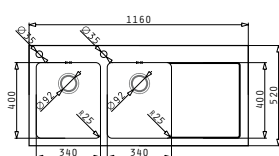

Опаковката съдържа автоматична валвида и сифон.

Профил 2

Препоръчан смесител

Акcesoари

Валвиди и сифони

CRYSTALON (86x53) 1В 1D БЯЛА ДЯСНА

EXTRA
WHITE

Размер на мивката: 860 x 530 mm
Размер на коритото: 400 x 400 x 200 mm
Шкаф: 50 cm

Размер на мивката: 1160 x 520 mm
Размер на коритата: 340 x 400 x 200 mm / 340 x 400 x 200 mm
Шкаф: 80 cm

Тип	Код	Отвор за смесител	Валвида	Цена
ЧЕРНО СЪГЪЛЛО	109502730	2 отвора	Ø92 mm Ø92 mm	2089,10 лв.

Опаковката съдържа валвиди и сифон.

Профил 2

Препоръчан смесител

MINI CRESENTO

Акcesoари

Валвиди и сифони

CRYSTALON (116x52) 2В 1D ЧЕРНА ДЯСНА

Размер на мивката: 1160 x 520 mm
Размер на коритата: 340 x 400 x 200 mm / 340 x 400 x 200 mm
Шкаф: 80 cm