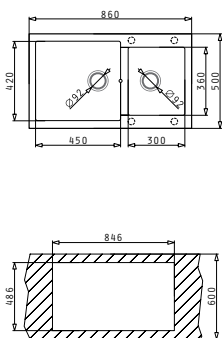

25
години
гаранция

PYRAGRANITE ALAZIA

PYRAGRANITE ALAZIA (86x50) 2B

НОВ
продукт

Размер на мивката: 860 x 500 mm
Размер на коритата: 450 x 420 x 205 mm / 300 x 360 x 205 mm
Шкаф: 90 cm

Цвят	Код	Валвида	Цена
SNOW	079811701	Ø92 mm Ø92 mm	388,50 лв.
CARBON	079811801	Ø92 mm Ø92 mm	388,50 лв.
BEIGE	079811901	Ø92 mm Ø92 mm	388,50 лв.
МОСНА	079812001	Ø92 mm Ø92 mm	388,50 лв.

Опаковката съдържа валви и спестяващ пространство сифон.

Профил 2

Препоръчан смесител

MINI CRESENTO

Препоръчителни аксесоари

Неръждаема ваничка за отвора на дъската за рязане.

Аксесоари

043000901
Неръждаема ваничка

525006601
Дъска за рязане от орех

073024801
Неръждаема кошница-отцедник за съдове

Валви и сифони

521001101
Валвида Ø92 с преливник

521001001
Валвида Ø92

521058401
Спестяващ пространството сифон за 2 корита

PYRAGRANITE ALAZIA (100x50) 1 1/2B 1D

НОВ
продукт

Размер на мивката: 1000 x 500 mm
Размер на коритата: 340 x 420 x 205 mm / 160 x 340 x 150 mm
Шкаф: 60 cm

Цвят	Код	Валвида	Цена
SNOW	079812101	Ø92 mm Ø92 mm	380,50 лв.
CARBON	079812201	Ø92 mm Ø92 mm	380,50 лв.
BEIGE	079812301	Ø92 mm Ø92 mm	380,50 лв.
МОСНА	079812401	Ø92 mm Ø92 mm	380,50 лв.

Опаковката съдържа валви и спестяващ пространство сифон.

Профил 2

Препоръчан смесител

GUSTO

Препоръчителни аксесоари

Неръждаема ваничка за отвора на дъската за рязане.

Аксесоари

043000901
Неръждаема ваничка

525006601
Дъска за рязане от орех

073024801
Неръждаема кошница-отцедник за съдове

Валви и сифони

521001101
Валвида Ø92 с преливник

521001001
Валвида Ø92

521058501
Спестяващ пространството сифон за 1 1/2 корита

Pyragranite
мивки