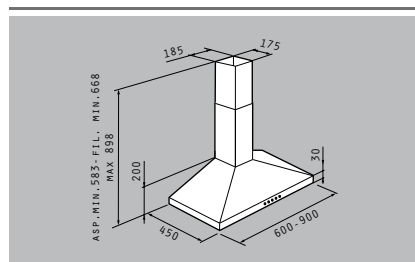

Материал: инокс

Размери: 90 cm / 60 cm

Капацитет: 600 m³/h

Ниво на шум: 52 dB

Мотор: 130 W

Халогенни лампи

Push бутони

Метални филтри: 3 (90 cm), 2 (60 cm)

065932801

Филтри активен въглен: 2

Цена: **13,90 лв.**