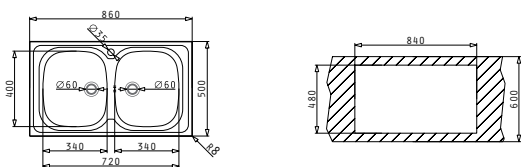

Тип	Код	Отвор за смесител	Валвида	Цена
ГЛАДКО	100133001	1 отвор	Ø60 mm Ø60 mm	189,65 лв.
ШАГРЕН	100133501	1 отвор	Ø60 mm Ø60 mm	253,95 лв.

1 Цената включва валвиди и сифон.

Акcesoари

525004801
Дъска за рязане от бук

Профил 1

easy fix
sealing strip

Валвиди и сифони

521099801
Валвида Ø60 с преливник

521095501
Валвида Ø60 с тапа

521055101
Двоен сифон за 2 корита

Препоръчан смесител

MODO