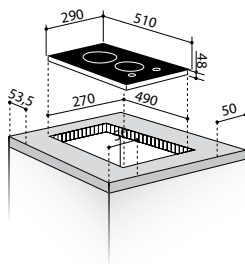

2 керамични котлона Radiant:

Ø 180 mm / 1800 W

Ø 145 mm / 1200 W

Размер: 290 x 510 mm

Въртящи се превключватели

Светлинна индикация за остатъчна топлина

29

Плот с котлони Газови и Керамични (2+2)