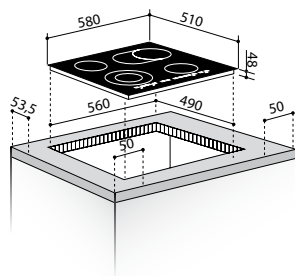

Плот с котлони 58HL 632 Сензорен Бижуте

Код

030025302

Цена

764,05 лв.

горен плот

6 керамични котлона Hi - Light:

- Ø 145 mm / 1200 W
- Ø 170 / 265 mm, 1400 / 2200 W
- Ø 120 / 210 mm, 700 / 2100 W
- Ø 145 mm / 1200 W

Размер: 580 x 510 mm

Сензорно управление

9 степени на мощност

Функция „Заклучване“

Светлинна индикация за остатъчна топлина

Електронен таймер

Защита от преливане

Бързо достигане на висока температура

Периметър бижуте