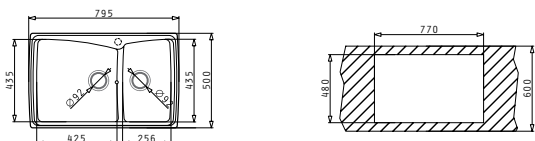

25
години
гаранция

PYRAGRANITE PREMIUM

PYRAGRANITE PREMIUM (79x50) 1 3/4B

Размер на мивната: 790 x 500 mm
Размер на коритата: 425 x 435 x 210 mm / 256 x 435 x 160 mm
Шкаф: 80 cm

Цвет	Код	Валвида	Цена
БЯЛ	071700001	Ø92 mm Ø92 mm	519,60 лв.
БЕЖ	071700301	Ø92 mm Ø92 mm	519,60 лв.
ПЯСЪК	071700701	Ø92 mm Ø92 mm	519,60 лв.

Опаковката съдържа валвида и спестяващ пространство сифон.

Профил 2

Валвида и сифони

521203901
Комплект валвида Ø92 и валвида Ø92 с преливник

521203501
Спестяващ пространството сифон за 2 корита

Препоръчан смесител

BALATA

PYRAGRANITE PREMIUM (86x50) 1 3/4B

Размер на мивната: 860 x 500 mm
Размер на коритата: 450 x 425 x 200 mm / 305 x 425 x 180 mm
Шкаф: 90 cm

Цвет	Код	Валвида	Цена
БЯЛ	070900001	Ø92 mm Ø92 mm	508,05 лв.
БЕЖ	070900301	Ø92 mm Ø92 mm	508,05 лв.
ПЯСЪК	070900701	Ø92 mm Ø92 mm	508,05 лв.

Опаковката съдържа валвида и спестяващ пространство сифон.

Профил 2

Акcesoари

071003901
Дъска за рязане от бук

Валвида и сифони

521203901
Комплект валвида Ø92 и валвида Ø92 с преливник

521203501
Спестяващ пространството сифон за 2 корита

Препоръчан смесител

RITMO

PYRAGRANITE PREMIUM (88x50) 1B

Размер на мивната: 880 x 500 mm
Размер на коритото: 790 x 425 x 220 mm
Шкаф: 90 cm

Цвет	Код	Валвида	Цена
БЯЛ	072900001	Ø92 mm	571,80 лв.
БЕЖ	072900301	Ø92 mm	571,80 лв.
ПЯСЪК	072900701	Ø92 mm	571,80 лв.

Опаковката съдържа валвида и спестяващ пространство сифон.

Профил 2

Акcesoари

073021701
Неръждаема кошница-отцедник за съдове

Валвида и сифони

521203801
Валвида Ø92 с преливник

521203301
Спестяващ пространството сифон за 1 корито

Препоръчан смесител

RITMO