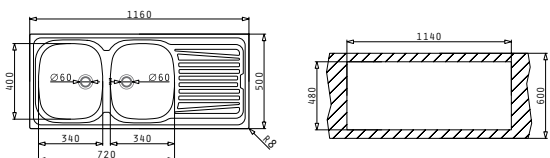

Акcesoари

Профил 1

easy fix
sealing strip

Валвиди и сифони

Препоръчан смесител

SPARTA (116x50) 2B 1D

Размер на мивката: 1160 x 500 mm
Размер на коритата: 340 x 400 x 150 mm / 340 x 400 x 150 mm
Шкаф: 80 cm

Тип	Код	Отвор за смесител	Валвида	Цена
ГЛАДКО	100129901	Без отвор	Ø60 mm Ø60 mm	224,05 лв.
ШАГРЕН	100130801	Без отвор	Ø60 mm Ø60 mm	279,04 лв.