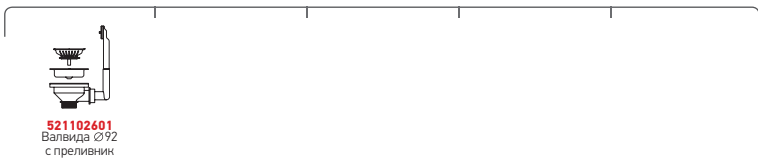

Препоръчан смесител

ARIOSO

Акcesoари

Валвиди

TETRAGON (40x40) 1B

Размер на мивката: 440 x 440 mm
 Размер на коритото: 400 x 400 x 200 mm
 Шкаф: 45 cm

Тип	Код	Валвида	Цена
CATEN	100090201	Ø92 mm	460,55 лв.

 Опаковката съдържа валвида и сифон.