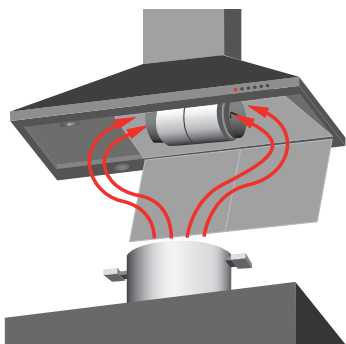

Характеристики

> Периферно абсорбиране

При определени модели на сериите Elegant и Premium, периферното абсорбиране увеличава скоростта на въздуха и по този начин намалява изтичането на миризми извън периметъра на абсорбатора.

> Контролен панел с бутони

Опциите за управление са различни в зависимост от моделите на абсорбаторите. Всички, обаче, гарантират лесна употреба и отлично пасват на цялостната визия.

> Халогенни лампи

Всички модели са оборудвани с халогенни лампи, като по този начин осигуряват повече светлина, дълъг живот и ниско потребление на енергия.

> Ниско ниво на шум

Безшумният абсорбатор е ключово изискване за всяка кухня. Абсорбаторите на PYRAMIS поддържат ниски нива на шум и така осигуряват перфектни условия във вашия дом.

> Въглеродни филтри

Въглеродните филтри пречистват по-добре въздуха, благодарение на огромния капацитет на активния въглен, който задържа частиците и веществата от абсорбирания въздух, преди да го освободи. Тези филтри не могат да се мият и ремонтират, а трябва да бъдат сменени, когато това е необходимо. Насищането им зависи от начина, по който се използва абсорбатора: продължителност на работа, вид на приготвяните ястия и честота на почистване на филтрите за мазнини.

> Метални филтри

Металните филтри имат две функции: предпазват вътрешността на абсорбатора, като не позволяват на абсорбираната мазнина да поврежда електрическите му части, особено вентилатора и допълнително му придават естетичен вид. Филтрите се отстраняват много лесно и се мият в съдомиялна машина.

> Интензивен режим