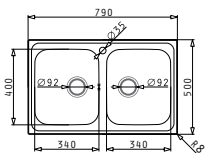

521097301
Валвида Ø92
с преливник

521055801
Единичен сифон
за 1 корито

ATHENA (79x50) 2B

НОВ
продукт

Размер на мивката: 790 x 500 mm
Размер на коритата: 340 x 400 x 160 mm / 340 x 400 x 160 mm
Шкаф: 80 cm