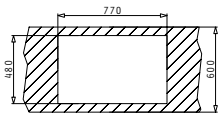

ATHENA

ATHENA (79x50) 1B 1D

НОВ
продукт

Размер на мивката: 790 x 500 mm
Размер на коритото: 340 x 400 x 175 mm
Шкаф: 45 cm

Тип	Код	Отвор за смесител	Валвида	Цена
ГЛАДКО	100178701	Без отвор	Ø92 mm	185,30 лв.
ШАГРЕН	100180101	Без отвор	Ø92 mm	211,30 лв.