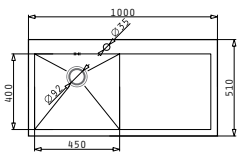

NEMEA

NEMEA (100x51) 1B 1D ЛЯВА

Размер на мивката: 1000 x 510 mm
Размер на коритото: 450 x 400 x 170 mm
Шкаф: 50 cm

Тип	Код	Отвор за смесител	Валвида	Цена
CATEN	101020801	1 отвор	∅92 mm	635,75 лв.

Опаковката съдържа валвида и сифон.