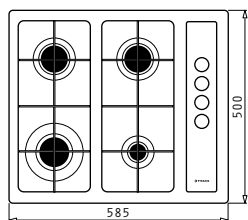

Плот с газови котлони 60 CS Inox

горен плот