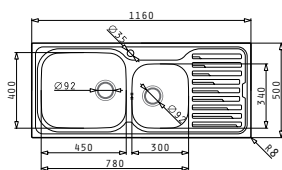

521097301
Валвида Ø92 с преливник

521055801
Единичен сифон за 1 корито

25
години
гарантия

AMALTIA PLUS

AMALTIA PLUS (116x50) 2В 1Д ЛЯВА

Размер на мивката: 1160 x 500 mm
Размер на коритата: 450 x 400 x 200 mm / 300 x 340 x 170 mm
Шкаф: 90 cm