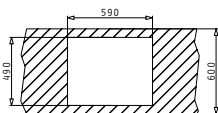

СЕРИЯ
CALDERA
PYRAGRANITE

25
години
гарантия

PYRAGRANITE CALDERA

PYRAGRANITE CALDERA (61x51) 1B

Размер на мивката: 610 x 510 mm
Размер на коритото: 486 x 428 x 230 mm
Шкаф: 60 cm

Цвят	Код	Валвида	Цена
БЯЛ	078000001	Ø92 mm	458,90 лв.
СИВ	078000601	Ø92 mm	458,90 лв.
БЕЖ	078000301	Ø92 mm	458,90 лв.
ПЯСЪК	078000701	Ø92 mm	458,90 лв.
ЧЕРЕН	078001001	Ø92 mm	458,90 лв.
ХРОМ	078000901	Ø92 mm	480,50 лв.
ТИТАН	078001201	Ø92 mm	480,50 лв.