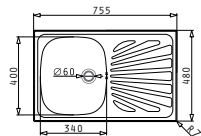

Препоръчан смесител

MEZZO

CRETA (75,5x48) 1B 1D MARGARITA

Размер на мивната: 755 x 480 mm
Размер на коритото: 340 x 400 x 150 mm
Шкаф: 45 cm

Тип	Код	Отвор за смесител	Валвида	Цена
ГЛАДКО	100125901	Без отвор	Ø60 mm	136,60 лв.