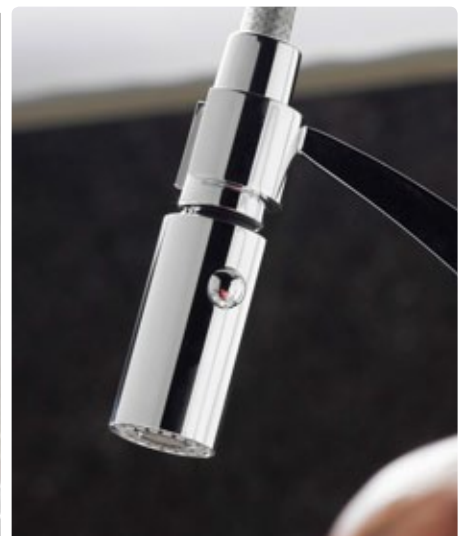

Cresento

Смесител с професионален дизайн
и изтеглящ се чучур

Mini Cresento

Смесител с професионален дизайн
и изтеглящ се чучур

Тип	Код	Цена
ХРОМ	095011001	569,90 лв.

Тип	Код	Цена
ХРОМ	090900701	490,50 лв.

5
години
гаранция