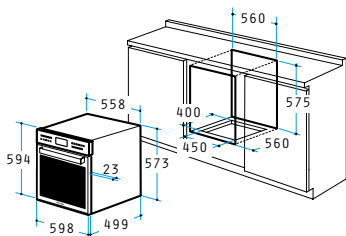

Фурна 60АП 1120 Inox Steel Touch

горен шкаф

Код

034012403

Цена

1269,30 лв.

Размери: 598 x 594 x 522 mm

11 функции

Обем: 53 литра

Сензорно управление

Електронен автоматичен програматор

Електронно напомняне

Електронен часовник

Тройно стъкло

Свалящо се вътрешно стъкло

Система за охлаждане

1 решетка

2 тави

Външни размери: 462 x 368 x 45 mm

Вътрешни размери: 412 x 292 x 45 mm

Странични релси

Телескопични водачи

AntiSpot покритие на лицевата част

Easy to Clean – лесна за почистване повърхност

Енергиен клас А