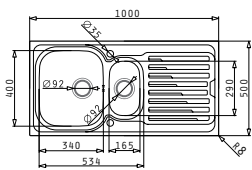

Препоръчан смесител

Акcesoари

Валвиди и сифони

25
години
гаранция

AMALTIA

Неръждаеми
мивки

AMALTIA (100x50) 1 1/2B 1D

Размер на мивката: 1000 x 500 mm
Размер на коритата: 340 x 400 x 180 mm / 165 x 290 x 120 mm
Шкаф: 60 cm