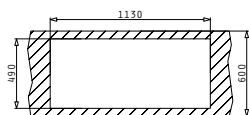

Размер на мивката: 1160 x 520 mm
Размер на коритата: 340 x 400 x 200 mm / 340 x 400 x 200 mm
Шкаф: 80 cm