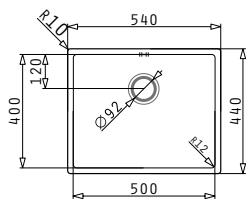

Размер на мивката: 540 x 440 mm
Размер на коритото: 500 x 400 x 200 mm
Шкаф: 60 cm