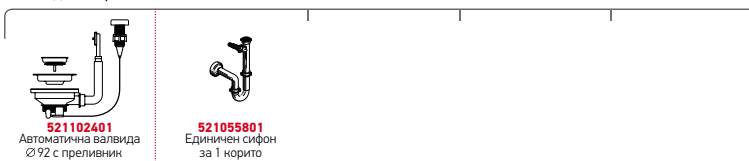

521055801
Единичен сифон
за 1 корито