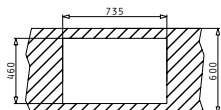

Препоръчан смесител

MEZZO

CRETA (75,5x48) 1B 1D MARGARITA

Размер на мивната: 755 x 480 mm
Размер на коритото: 340 x 400 x 150 mm
Шкаф: 45 cm

Тип	Код	Отвор за смесител	Валвида	Цена
ГЛАДКО	100125901	Без отвор	Ø60 mm	136,60 лв.