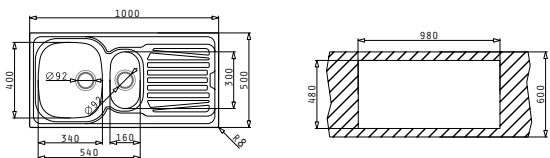

Размер на мивката: 1000 x 500 mm
Размер на коритата: 340 x 400 x 150 mm / 160 x 300 x 90 mm
Шкаф: 60 cm

Тип	Код	Отвор за смесител	Валвида	Цена
ГЛАДКО	100125801	Без отвор	Ø92 mm Ø92 mm	227,65 лв.

i Цената включва валвиди и сифон.