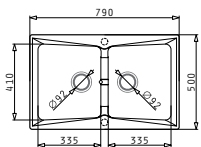

ARMONICA

Препоръчан смесител

PYRAGRANITE PETRA (79x50) 2B

Размер на мивката: 790 x 500 mm
Размер на коритата: 335 x 410 x 210 mm / 335 x 410 x 210 mm
Шкаф: 80 cm

Препоръчителни аксесоари

Неръждаема ванична за отвора на дъската за рязане.