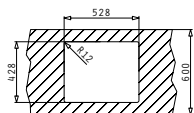

Размер на мивката: 540 x 440 mm
Размер на коритото: 500 x 400 x 200 mm
Шкаф: 60 cm