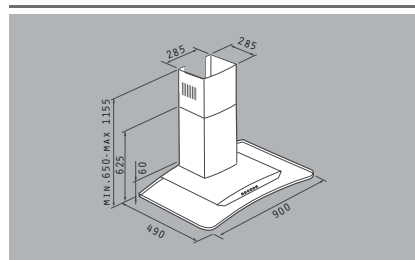

Заоблено защитно
стъкло