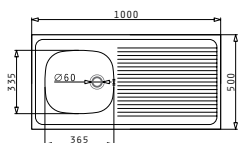

521055101
Двоен сифон за 2 корита

Препоръчан смесител

FESTIVO

INTERNATIONAL (100x50) 1B 1D

Размер на мивната: 1000 x 500 mm
Размер на коритото: 365 x 335 x 150 mm
Шкаф: 45cm

Тип	Код	Отвор за смесител	Валвида	Цена
ГЛАДКО	100100201	Без отвор	Ø60 mm	148,20 лв.