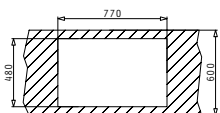

521097301
Валвида Ø92
с преливник

521055801
Единичен сифон
за 1 корито

ATHENA (79x50) 2B

НОВ
продукт

Размер на мивката: 790 x 500 mm
Размер на коритата: 340 x 400 x 160 mm / 340 x 400 x 160 mm
Шкаф: 80 cm