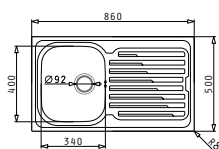

521097301
Валвида Ø92 с преливник

521097201
Валвида Ø92

521055101
Двоен сифон за 2 корита

AMALTIA (86x50) 1B 1D

Размер на мивната: 860 x 500 mm
Размер на коритото: 340 x 400 x 180 mm
Шкаф: 45 cm

Тип	Код	Отвор за смесител	Валвида	Цена
ГЛАДКО	107118001	Без отвор	Ø92 mm	241,55 лв.

i Цената включва валвида и сифон.

Профил 1

easy fix
sealing strip

Препоръчан смесител

Акcesoари

Валвиди и сифони

AMALTIA (86x50) 2B

Размер на мивната: 860 x 500 mm
Размер на коритата: 340 x 400 x 180 mm / 340 x 400 x 180 mm
Шкаф: 80 cm