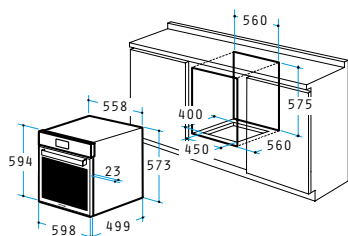

Фурна 60АП 1130 Inox с TFT дисплей

горен шкаф

Код

034012303

Цена

1826,50 лв.