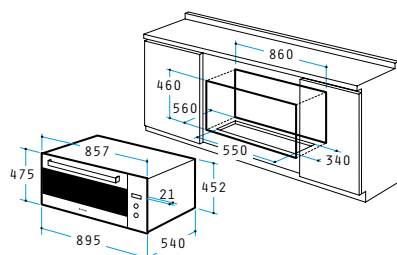

Размери: 895 x 475 x 561 mm

8 функции

Обем: 72 литра

Електронен часовник

Електронен стоп-таймер

Тройно стъкло

Свалящо се вътрешно стъкло

Система за охлаждане