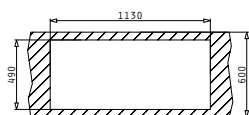

Опаковката съдържа валвиди и сифон.

Профил 2

Препоръчан смесител

MINI CRESENTO

Акcesoари

Валвиди и сифони

CRYSTALON (116x52) 2В 1D ЧЕРНА ДЯСНА

Размер на мивката: 1160 x 520 mm
Размер на коритата: 340 x 400 x 200 mm / 340 x 400 x 200 mm
Шкаф: 80 cm