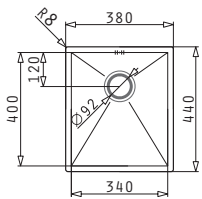

Размер на мивката: 380 x 440 mm
Размер на коритото: 340 x 400 x 200 mm
Шкаф: 40 cm