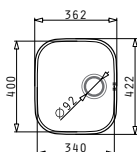

Размер на мивната: 362 x 422 mm
Размер на коритото: 340 x 400 x 180 mm
Шкаф: 40 cm

Тип	Код	Опаковка	Валвида	Цена
ГЛАДКО	100009501	8 бр. / кашон	Ø92 mm	104,60 лв.

Цената включва валвида и сифон.

Акcesoари