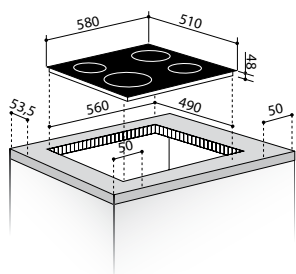

4 керамични котлона Hi – Light:

- Ø 145 mm / 1200 W
- Ø 180 mm / 1800 W
- Ø 210 mm / 2100 W
- Ø 145 mm / 1200 W

Размер: 580 x 510 mm

Сензорно управление

9 степени на мощност

Функция „Заклучване“

Светлинна индикация за остатъчна топлина

Електронен таймер

Защита от преливане

Бързо достигане на висока температура