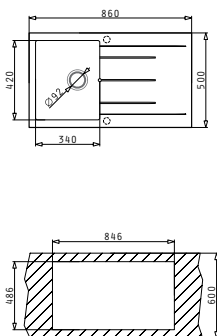

Опаковката съдържа валвида и спестяващ пространство сифон.

Профил 2

Препоръчан смесител

Аксесоари

Валвида и сифони

PYRAGRANITE ALAZIA (86x50) 1B 1D

НОВ
продукт

Размер на мивката: 860 x 500 mm
Размер на коритото: 340 x 420 x 205 mm
Шкаф: 45 cm