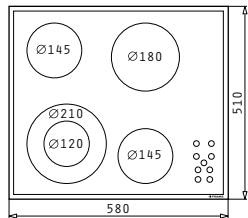

030025601

Цена

550,25 лв.

5 керамични котлона Hi – Light:

- Ø 145 mm / 1200 W
- Ø 180 mm / 1800 W
- Ø 120 / 210 mm, 700 / 2100 W
- Ø 145 mm / 1200 W

Размер: 580 x 510 mm

Сензорно управление

9 степени на мощност