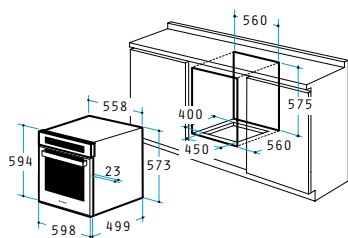

Фурна 60АП 1090 Inox

горен шкаф

Код

034007203

Цена

1184,20 лв.

Размери: 598 x 594 x 522 mm

11 функции

Обем: 53 литра

Сензорно управление

Електронен автоматичен програматор

Електронно напомняне

Електронен часовник

Тройно стъкло

Свалящо се вътрешно стъкло

Система за охлаждане

1 решетка

2 тапи

Външни размери: 462 x 368 x 45 mm

Вътрешни размери: 412 x 292 x 45 mm

Странични релси

Телескопични водачи

AntiSpot покритие на лицевата част

Easy to Clean – лесна за почистване повърхност

Енергиен клас А