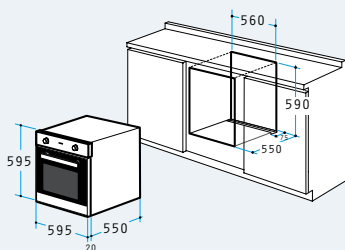

Размери: 595 x 595 x 570 mm

6 функции

Обем: 61 литра

Push-Pull бутони

Електронен автоматичен програматор

Електронен часовник

Електронно напомняне

Двойно стъкло

Свалящо се вътрешно стъкло

Система за охлаждане

1 решетка

1 тава

Външни размери: 450 x 360 x 35 mm

Вътрешни размери: 380 x 325 x 35 mm

Обезопасена за деца

Easy to Clean – лесна за почистване повърхност

Енергиен клас A