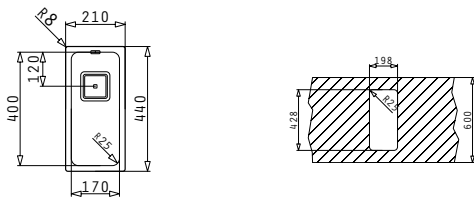

521102601
Валвида Ø92
с преливник

521058401
Спестяващ пространство
сифон за 2 корита

СЕРИЯ
LUME
ELEGANT

25
години
гаранция

LUME

LUME (17x40) 1B

Размер на мивката: 210 x 440 mm
Размер на коритото: 170 x 400 x 140 mm
Шкаф: 30 cm