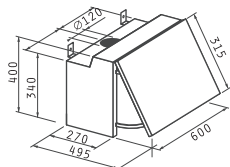

Цвят: бял / кафяв

Размери: 60 cm

Плъзгащи се бутони

Халогенни лампи

2 мотора x 110 W / Ниво на шум: 53 dB

Капацитет: 450 m³/h

Метални филтри: 2

065099801 Филтри активен въглен: 2