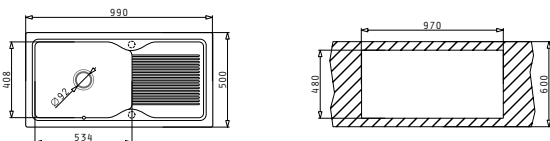

Цвет	Код	Валвида	Цена
БЯЛ	071900001	Ø92 mm	508,00 лв.
БЕЖ	071900301	Ø92 mm	508,00 лв.
ПЯСЪК	071900701	Ø92 mm	508,00 лв.
ГРАФИТ	071900101	Ø92 mm	508,00 лв.

Опаковката съдържа валвида и спестяващ пространство сифон.

Профил 2

Валвиди и сифони

521203801
Валвида Ø92
с преливник

521203301
Спестяващ
пространството сифон
за 1 корито

Препоръчан смесител

BALATA