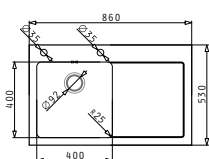

CRYSTALON (86x53) 1В 1D ЧЕРНА ЛЯВА

Размер на мивката: 860 x 530 mm
Размер на коритото: 400 x 400 x 200 mm
Шкаф: 50 cm

Тип	Код	Отвор за смесител	Валвида	Цена
ЧЕРНО СЪКЛЛО	109501930	2 отвора	Ø92 mm	1417,60 лв.

Опаковката съдържа автоматична валвида и сифон.

Профил 2

Препоръчан смесител

LEGATO

Акcesoари

043000201
Съклена дъска

043000701
Неръждаема ваничка

Валвиди и сифони

521055801
Единичен сифон
за 1 корито

CRYSTALON (86x53) 1В 1D ЧЕРНА ДЯСНА

Размер на мивката: 860 x 530 mm
Размер на коритото: 400 x 400 x 200 mm
Шкаф: 50 cm

Тип	Код	Отвор за смесител	Валвида	Цена
ЧЕРНО СЪКЛЛО	109501830	2 отвора	Ø92 mm	1417,60 лв.

Опаковката съдържа автоматична валвида и сифон.

Профил 2

Препоръчан смесител

LEGATO

Акcesoари

043000201
Съклена дъска

043000701
Неръждаема ваничка

Валвиди и сифони

521055801
Единичен сифон
за 1 корито