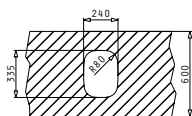

Препоръчан смесител

MOD0

СЕРИЯ
IRIS
ESSENTIAL

25
години
гаранция

IRIS

Неръждаема
мивки

IRIS (24x33) 1B

Размер на мивната: 262 x 357 mm
Размер на коритото: 243 x 332 x 150 mm
Шкаф: 30 cm