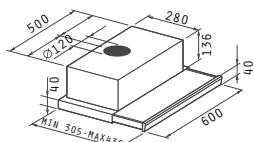

Плъзгащ Черно стъкло

ESSENTIAL

Код

065101001
ИНОКС

Цена

169,00 лв.

Материал: инокс и черно стъкло

Размери: 60 cm

Халогенни лампи 2 x 50 W

Ниво на шум: 53 dB

Мотор: 2 x 95 W

Капацитет: 460 m³/h

Метални филтри: 2

065099801 Филтри активен въглен: 2

Цена: **20,28 лв.**

Плъзгащ Turbo 60 cm

ESSENTIAL

Код

065003301
БЯЛ

Цена

333,00 лв.

065003401
КАФЯВ

333,00 лв.

065003501
ИНОКС

333,00 лв.