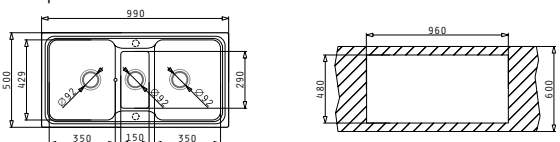

Размер на мивката: 990 x 500 mm
Размер на коритото: 350 x 429 x 200 mm / 150 x 290 x 145 mm /
350 x 429 x 200 mm
Шкаф: 100 cm