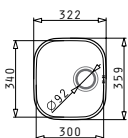

25
години
гаранция

IRIS

Неръждаема
мивки

IRIS (24x33) 1B

Размер на мивната: 262 x 357 mm
Размер на коритото: 243 x 332 x 150 mm
Шкаф: 30 cm

Тип	Код	Опаковка	Валвида	Цена
ГЛАДКО	100009001	10 бр. / нашон	Ø92 mm	94,30 лв.

Цената включва валвида и сифон.

Вграждане под
плота

Валвида и сифони

521097301
Валвида Ø92
с преливник

IRIS (30x34) 1B

Размер на мивната: 322 x 359 mm
Размер на коритото: 300 x 340 x 170 mm
Шкаф: 40 cm

Тип	Код	Опаковка	Валвида	Цена
ГЛАДКО	100010103	6 бр. / нашон	Ø92 mm	95,10 лв.

Цената включва валвида и сифон.

Вграждане под
плота

Аксесоари

525002701
Неръждаема кошница-
отцедник за съдове

Валвида и сифони

521097301
Валвида Ø92
с преливник

IRIS (33,5x36,5) 1B

Размер на мивната: 357 x 387 mm
Размер на коритото: 335 x 365 x 150 mm
Шкаф: 40 cm

Тип	Код	Опаковка	Валвида	Цена
ГЛАДКО	100009701	10 бр. / нашон	Ø92 mm	97,65 лв.

Цената включва валвида и сифон.

Вграждане под
плота

Аксесоари

525003001
Дъсна за рязане от
бук

525004101
Неръждаема кошница-
отцедник за съдове

Валвида и сифони

521097301
Валвида Ø92
с преливник