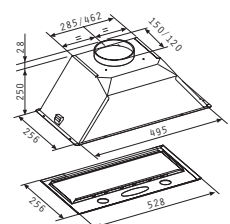

Камина Turbo

ESSENTIAL

НОВ
продукт

Код

065103401

Цена

319,00 лв.

Цвят: сив металик

Размери: 58cm

Плъзгащи се бутони

Халогенни лампи

Мотор Turbo x 250 W / Ниво на шум: 53 dB

Капацитет: 800 m³/h

Метални филтри: 2

065099901 Филтри активен въглен: 2

Цена: **13,35 лв.**