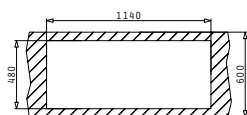

Препоръчан смесител

RITMO

Аксесоари

Валвиди и сифони

TITAN (116x50) 1B 1D

Размер на мивната: 1160 x 500 mm
Размер на коритото: 750 x 415 x 210 mm
Шкаф: 90 cm

Препоръчителни
аксесоари

Тип	Код	Отвор за смесител	Валвида	Цена
ГЛАДКО	100144501	1 отвор	Ø92 mm	457,00 лв.
ШАГРЕН	100144601	1 отвор	Ø92 mm	544,85 лв.