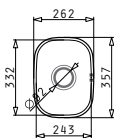

Препоръчан смесител

MOD0

СЕРИЯ
IRIS
ESSENTIAL

25
години
гаранция

IRIS

Неръждаема
мивки

IRIS (24x33) 1B

Размер на мивната: 262 x 357 mm
Размер на коритото: 243 x 332 x 150 mm
Шкаф: 30 cm