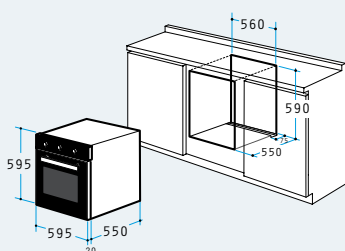

Размери: 595 x 595 x 570 mm

6 функции

Обем: 61 литра

Push-Pull бутони

Аналогов таймер

Двойно стъкло

Свалящо се вътрешно стъкло

Система за охлаждане

Странични релси

1 решетка

1 тава

Външни размери: 450 x 360 x 35 mm

Вътрешни размери: 380 x 325 x 35 mm

Easy to Clean – лесна за почистване повърхност

Енергиен клас A