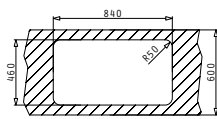

Тип	Код	Отвор за смесител	Валвида	Цена
ГЛАДКО	108716301	1 отвор	Ø92 mm Ø92 mm	357,45 лв.
ШАГРЕН	108722801	1 отвор	Ø92 mm Ø92 mm	401,45 лв.

i Цената включва валвиди и сифон.