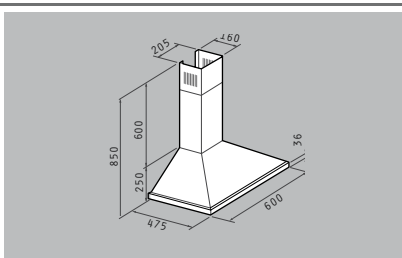

Квадратен въздуховод 60 NN1 SU 32L

CLASSIC

Код

Цена

065013801

187,50 лв.

Материал: инокс

Размери: 60 cm

Капацитет: 630 m³/h

Ниво на шум: 53 dB

Мотор: 220 W

Електрически лампи

Push бутони

Метални филтри: 2 (60 cm)

065915801

Филтри активен въглен: 2

Цена: 20,28 лв.