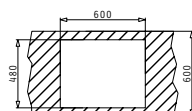

Размер на мивната: 620 x 500 mm
Размер на коритата: 340 x 400 x 150 mm / 160 x 300 x 90 mm
Шкаф: 60 cm