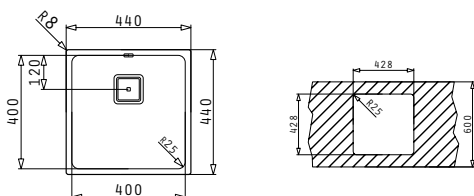

Тип	Код	Валвида	Цена
ГЛАДКО	101023601	Квадратна	253,80 лв.

Опаковката съдържа валвида и сифон.

Акcesoари

Равен профил

Валвиди и сифони

Препоръчан смесител

LUME (40x40) 1B

Размер на мивката: 440 x 440 mm
Размер на коритото: 400 x 400 x 200 mm
Шкаф: 45 cm