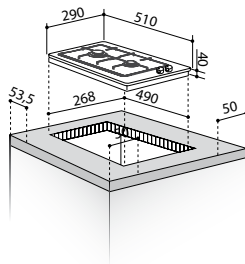

Плот с газови котлони 30 Inox

горен плот

Код

030055301

Цена

250,10 лв.

2 газови котлона:

3000 W
1000 W

Размери: 300 x 510 mm

Неръждаемо табло

Предпазен клапан на запалването на всеки котлон

Дюзи за газ от газоразпределителна мрежа и газова бутилка

Бутони за автоматично запалване