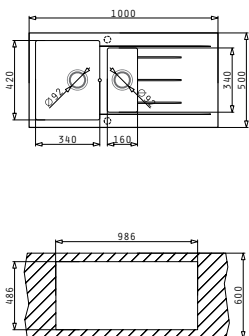

PYRAGRANITE ALAZIA (100x50) 1 1/2B 1D

НОВ
продукт

Размер на мивката: 1000 x 500 mm
Размер на коритата: 340 x 420 x 205 mm / 160 x 340 x 150 mm
Шкаф: 60 cm

Цвят	Код	Валвида	Цена
SNOW	079812101	Ø92 mm Ø92 mm	380,50 лв.
CARBON	079812201	Ø92 mm Ø92 mm	380,50 лв.
BEIGE	079812301	Ø92 mm Ø92 mm	380,50 лв.
МОСНА	079812401	Ø92 mm Ø92 mm	380,50 лв.