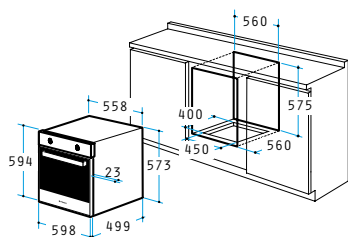

Фурна 60АП 1050 Inox

горен шкаф

Код

034007703

Цена

659,50 лв.

Размери: 598 x 594 x 522 mm

8 функции

Обем: 56 литра

Двойно стъкло

Свалящо се вътрешно стъкло

Система за охлаждане

2 решетки

2 тави

Външни размери: 462 x 368 x 45 mm

Вътрешни размери: 412 x 292 x 45 mm

Странични релси

AntiSpot покритие на лицевата част

Easy to Clean – лесна за почистване повърхност

Енергиен клас А