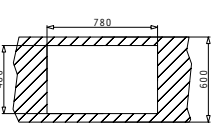

Акcesoари

Профил 2

Валвида и сифони

Препоръчан смесител

PYRAGRANITE TETRAGON (79x50) 1B

Размер на мивката: 790 x 500 mm
Размер на коритото: 720 x 400 x 200 mm
Шкаф: 80 cm

Цвет	Код	Валвида	Цена
БЕЖ	075900301	Ø92 mm	520,25 лв.
ХРОМ	075900901	Ø92 mm	520,25 лв.
ТИТАН	075901201	Ø92 mm	520,25 лв.
ГРАФИТ	075900101	Ø92 mm	520,25 лв.