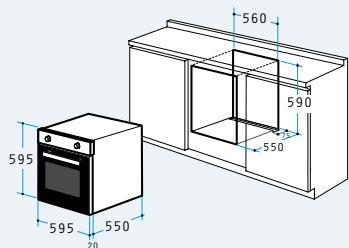

Размери: 595 x 595 x 570 mm

6 функции

Обем: 61 литра

Двойно стъкло

Свалящо се вътрешно стъкло

Система за охлаждане

1 решетка

1 тава

Външни размери: 450 x 360 x 35 mm

Вътрешни размери: 380 x 325 x 35 mm

Easy to Clean – лесна за почистване повърхност

Енергиен клас А