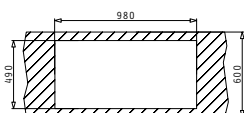

25
години
гаранция

NEMEA

NEMEA (100x51) 1B 1D ЛЯВА

Размер на мивката: 1000 x 510 mm
Размер на коритото: 450 x 400 x 170 mm
Шкаф: 50 cm

Тип	Код	Отвор за смесител	Валвида	Цена
CATEN	101020801	1 отвор	∅92 mm	635,75 лв.

Опаковката съдържа валвида и сифон.

Препоръчан смесител

Акcesoари

043000201
Съгледна дъска

043000701
Неръждаема ваничка

Валвиди и сифони

521101701
Валвида ∅92
с преливник

521055801
Единичен сифон
за 1 корито

NEMEA (100x51) 1B 1D ДЯСНА

Размер на мивката: 1000 x 510 mm
Размер на коритото: 450 x 400 x 170 mm
Шкаф: 50 cm

Тип	Код	Отвор за смесител	Валвида	Цена
CATEN	101020701	1 отвор	∅92 mm	635,75 лв.

Опаковката съдържа валвида и сифон.

Препоръчан смесител

Акcesoари

043000201
Съгледна дъска

043000701
Неръждаема ваничка

Валвиди и сифони

521101701
Валвида ∅92
с преливник

521055801
Единичен сифон
за 1 корито