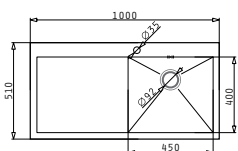

25
години
гаранция

NEMEA

NEMEA (100x51) 1B 1D ЛЯВА

Размер на мивката: 1000 x 510 mm
Размер на коритото: 450 x 400 x 170 mm
Шкаф: 50 cm

Тип	Код	Отвор за смесител	Валвида	Цена
CATEN	101020801	1 отвор	∅92 mm	635,75 лв.

Опаковката съдържа валвида и сифон.

Препоръчан смесител

Акcesoари

043000201
Съгледна дъска

043000701
Неръждаема ваничка

Валвиди и сифони

521101701
Валвида ∅92
с преливник

521055801
Единичен сифон
за 1 корито

NEMEA (100x51) 1B 1D ДЯСНА

Размер на мивката: 1000 x 510 mm
Размер на коритото: 450 x 400 x 170 mm
Шкаф: 50 cm

Тип	Код	Отвор за смесител	Валвида	Цена
CATEN	101020701	1 отвор	∅92 mm	635,75 лв.

Опаковката съдържа валвида и сифон.

Препоръчан смесител

Акcesoари

043000201
Съгледна дъска

043000701
Неръждаема ваничка

Валвиди и сифони

521101701
Валвида ∅92
с преливник

521055801
Единичен сифон
за 1 корито