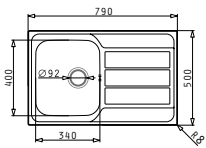

ATHENA

ATHENA (79x50) 1B 1D

НОВ
продукт

Размер на мивката: 790 x 500 mm
Размер на коритото: 340 x 400 x 175 mm
Шкаф: 45 cm

Тип	Код	Отвор за смесител	Валвида	Цена
ГЛАДКО	100178701	Без отвор	Ø92 mm	185,30 лв.
ШАГРЕН	100180101	Без отвор	Ø92 mm	211,30 лв.