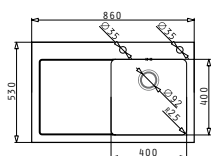

Опаковката съдържа автоматична валвида и сифон.

Профил 2

Препоръчан смесител

Акcesoари

Валвиди и сифони

CRYSTALON (86x53) 1В 1D БЯЛА ДЯСНА

EXTRA
WHITE

Размер на мивката: 860 x 530 mm
Размер на коритото: 400 x 400 x 200 mm
Шкаф: 50 cm