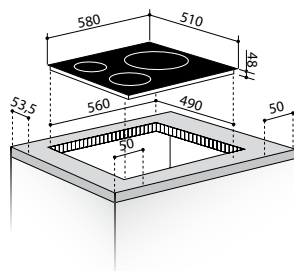

Код

030025501

Цена

549,00 лв.

4 керамични котлона Hi – Light:

- Ø 145 mm / 1200 W
- Ø 210 / 275 mm, 1500 / 2400 W
- Ø 180 mm / 1800 W

Размер: 580 x 510 mm

Сензорно управление