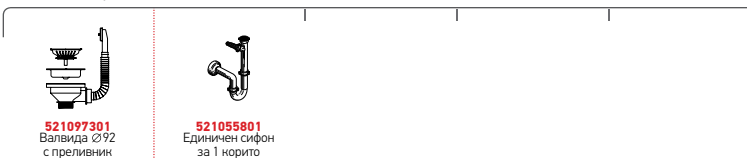

Валвиди и сифони