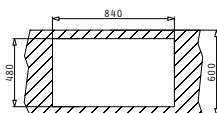

Валвиди и сифони

521102401
Автоматична валвида
Ø92 с преливник

521055801
Единичен сифон
за 1 корито

STUDIO (86x50) 1В 1D ДЯСНА

Размер на мивката: 860 x 500 mm
Размер на коритото: 400 x 400 x 200 mm
Шкаф: 60 cm