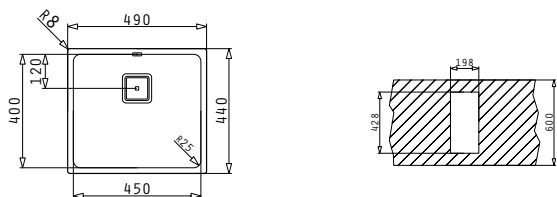

Тип	Код	Валвида	Цена
ГЛАДКО	101023701	Квадратна	280,40 лв.

Опаковката съдържа валвида и сифон.

Акcesoари

Равен профил

Валвиди и сифони

Препоръчан смесител

LUME (45x40) 1B

Размер на мивната: 490 x 440 mm
Размер на коритото: 450 x 400 x 200 mm
Шкаф: 50 cm