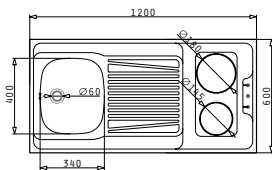

Акcesoари

4 - ъглова

Валвиди и сифони

Препоръчан смесител

PANTRY 1B 1D ЕЛЕКТРИЧЕСКИ КОТЛОНИ
120x60x5,5 cm

Размери Pantry: 1200 x 600 x 55 mm
Размер на коритото: 340 x 400 x 150 mm
Шкаф: 45 cm

Тип	Код	Отвор за смесител	Валвида	Цена
ГЛАДКО	140114103	Без отвор	Ø60 mm	347,00 лв.