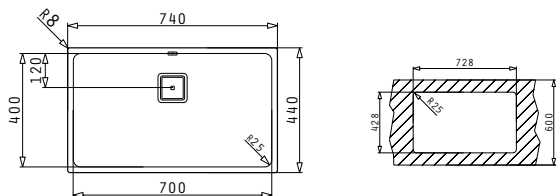

Тип	Код	Валвида	Цена
ГЛАДКО	101024901	Квадратна	359,50 лв.

Опаковката съдържа валвида и сифон.

Акcesoари

Равен профил

Валвиди и сифони

Препоръчан смесител