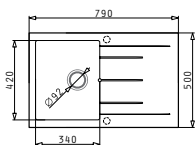

НОВ
продукт

Размер на мивката: 790 x 500 mm
Размер на коритото: 340 x 420 x 205 mm
Шкаф: 45 cm

Цвет	Код	Валвида	Цена
SNOW	079810501	Ø92 mm	339,90 лв.
CARBON	079810601	Ø92 mm	339,90 лв.
BEIGE	079810701	Ø92 mm	339,90 лв.
МОСНА	079810801	Ø92 mm	339,90 лв.