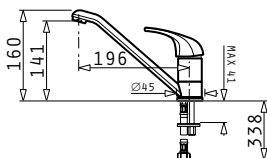

Fino

Смесител с керамичен диск