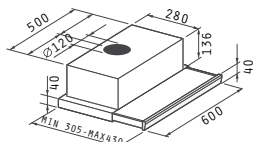

Плъзгащ NN1 SU 30L

ESSENTIAL

Код

065012001
ИНОКС

Цена

137,40 лв.

Цвят: инокс

Размери: 60 cm