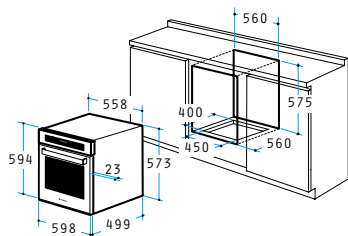

Размери: 598 x 594 x 522 mm

8 функции

Обем: 56 литра

Електронен програматор

Електронно напомняне

Електронен часовник

Тройно стъкло

Свалящо се вътрешно стъкло