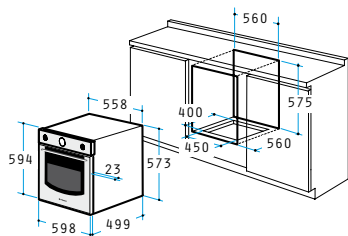

Вътрешни размери: 412 x 292 x 45 mm

Странични релси

AntiSpot покритие на лицевата част

Easy to Clean – лесна за почистване повърхност

Енергиен клас А

Фурна 60АП 1040 Рустик беж

горен шкаф

Код