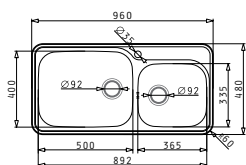

Препоръчан смесител

STRETO

SPACE PLUS (96x48) 2B

Размер на мивната: 960 x 480 mm
Размер на коритата: 500 x 400 x 200 mm / 365 x 335 x 150 mm
Шкаф: 100 cm

Тип	Код	Отвор за смесител	Валвида	Цена
ГЛАДКО	108716401	1 отвор	Ø92 mm Ø92 mm	385,65 лв.
ШАГРЕН	108722901	1 отвор	Ø92 mm Ø92 mm	421,75 лв.