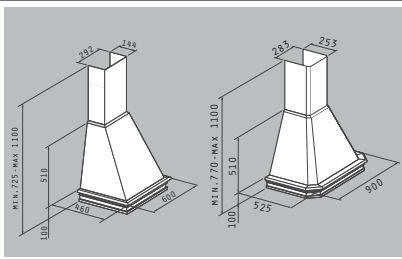

Код

Цена

065007901
90 cm

657,60 ЛВ.

065007801
60 cm

477,40 ЛВ.

Материал: дърво дъб и бял метал

Размери: 90 cm / 60 cm