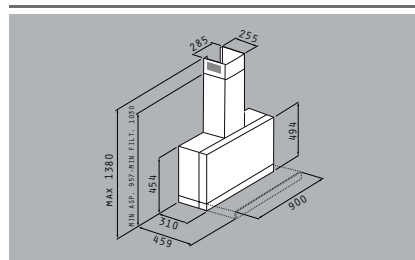

1502,50 лв.

*Не е необходимо да се
изтегля плъзгащата
се част при работа*

Материал: инокс и черно стъкло

Размери: 90 см

Капацитет: 800 m³/h

Ниво на шум: 53 dB

Мотор: Turbo/250 W

4 LED лампи, 2 халогенни лампи