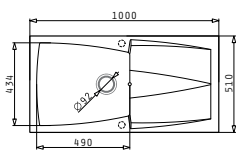

Размер на мивката: 1000 x 510 mm
Размер на коритото: 490 x 434 x 230 mm
Шкаф: 60 cm