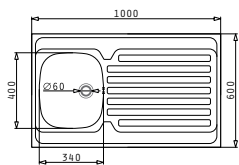

Размер на мивната: 1000 x 600 mm
Размер на коритото: 340 x 400 x 150 mm
Шкаф: 45 cm

Тип	Код	Отвор за смесител	Валвида	Цена
ГЛАДКО	100103601	Без отвор	Ø60 mm	175,10 лв.

i Цената включва валвида и сифон.

Акcesoари