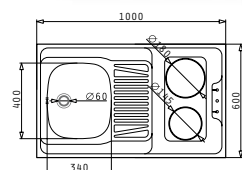

ДЪРВЕН МК 322 (100x60)

Позиция на коритото	Код	Отвор за смесител	Валвида	Цена
Дясно корито	172004701	Без отвор	Ø60 mm	1049,00 лв.
Ляво корито	173004701	Без отвор	Ø60 mm	1049,00 лв.

i Цената включва валвида и сифон.

Електрически котлони

- 1 автоматичен котлон 145 mm / 1500 W
- 1 обикновен котлон 180 mm / 1500 W
- Защита от прегряване
- 2 ключа, 7 степени

Хладилник Zanussi, 4 звезди

- Напрежение / честота: 230 V / 50 Hz
- Обем: 140 литра
- Размери: 55 x 59 x 82 cm
- Фризер
- Регулиращи се рафтове

Бял дървен шкаф с рафтове

- Размери: 45 x 59 x 82 cm

Акcesoари

Препоръчан смесител