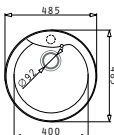

25
години
гарантия

PYRAGRANITE HYDRIA

PYRAGRANITE HYDRIA (Ø44) 1B

Размер на мивката: Ø440 mm
Размер на коритото: 360 x 220 mm
Шкаф: 45 cm

Цвет	Код	Валвида	Цена
БЯЛ	073900001	Ø92 mm	342,00 лв.
СИВ	073900601	Ø92 mm	342,00 лв.
БЕЖ	073900301	Ø92 mm	342,00 лв.
ПЯСЪК	073900701	Ø92 mm	342,00 лв.
ЧЕРЕН	073901001	Ø92 mm	342,00 лв.
ГРАФИТ	073900101	Ø92 mm	342,00 лв.

Олаковката съдържа валвида и спестяващ пространство сифон.

Профил 2

Акcesoари

073022301
Дъсна за рязане от бук

Валвиди и сифони

521203801
Валвида Ø92 с преливник

521203301
Спестяващ пространството сифон за 1 корито

Препоръчан смесител

ROTA

PYRAGRANITE HYDRIA (Ø48,5) 1B

Размер на мивката: Ø485 mm
Размер на коритото: 400 x 215 mm
Шкаф: 45 cm

Цвет	Код	Валвида	Цена
БЯЛ	073910001	Ø92 mm	374,40 лв.
СИВ	073910601	Ø92 mm	374,40 лв.
БЕЖ	073910301	Ø92 mm	374,40 лв.
ПЯСЪК	073910701	Ø92 mm	374,40 лв.
ЧЕРЕН	073911001	Ø92 mm	374,40 лв.
ГРАФИТ	073910101	Ø92 mm	374,40 лв.

Олаковката съдържа валвида и спестяващ пространство сифон.

Профил 2

Валвиди и сифони

521203801
Валвида Ø92 с преливник

521203301
Спестяващ пространството сифон за 1 корито

Препоръчан смесител

RITMO