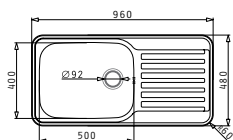

Препоръчан смесител

CONTRALTO

SPACE PLUS (96x48) 1B 1D

Размер на мивната: 960 x 480 mm
Размер на коритото: 500 x 400 x 200 mm
Шкаф: 60 cm

Тип	Код	Отвор за смесител	Валвида	Цена
ГЛАДКО	108716701	Без отвор	Ø92 mm	295,30 лв.
ШАГРЕН	108722601	Без отвор	Ø92 mm	322,90 лв.