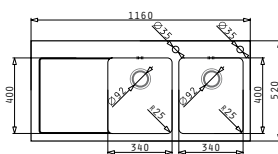

Опаковката съдържа валвиди и сифон.

Препоръчан смесител

Акcesoари

Валвиди и сифони

CRYSTALON (116x52) 2В 1D БЯЛА ДЯСНА

EXTRA
WHITE

Размер на мивката: 1160 x 520 mm
Размер на коритата: 340 x 400 x 200 mm / 340 x 400 x 200 mm
Шкаф: 80 cm