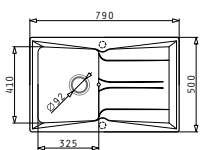

25
години
гарантия

PYRAGRANITE PETRA

PYRAGRANITE PETRA (79x50) 1B 1D

Размер на мивката: 790 x 500 mm
Размер на коритото: 325 x 410 x 210 mm
Шкаф: 45 cm

Препоръчителни аксесоари

Неръждаема ванична за отвора на дъската за рязане.

Цвет	Код	Валвида	Цена
БЯЛ	077200001	Ø92 mm	429,80 лв.
СИВ	077200601	Ø92 mm	429,80 лв.
БЕЖ	077200301	Ø92 mm	429,80 лв.
ПЯСЪК	077200701	Ø92 mm	429,80 лв.

Опаковката съдържа валвида и спестяващ пространство сифон.

Профил 2

Аксесоари

043000901
Неръждаема ванична

525006601
Дъска за рязане от орех

Валвиди и сифони

521202801
Валвида Ø92 с преливник

521203001
Спестяващ пространството сифон за 1 корито

ARMONICA

Препоръчан смесител

PYRAGRANITE PETRA (79x50) 2B

Размер на мивката: 790 x 500 mm
Размер на коритата: 335 x 410 x 210 mm / 335 x 410 x 210 mm
Шкаф: 80 cm

Препоръчителни аксесоари

Неръждаема ванична за отвора на дъската за рязане.

Цвет	Код	Валвида	Цена
БЯЛ	077300001	Ø92 mm Ø92 mm	459,90 лв.
СИВ	077300601	Ø92 mm Ø92 mm	459,90 лв.
БЕЖ	077300301	Ø92 mm Ø92 mm	459,90 лв.
ПЯСЪК	077300701	Ø92 mm Ø92 mm	459,90 лв.
ЧЕРЕН	077301001	Ø92 mm Ø92 mm	459,90 лв.

Опаковката съдържа валвиди и спестяващ пространство сифон.

Профил 2

Аксесоари

043000901
Неръждаема ванична

525006601
Дъска за рязане от орех

073023601
Неръждаема кошница-отцедник за съдове

Валвиди и сифони

521202901
Комплект валвида Ø92 и валвида Ø92 с преливник

521203101
Спестяващ пространството сифон за 2 корита

ROTA

Препоръчан смесител

Pyragranite
МИВКИ