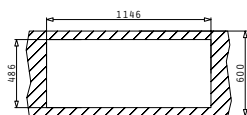

Pyragranite
мивки

PYRAGRANITE ALAZIA (116x50) 2B 1D

Размер на мивката: 1160 x 50 mm
 Размер на коритата: 340 x 420 x 205 mm / 340 x 340 x 205 mm
 Шкаф: 80 cm

НОВ
продукт

Цвет	Код	Валвида	Цена
SNOW	079812501	Ø92 mm Ø92 mm	388,10 лв.
CARBON	079812601	Ø92 mm Ø92 mm	388,10 лв.
BEIGE	079812701	Ø92 mm Ø92 mm	388,10 лв.
МОСНА	079812801	Ø92 mm Ø92 mm	388,10 лв.