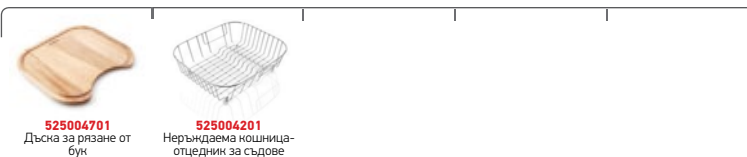

i Цената включва валвида и сифон.

Профил 1

easy fix
sealing strip

Препоръчан смесител

Акcesoари

Валвиди и сифони

AMALTIA (86x50) 2B

Размер на мивната: 860 x 500 mm
Размер на коритата: 340 x 400 x 180 mm / 340 x 400 x 180 mm
Шкаф: 80 cm

Препоръчан смесител

Акcesoари

Валвиди и сифони

25
години
гаранция

AMALTIA

Неръждаеми
мивки

AMALTIA (100x50) 1 1/2B 1D

Размер на мивката: 1000 x 500 mm
Размер на коритата: 340 x 400 x 180 mm / 165 x 290 x 120 mm
Шкаф: 60 cm