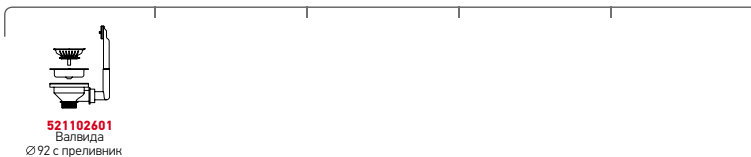

ASTRIS (50x40) 1B

Размер на мивката: 540 x 440 mm
Размер на коритото: 500 x 400 x 200 mm
Шкаф: 60 cm

Тип	Код	Валвида	Цена
САТЕН	101028501	Ø92 mm	625,90 лв.

Опаковката съдържа валвида и сифон.

Равен профил

Препоръчан смесител

Акcesoари

Валвиди

ASTRIS (74x40) 1B

Размер на мивката: 780 x 440 mm
Размер на коритото: 740 x 400 x 200 mm
Шкаф: 80 cm

Тип	Код	Валвида	Цена
САТЕН	101028601	Ø92 mm	695,41 лв.

Опаковката съдържа валвида и сифон.

Равен профил

Препоръчан смесител

Акcesoари

Валвиди