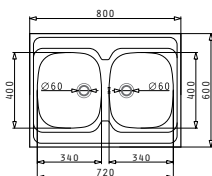

INTERNATIONAL (80x60) 2B

Размер на мивната: 800 x 600 mm
Размер на коритата: 340 x 400 x 150 mm / 340 x 400 x 150 mm
Шкаф: 80 cm

Тип	Код	Отвор за смесител	Валвида	Цена
ГЛАДКО	100103501	Без отвор	Ø60 mm Ø60 mm	167,95 лв.