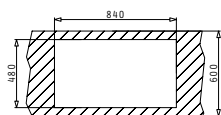

Препоръчан смесител

Акcesoари

Валвиди и сифони

СЕРИЯ
TITAN
PREMIUM

25
години
гарантия

TITAN

TITAN (86x50) 1B

Размер на мивната: 860 x 500 mm
Размер на коритото: 750 x 415 x 210 mm
Шкаф: 90 cm