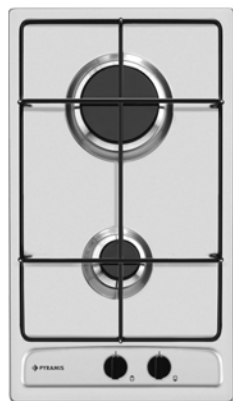

Плот с газови котлони 30 Inox

горен плот

Код

030055301

Цена

250,10 лв.

2 газови котлона:

3000 W
1000 W

Размери: 300 x 510 mm

Неръждаемо табло

Предпазен клапан на запалването на всеки котлон

Дюзи за газ от газоразпределителна мрежа и газова бутилка

Бутони за автоматично запалване