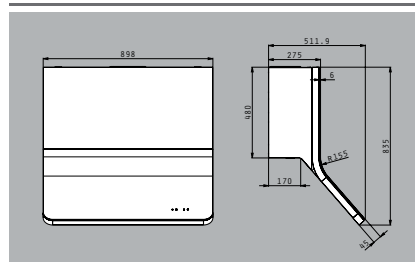

Oriente

ELEGANT

Код

065013201

Цена

2586,05 лв.

*Неръждаем корпус
със защитно стъкло*

Материал: инокс и черно стъкло