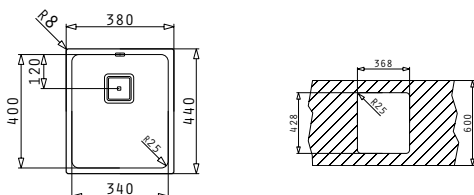

Тип	Код	Валвида	Цена
ГЛАДКО	101023501	Квадратна	202,50 лв.

Опаковката съдържа валвида и сифон.

Акcesoари

Равен профил

Валвиди и сифони

Препоръчан смесител

LUME (34x40) 1B

Размер на мивката: 380 x 440 mm
Размер на коритото: 340 x 400 x 200 mm
Шкаф: 40 cm