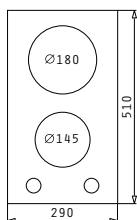

2 керамични котлона Radiant:

Ø 180 mm / 1800 W

Ø 145 mm / 1200 W

Размер: 290 x 510 mm

Въртящи се превключватели

Светлинна индикация за остатъчна топлина

29

Плот с котлони Газови и Керамични (2+2)