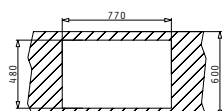

Размер на мивната: 790 x 500 mm
Размер на коритото: 340 x 400 x 150 mm
Шкаф: 45 cm