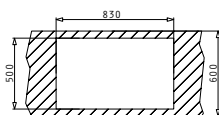

CRYSTALON (86x53) 1В 1D ЧЕРНА ЛЯВА

Размер на мивката: 860 x 530 mm
Размер на коритото: 400 x 400 x 200 mm
Шкаф: 50 cm

Тип	Код	Отвор за смесител	Валвида	Цена
ЧЕРНО СЪКЛЛО	109501930	2 отвора	Ø92 mm	1417,60 лв.

Опаковката съдържа автоматична валвида и сифон.

Профил 2

Препоръчан смесител

LEGATO

Акcesoари

043000201
Съклена дъска

043000701
Неръждаема ваничка

Валвиди и сифони

521055801
Единичен сифон
за 1 корито

CRYSTALON (86x53) 1В 1D ЧЕРНА ДЯСНА

Размер на мивката: 860 x 530 mm
Размер на коритото: 400 x 400 x 200 mm
Шкаф: 50 cm

Тип	Код	Отвор за смесител	Валвида	Цена
ЧЕРНО СЪКЛЛО	109501830	2 отвора	Ø92 mm	1417,60 лв.

Опаковката съдържа автоматична валвида и сифон.

Профил 2

Препоръчан смесител

LEGATO

Акcesoари

043000201
Съклена дъска

043000701
Неръждаема ваничка

Валвиди и сифони

521055801
Единичен сифон
за 1 корито