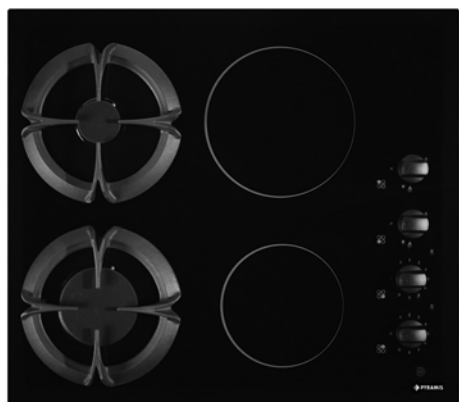

Плот с котлони Газови и Керамични (2+2)

горен плот

Код

030055101

Цена

813,20 лв.

2 газови и 2 керамични котлона Hi – Light:

1000 W

Ø 180 mm / 1800 W

3000W

Ø 145 mm / 1200 W

Размери: 580 x 510 mm

6 степени на мощност

Предпазен клапан на запалването на всеки котлон

Бутони за автоматично запалване

Дюзи за газ от газоразпределителна мрежа и газова бутилка

Чугунени решетки на газовите котлони