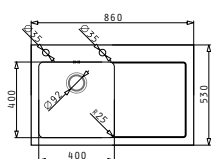

EXTRA
WHITE

Размер на мивката: 860 x 530 mm
Размер на коритото: 400 x 400 x 200 mm
Шкаф: 50 cm