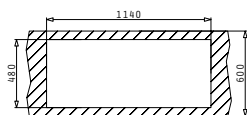

521097301
Валвида Ø92 с преливник

521055801
Единичен сифон за 1 корито

25
години
гарантия

AMALTIA PLUS

AMALTIA PLUS (116x50) 2В 1Д ЛЯВА

Размер на мивката: 1160 x 500 mm
Размер на коритата: 450 x 400 x 200 mm / 300 x 340 x 170 mm
Шкаф: 90 cm