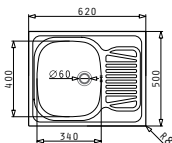

Размер на мивната: 620 x 500 mm
Размер на коритото: 340 x 400 x 150 mm
Шкаф: 45 cm