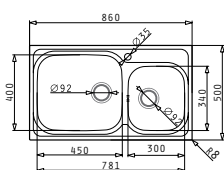

Тип	Код	Отвор за смесител	Валвида	Цена
ГЛАДКО	107132901	1 отвор	Ø92 mm Ø92 mm	404,15 лв.
ШАГРЕН	107125101	1 отвор	Ø92 mm Ø92 mm	445,20 лв.

i Цената включва валвиди и сифон.

Профил 1

easy fix
sealing strip