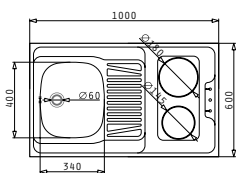

PANTRY 1B 1D ЕЛЕКТРИЧЕСКИ КОТЛОНИ
100x60x5,5 cm

Размери Pantry: 1000 x 600 x 55 mm
Размер на коритото: 340 x 400 x 150 mm
Шкаф: 45 cm

Тип	Код	Отвор за смесител	Валвида	Цена
ГЛАДКО	140113903	Без отвор	Ø60 mm	340,45 лв.