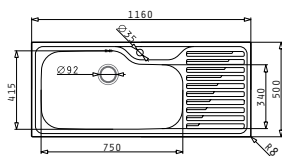

Препоръчан смесител

RITMO

Аксесоари

Валвиди и сифони

TITAN (116x50) 1B 1D

Размер на мивната: 1160 x 500 mm
Размер на коритото: 750 x 415 x 210 mm
Шкаф: 90 cm

Препоръчителни
аксесоари

Тип	Код	Отвор за смесител	Валвида	Цена
ГЛАДКО	100144501	1 отвор	Ø92 mm	457,00 лв.
ШАГРЕН	100144601	1 отвор	Ø92 mm	544,85 лв.