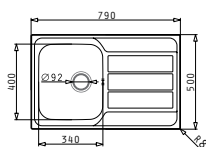

Тип	Код	Отвор за смесител	Валвида	Цена
ГЛАДКО	100178901	Без отвор	Ø92 mm	200,45 лв.
ШАГРЕН	100180401	Без отвор	Ø92 mm	230,70 лв.

i Цената включва валвида и сифон.

Профил 1

easy fix
sealing strip