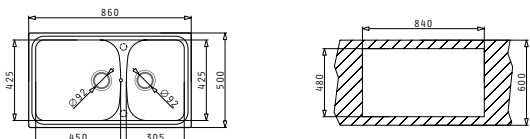

25
години
гаранция

PYRAGRANITE PREMIUM

PYRAGRANITE PREMIUM (79x50) 1 3/4B

Размер на мивната: 790 x 500 mm
Размер на коритата: 425 x 435 x 210 mm / 256 x 435 x 160 mm
Шкаф: 80 cm

Цвет	Код	Валвида	Цена
БЯЛ	071700001	Ø92 mm Ø92 mm	519,60 лв.
БЕЖ	071700301	Ø92 mm Ø92 mm	519,60 лв.
ПЯСЪК	071700701	Ø92 mm Ø92 mm	519,60 лв.

Опаковката съдържа валвида и спестяващ пространство сифон.

Профил 2

Валвида и сифони

521203901
Комплект валвида Ø92 и валвида Ø92 с преливник

521203501
Спестяващ пространството сифон за 2 корита

Препоръчан смесител

BALATA

PYRAGRANITE PREMIUM (86x50) 1 3/4B

Размер на мивната: 860 x 500 mm
Размер на коритата: 450 x 425 x 200 mm / 305 x 425 x 180 mm
Шкаф: 90 cm

Цвет	Код	Валвида	Цена
БЯЛ	070900001	Ø92 mm Ø92 mm	508,05 лв.
БЕЖ	070900301	Ø92 mm Ø92 mm	508,05 лв.
ПЯСЪК	070900701	Ø92 mm Ø92 mm	508,05 лв.

Опаковката съдържа валвида и спестяващ пространство сифон.

Профил 2

Акcesoари

071003901
Дъска за рязане от бук

Валвида и сифони

521203901
Комплект валвида Ø92 и валвида Ø92 с преливник

521203501
Спестяващ пространството сифон за 2 корита

Препоръчан смесител

RITMO

PYRAGRANITE PREMIUM (88x50) 1B

Размер на мивната: 880 x 500 mm
Размер на коритото: 790 x 425 x 220 mm
Шкаф: 90 cm

Цвет	Код	Валвида	Цена
БЯЛ	072900001	Ø92 mm	571,80 лв.
БЕЖ	072900301	Ø92 mm	571,80 лв.
ПЯСЪК	072900701	Ø92 mm	571,80 лв.

Опаковката съдържа валвида и спестяващ пространство сифон.

Профил 2

Акcesoари

073021701
Неръждаема кошница-отцедник за съдове

Валвида и сифони

521203801
Валвида Ø92 с преливник

521203301
Спестяващ пространството сифон за 1 корито

Препоръчан смесител

RITMO