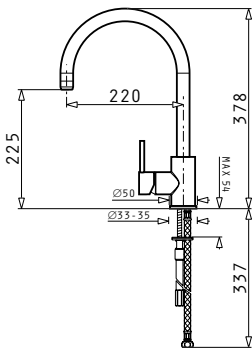

5
години
гарантия

СМЕСИТЕЛНИ БАТЕРИИ ЗА КУХНЯ /PREMIUM

Gusto

Смесител с керамичен диск