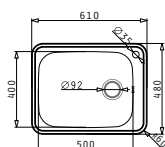

easy fix
sealing strip

Валвиди и сифони

Препоръчан смесител

SPACE PLUS (61x48) 1B

Размер на мивната: 610 x 480 mm
Размер на коритото: 500 x 400 x 200 mm
Шкаф: 60 cm

Тип	Код	Отвор за смесител	Валвида	Цена
ГЛАДКО	108717401	1 отвор	Ø92 mm	234,35 лв.
ШАГРЕН	108722401	1 отвор	Ø92 mm	262,20 лв.