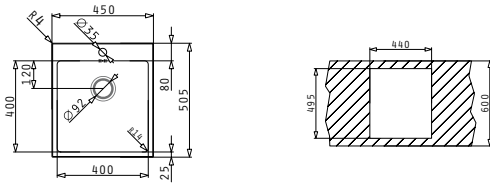

ISTROS (40x40) 1B

Размер на мивката: 450 x 505 mm
Размер на коритото: 400 x 400 x 200 mm
Шкаф: 45 cm

Тип	Код	Отвор за смесител	Валвида	Цена
CATEN	100098101	1 отвор	Ø92 mm	648,40 лв.

Опаковката съдържа валвида и сифон.