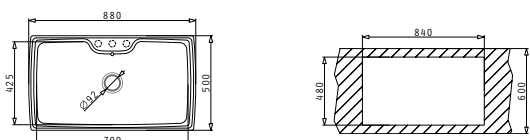

25
години
гаранция

PYRAGRANITE PREMIUM

PYRAGRANITE PREMIUM (79x50) 1 3/4B

Размер на мивната: 790 x 500 mm
Размер на коритата: 425 x 435 x 210 mm / 256 x 435 x 160 mm
Шкаф: 80 cm

Цвет	Код	Валвида	Цена
БЯЛ	071700001	Ø92 mm Ø92 mm	519,60 лв.
БЕЖ	071700301	Ø92 mm Ø92 mm	519,60 лв.
ПЯСЪК	071700701	Ø92 mm Ø92 mm	519,60 лв.

Опаковката съдържа валвида и спестяващ пространство сифон.

Профил 2

Валвида и сифони

521203901
Комплект валвида Ø92 и валвида Ø92 с преливник

521203501
Спестяващ пространството сифон за 2 корита

Препоръчан смесител

BALATA

PYRAGRANITE PREMIUM (86x50) 1 3/4B

Размер на мивната: 860 x 500 mm
Размер на коритата: 450 x 425 x 200 mm / 305 x 425 x 180 mm
Шкаф: 90 cm

Цвет	Код	Валвида	Цена
БЯЛ	070900001	Ø92 mm Ø92 mm	508,05 лв.
БЕЖ	070900301	Ø92 mm Ø92 mm	508,05 лв.
ПЯСЪК	070900701	Ø92 mm Ø92 mm	508,05 лв.

Опаковката съдържа валвида и спестяващ пространство сифон.

Профил 2

Акcesoари

071003901
Дъска за рязане от бук

Валвида и сифони

521203901
Комплект валвида Ø92 и валвида Ø92 с преливник

521203501
Спестяващ пространството сифон за 2 корита

Препоръчан смесител

RITMO

PYRAGRANITE PREMIUM (88x50) 1B

Размер на мивната: 880 x 500 mm
Размер на коритото: 790 x 425 x 220 mm
Шкаф: 90 cm

Цвет	Код	Валвида	Цена
БЯЛ	072900001	Ø92 mm	571,80 лв.
БЕЖ	072900301	Ø92 mm	571,80 лв.
ПЯСЪК	072900701	Ø92 mm	571,80 лв.

Опаковката съдържа валвида и спестяващ пространство сифон.

Профил 2

Акcesoари

073021701
Неръждаема кошница-отцедник за съдове

Валвида и сифони

521203801
Валвида Ø92 с преливник

521203301
Спестяващ пространството сифон за 1 корито

Препоръчан смесител

RITMO