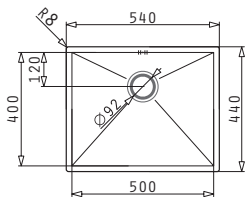

Вграждане под
плота

Препоръчан смесител

LEGATO

Акcesoари

Валвиди

TETRAGON (50x40) 1B

Размер на мивката: 540 x 440 mm
Размер на коритото: 500 x 400 x 200 mm
Шкаф: 60 cm

Тип	Код	Валвида	Цена
CATEH	100090401	Ø92 mm	498,50 лв.