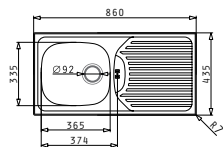

Препоръчан смесител

ARMONICA

CA1 (86x43,5)

Размер на мивната: 860 x 435 mm
Размер на коритото: 365 x 335 x 150 mm
Шкаф: 50 cm

Тип	Код	Отвор за смесител	Валвида	Цена
ГЛАДКО	100124101	1 отвор	Ø92 mm	124,80 лв.