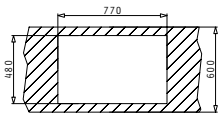

Препоръчан смесител

Акcesoари

Валвиди и сифони

ATHENA (116x50) 2B 1D

НОВ
продукт

Размер на мивката: 1160 x 500 mm
Размер на коритата: 340 x 400 x 160 mm / 340 x 400 x 160 mm
Шкаф: 80 cm

Тип	Код	Отвор за смесител	Валвида	Цена
ГЛАДКО	100179201	Без отвор	Ø92 mm Ø92 mm	256,10 лв.
ШАГРЕН	100180701	Без отвор	Ø92 mm Ø92 mm	294,10 лв.

AMALTIA

Неръждаеми
мивки

AMALTIA (79x50) 1B 1D

Размер на мивката: 790 x 500 mm
Размер на коритото: 340 x 400 x 180 mm
Шкаф: 45 cm

Тип	Код	Отвор за смесител	Валвида	Цена
ГЛАДКО	107117801	Без отвор	Ø92 mm	236,00 лв.
ШАГРЕН	107118701	Без отвор	Ø92 mm	273,20 лв.