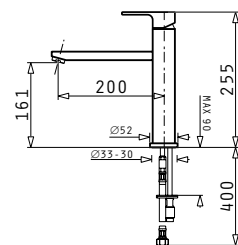

Тип	Код	Цена
ХРОМ	095041001	430,65 лв.

Смесителни батерии
за кухня