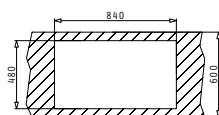

i Цената включва валвида и сифон.

Профил 1

easy fix
sealing strip

Препоръчан смесител

Акcesoари

Валвиди и сифони

AMALTIA (86x50) 2B

Размер на мивната: 860 x 500 mm
Размер на коритата: 340 x 400 x 180 mm / 340 x 400 x 180 mm
Шкаф: 80 cm