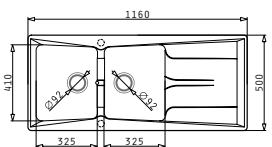

521203101 Спестяващ пространството сифон за 2 корита

Препоръчан смесител

BALATA

PYRAGRANITE PETRA (116x50) 2B 1D

Размер на мивката: 1160 x 500 mm
Размер на коритата: 325 x 410 x 210 mm / 325 x 410 x 210 mm
Шкаф: 80 cm