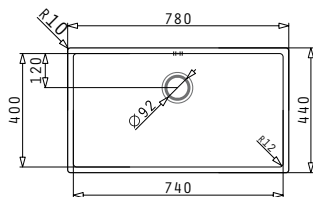

Размер на мивката: 540 x 440 mm
Размер на коритото: 500 x 400 x 200 mm
Шкаф: 60 cm

Тип	Код	Валвида	Цена
САТЕН	101028501	Ø92 mm	625,90 лв.

Опаковката съдържа валвида и сифон.

Равен профил

Препоръчан смесител

Акcesoари

Валвиди

ASTRIS (74x40) 1B

Размер на мивката: 780 x 440 mm
Размер на коритото: 740 x 400 x 200 mm
Шкаф: 80 cm

Тип	Код	Валвида	Цена
САТЕН	101028601	Ø92 mm	695,41 лв.

Опаковката съдържа валвида и сифон.