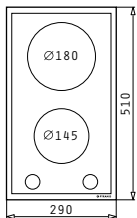

Плот с котлони 29RD 230 Бутони

горен плот

Код

030028802

Цена

363,20 лв.

2 керамични котлона Radiant:

Ø 180 mm / 1800 W

Ø 145 mm / 1200 W

Размер: 290 x 510 mm

Въртящи се превключватели

Светлинна индикация за остатъчна топлина

Неръждаема рамка

29