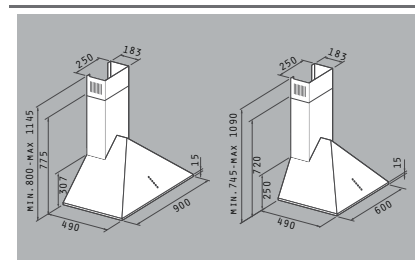

Код

Цена

065007101
90 cm

590,60 лв.

065007001
60 cm

504,20 лв.

Материал: инокс

Размери: 90 cm / 60 cm