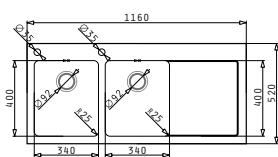

Опаковката съдържа валвиди и сифон.

Профил 2

Препоръчан смесител

MINI CRESENTO

Акcesoари

Валвиди и сифони

CRYSTALON (116x52) 2В 1D ЧЕРНА ДЯСНА

Размер на мивката: 1160 x 520 mm
Размер на коритата: 340 x 400 x 200 mm / 340 x 400 x 200 mm
Шкаф: 80 cm

EXTRA
WHITE

Размер на мивката: 1160 x 520 mm
Размер на коритата: 340 x 400 x 200 mm / 340 x 400 x 200 mm
Шкаф: 80 cm

Тип	Код	Отвор за смесител	Валвида	Цена
БЯЛО СЪГЛКО	109502930	2 отвора	Ø92 mm Ø92 mm	2321,10 лв.

Опаковката съдържа валвиди и сифон.

Препоръчан смесител

Акcesoари

Валвиди и сифони

CRYSTALON (116x52) 2В 1D БЯЛА ДЯСНА

EXTRA
WHITE

Размер на мивката: 1160 x 520 mm
Размер на коритата: 340 x 400 x 200 mm / 340 x 400 x 200 mm
Шкаф: 80 cm