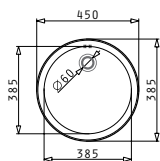

CR

Размер на мивната: Ø450 mm
Размер на коритото: Ø385 x 150 mm
Шкаф: 45 cm

Тип	Код	Отвор за смесител	Валвида	Цена
ГЛАДКО	100034001	Без отвор	Ø60 mm	103,60 лв.

Цената включва валвида и сифон.

Профил 5

easy fix
sealing strip