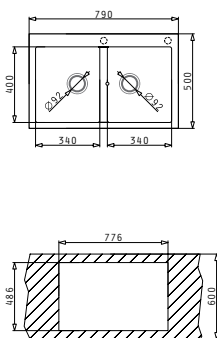

Неръждаема ваничка
за отвора на дъсчата
за рязане.

Валвиди и сифони

521001101
Валвида Ø92
с преливник

521058301
Спестяващ
пространство сифон
за 1 корито

PYRAGRANITE ALAZIA (79x50) 2B

НОВ
продукт

Размер на мивката: 790 x 500 mm
Размер на коритата: 340 x 400 x 205 mm / 340 x 400 x 205 mm
Шкаф: 80 cm