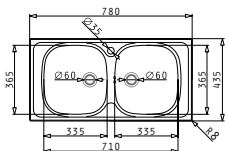

easy fix
sealing strip

Валвиди и сифони

521096501
Валвида Ø60
с преливник

521055801
Единичен сифон
за 1 корито

Препоръчан смесител

FESTIVO

E78 (78x43,5)

Размер на мивната: 780 x 435 mm
Размер на коритата: 335 x 365 x 150 mm / 335 x 365 x 150 mm
Шкаф: 80 cm