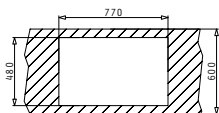

25
години
гарантия

PYRAGRANITE PETRA

PYRAGRANITE PETRA (79x50) 1B 1D

Размер на мивката: 790 x 500 mm
Размер на коритото: 325 x 410 x 210 mm
Шкаф: 45 cm

Препоръчителни аксесоари

Неръждаема ванична за отвора на дъската за рязане.

Цвет	Код	Валвида	Цена
БЯЛ	077200001	Ø92 mm	429,80 лв.
СИВ	077200601	Ø92 mm	429,80 лв.
БЕЖ	077200301	Ø92 mm	429,80 лв.
ПЯСЪК	077200701	Ø92 mm	429,80 лв.

Опаковката съдържа валвида и спестяващ пространство сифон.

Профил 2

Аксесоари

043000901
Неръждаема ванична

525006601
Дъска за рязане от орех

Валвиди и сифони

521202801
Валвида Ø92 с преливник

521203001
Спестяващ пространството сифон за 1 корито

ARMONICA

Препоръчан смесител

PYRAGRANITE PETRA (79x50) 2B

Размер на мивката: 790 x 500 mm
Размер на коритата: 335 x 410 x 210 mm / 335 x 410 x 210 mm
Шкаф: 80 cm

Препоръчителни аксесоари

Неръждаема ванична за отвора на дъската за рязане.

Цвет	Код	Валвида	Цена
БЯЛ	077300001	Ø92 mm Ø92 mm	459,90 лв.
СИВ	077300601	Ø92 mm Ø92 mm	459,90 лв.
БЕЖ	077300301	Ø92 mm Ø92 mm	459,90 лв.
ПЯСЪК	077300701	Ø92 mm Ø92 mm	459,90 лв.
ЧЕРЕН	077301001	Ø92 mm Ø92 mm	459,90 лв.

Опаковката съдържа валвиди и спестяващ пространство сифон.

Профил 2

Аксесоари

043000901
Неръждаема ванична

525006601
Дъска за рязане от орех

073023601
Неръждаема кошница-отцедник за съдове

Валвиди и сифони

521202901
Комплект валвида Ø92 и валвида Ø92 с преливник

521203101
Спестяващ пространството сифон за 2 корита

ROTA

Препоръчан смесител

Pyragranite
МИВКИ