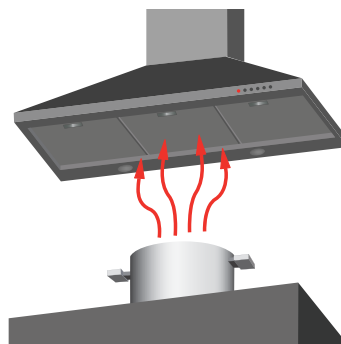

Характеристики

> Периферно абсорбиране

При определени модели на сериите Elegant и Premium, периферното абсорбиране увеличава скоростта на въздуха и по този начин намалява изтичането на миризми извън периметъра на абсорбатора.

> Контролен панел с бутони

Опциите за управление са различни в зависимост от моделите на абсорбаторите. Всички, обаче, гарантират лесна употреба и отлично пасват на цялостната визия.

> Халогенни лампи

Всички модели са оборудвани с халогенни лампи, като по този начин осигуряват повече светлина, дълъг живот и ниско потребление на енергия.

> Ниско ниво на шум

Безшумният абсорбатор е ключово изискване за всяка кухня. Абсорбаторите на PYRAMIS поддържат ниски нива на шум и така осигуряват перфектни условия във вашия дом.

> Въглеродни филтри

Въглеродните филтри пречистват по-добре въздуха, благодарение на огромния капацитет на активния въглен, който задържа частиците и веществата от абсорбирания въздух, преди да го освободи. Тези филтри не могат да се мият и ремонтират, а трябва да бъдат сменени, когато това е необходимо. Насищането им зависи от начина, по който се използва абсорбатора: продължителност на работа, вид на приготвяните ястия и честота на почистване на филтрите за мазнини.

> Метални филтри

Металните филтри имат две функции: предпазват вътрешността на абсорбатора, като не позволяват на абсорбираната мазнина да поврежда електрическите му части, особено вентилатора и допълнително му придават естетичен вид. Филтрите се отстраняват много лесно и се мият в съдомиялна машина.

> Интензивен режим