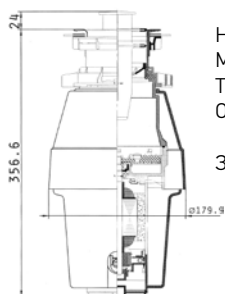

МЕЛНИЦА ЗА ОТПАДЪЦИ CLASSIC

Тип	Код	Цена
Мелница за отпадъци Classic	037000101	214,40 лв.

Ниво на шум: <70 dB
Мощност: 375 W (1/2 HP)
Тегло: 3.8 kg
Обороти: 2600 r/min

За валвида $\varnothing 92$