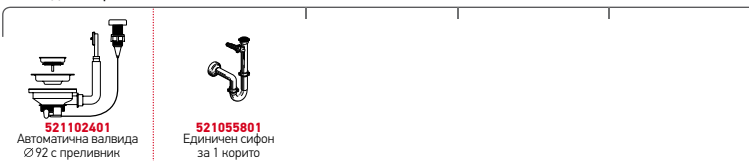

Опаковката съдържа автоматична валвида и сифон.

Профил 2

Препоръчан смесител

Акcesoари

Валвиди и сифони

CRYSTALON (86x53) 1В 1D БЯЛА ДЯСНА

EXTRA
WHITE

Размер на мивката: 860 x 530 mm
Размер на коритото: 400 x 400 x 200 mm
Шкаф: 50 cm