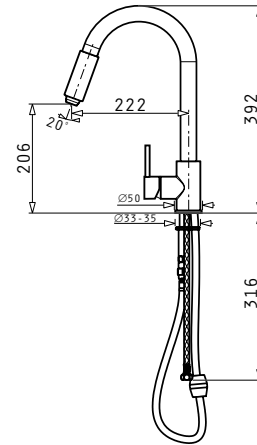

Spaniato

Смесител с керамичен диск и изтеглящ се чучур

Тип	Код	Цена
ХРОМ	095091001	323,00 лв.

Смесителни батерии
за кухня