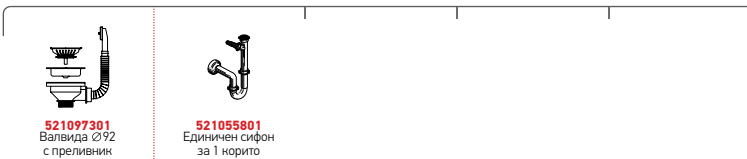

Препоръчан смесител

RITMO

Аксесоари

Валвиди и сифони

TITAN (116x50) 1B 1D

Размер на мивната: 1160 x 500 mm
Размер на коритото: 750 x 415 x 210 mm
Шкаф: 90 cm

Препоръчителни
аксесоари

Тип	Код	Отвор за смесител	Валвида	Цена
ГЛАДКО	100144501	1 отвор	Ø92 mm	457,00 лв.
ШАГРЕН	100144601	1 отвор	Ø92 mm	544,85 лв.