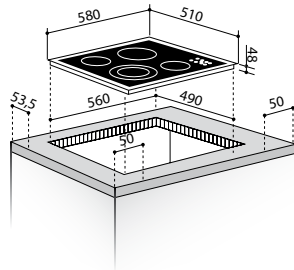

030025601

Цена

550,25 лв.

5 керамични котлона Hi – Light:

- Ø 145 mm / 1200 W
- Ø 180 mm / 1800 W
- Ø 120 / 210 mm, 700 / 2100 W
- Ø 145 mm / 1200 W

Размер: 580 x 510 mm

Сензорно управление

9 степени на мощност