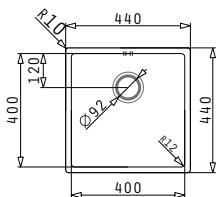

Неръждаеми
мивки

ASTRIS (34x40) 1B

Размер на мивката: 380 x 440 mm
Размер на коритото: 340 x 400 x 200 mm
Шкаф: 40 cm

Тип	Код	Валвида	Цена
САТЕН	101028201	Ø92 mm	556,30 лв.

Опаковката съдържа валвида и сифон.

ASTRIS (40x40) 1B

Размер на мивката: 440 x 440 mm
Размер на коритото: 400 x 400 x 200 mm
Шкаф: 45 cm

Тип	Код	Валвида	Цена
САТЕН	101028301	Ø92 mm	579,50 лв.

Опаковката съдържа валвида и сифон.

Равен профил