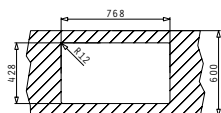

Акcesoари

Валвиди

ASTRIS (74x40) 1B

Размер на мивката: 780 x 440 mm
Размер на коритото: 740 x 400 x 200 mm
Шкаф: 80 cm

Тип	Код	Валвида	Цена
САТЕН	101028601	Ø92 mm	695,41 лв.

Опаковката съдържа валвида и сифон.