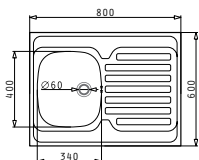

MEZZO

INTERNATIONAL (80x60) 1B 1D

Размер на мивната: 800 x 600 mm
Размер на коритото: 340 x 400 x 150 mm
Шкаф: 45 cm

Тип	Код	Отвор за смесител	Валвида	Цена
ГЛАДКО	100106901	Без отвор	Ø60 mm	148,50 лв.

Цената включва валвида и сифон.