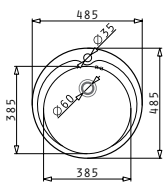

КОРИТА ЗА ВГРАЖДАНЕ

KIBA

Размер на мивката: Ø485 mm
Размер на коритото: Ø385 x 163 mm
Шкаф: 45 cm

Тип	Код	Отвор за смесител	Валвида	Цена
ГЛАДКО	100053701	1 отвор	Ø92 mm	139,80 лв.

i Цената включва валвида и сифон.