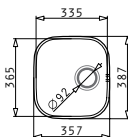

25
години
гаранция

IRIS

Неръждаема
мивки

IRIS (24x33) 1B

Размер на мивната: 262 x 357 mm
Размер на коритото: 243 x 332 x 150 mm
Шкаф: 30 cm

Тип	Код	Опаковка	Валвида	Цена
ГЛАДКО	100009001	10 бр. / нашон	Ø92 mm	94,30 лв.

Цената включва валвида и сифон.

Вграждане под
плота

Валвида и сифони

521097301
Валвида Ø92
с преливник

IRIS (30x34) 1B

Размер на мивната: 322 x 359 mm
Размер на коритото: 300 x 340 x 170 mm
Шкаф: 40 cm

Тип	Код	Опаковка	Валвида	Цена
ГЛАДКО	100010103	6 бр. / нашон	Ø92 mm	95,10 лв.

Цената включва валвида и сифон.

Вграждане под
плота

Аксесоари

525002701
Неръждаема кошница-
отцедник за съдове

Валвида и сифони

521097301
Валвида Ø92
с преливник

IRIS (33,5x36,5) 1B

Размер на мивната: 357 x 387 mm
Размер на коритото: 335 x 365 x 150 mm
Шкаф: 40 cm

Тип	Код	Опаковка	Валвида	Цена
ГЛАДКО	100009701	10 бр. / нашон	Ø92 mm	97,65 лв.

Цената включва валвида и сифон.

Вграждане под
плота

Аксесоари

525003001
Дъсна за рязане от
бук

525004101
Неръждаема кошница-
отцедник за съдове

Валвида и сифони

521097301
Валвида Ø92
с преливник