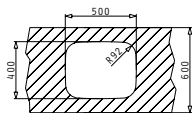

Валвиди и сифони

521097301
Валвида Ø92 с преливник

IRIS (50x40) 1B

Размер на мивната: 523 x 424 mm
Размер на коритото: 500 x 400 x 200 mm
Шкаф: 60 cm

Тип	Код	Опаковка	Валвида	Цена
ГЛАДКО	100008401	4 бр. / кашон	Ø92 mm	137,05 лв.