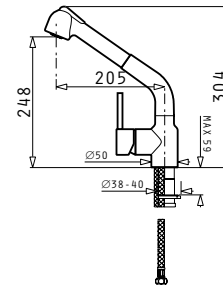

Balata

Смесител с керамичен диск и изтеглящ се чучур

Тип	Код	Цена
ХРОМ	095161001	208,75 лв.
САТЕН	095161101	259,10 лв.
БЯЛ	095162201	259,10 лв.
БЕЖ	095162301	259,10 лв.

SNOW	095300301	259,10 лв.
CARBON	095300401	259,10 лв.
МОСНА	095300501	259,10 лв.