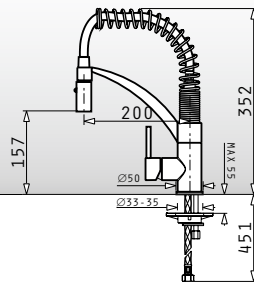

Mini Cresento

Смесител с професионален дизайн
и изтеглящ се чучур