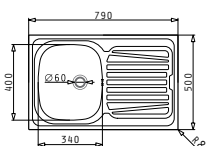

Размер на мивната: 790 x 500 mm
Размер на коритото: 340 x 400 x 150 mm
Шкаф: 45 cm