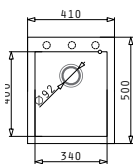

Размер на мивката: 410 x 500 mm
Размер на коритото: 340 x 400 x 200 mm
Шкаф: 40 cm