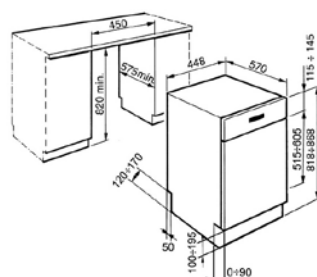

Съдомиялна машина DWC 45SI

за вграждане

Код

033000303

Цена

1069,30 лв.

Широчина: 45 cm

Капацитет: 10 комплекта

Цвят на таблото: инокс

Ниво на шум: 50 dB

Температура на програмите: 45°, 55°, 65°, 70°

Предпазване от течове (Full Aqua Stop System)

Енергиен клас A

Ефективност на измиване - клас A

Ефективност на сушене - клас A

Електронен превключвател

8 функции

Светлинна индикация за режим на работа

Светлинна индикация за липса на сол

Неръждаем филтър

Система за обезсоляване

Система за защита от пара