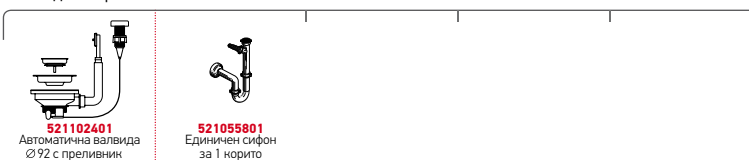

521055801
Единичен сифон
за 1 корито