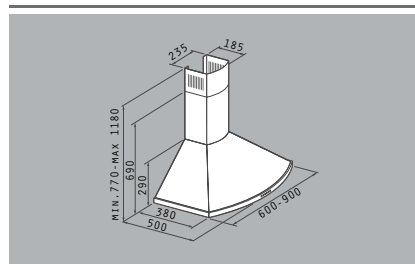

Материал: инокс

Размери: 90 cm / 60 cm

Капацитет: 800 m³/h

Ниво на шум: 55 dB

Мотор: Turbo/250 W

Халогенни лампи

Push бутони

Метални филтри: 2 (90 cm), 2 (60 cm)

065099801

Филтри активен въглен: 2

Цена: **13,90 лв.**