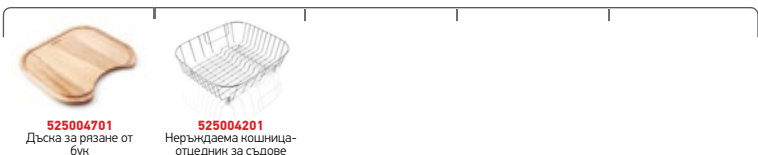

Цената включва валвиди и сифон.

Профил 1

easy fix
sealing strip

Препоръчан смесител

Акcesoари

Валвиди и сифони

AMALTIA PLUS (86x50) 2B

Размер на мивната: 860 x 500 mm
Размер на коритата: 450 x 400 x 200 mm / 300 x 340 x 170 mm
Шкаф: 90 cm