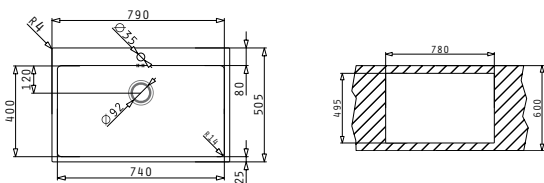

ISTROS (40x40) 1B

Размер на мивката: 450 x 505 mm
Размер на коритото: 400 x 400 x 200 mm
Шкаф: 45 cm

Тип	Код	Отвор за смесител	Валвида	Цена
CATEN	100098101	1 отвор	Ø92 mm	648,40 лв.

Опаковката съдържа валвида и сифон.

Акcesoари

Профил 4

Валвиди и сифони

Препоръчан смесител

ISTROS (50x40) 1B

Размер на мивката: 550 x 505 mm
Размер на коритото: 500 x 400 x 200 mm
Шкаф: 60 cm

Тип	Код	Отвор за смесител	Валвида	Цена
CATEN	100098201	1 отвор	Ø92 mm	690,70 лв.

Опаковката съдържа валвида и сифон.

Акcesoари

Профил 4

Валвиди и сифони

Препоръчан смесител

ISTROS (74x40) 1B

Размер на мивката: 790 x 505 mm
Размер на коритото: 740 x 400 x 200 mm
Шкаф: 80 cm

Тип	Код	Отвор за смесител	Валвида	Цена
CATEN	100098301	1 отвор	Ø92 mm	775,30 лв.