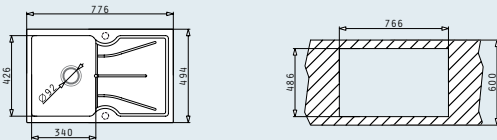

SYNTHETIKOS SILBA (78x50) 1B 1D

НОВ
продукт

Размер на мивната: 776 x 494 mm
Размер на коритото: 340 x 426 x 180 mm
Шкаф: 45 cm

Цвет	Код	Валвида	Цена
БЕЖ	070000501	Ø92 mm	289,00 лв.
БЯЛ	070000601	Ø92 mm	289,00 лв.