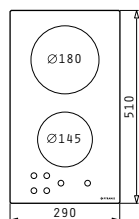

Плот с котлони 29HL 231 Сензорен Без рамка

горен плот

Код

030053401

Цена

343,50 лв.

2 керамични котлона Hi – Light:

- Ø 180 mm / 1800 W
- Ø 145 mm / 1200 W

Размер: 290 x 510 mm

Сензорно управление

9 степени на мощност

Функция „Заклучване“

Светлинна индикация за остатъчна топлина

Бързо достигане на висока температура

Защита от преливане