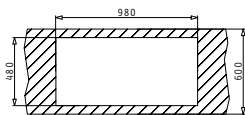

Препоръчан смесител

Акcesoари

Валвиди и сифони

25
години
гаранция

AMALTIA

Неръждаеми
мивки

AMALTIA (100x50) 1 1/2B 1D

Размер на мивката: 1000 x 500 mm
Размер на коритата: 340 x 400 x 180 mm / 165 x 290 x 120 mm
Шкаф: 60 cm