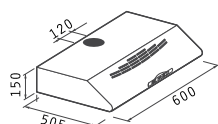

Обикновен 60 cm

ESSENTIAL

Код	Цена
065001001 БЯЛ 1 МОТОР	99,65 лв.
065001101 КАФЯВ 1 МОТОР	99,65 лв.
065001201 БЯЛ 2 МОТОРА	135,50 лв.
065001301 КАФЯВ 2 МОТОРА	135,50 лв.

Цвят: бял / кафяв
Размери: 60 cm
Плъзгащи се бутони
Халогенни лампи
1 мотор x 110 W / 52 dB / капацитет: 250 m³/h
2 мотора x 110 W / 55 dB / капацитет: 450 m³/h
065099801 Филтри активен въглен: 1 (1 мотор) или 2 (2 мотора)
Цена: 13,90 лв.