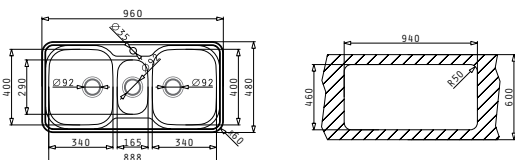

Цената включва валвиди и сифон.

Акcesoари

Профил 3

easy fix
sealing strip

Валвиди и сифони

Препоръчан смесител

SPACE MINI (96x48) 2 1/2B

Размер на мивката: 960 x 480 mm
Размер на коритата: 340 x 400 x 180 mm / 165 x 290 x 120 mm / 340 x 400 x 180 mm
Шкаф: 100 cm