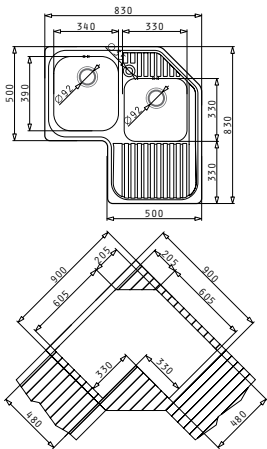

25
години
гаранция

CELESTE

CELESTE ЛЯВА

Размер на мивната: 830 x 830 mm
Размер на коритата: 340 x 390 x 210 mm / 330 x 330 x 215 mm
Шкаф: 80 cm

Тип	Код	Отвор за смесител	Валвида	Цена
ГЛАДКО	101000101	1 отвор	Ø92 mm Ø92 mm	740,24 лв.
ШАГРЕН	101000301	1 отвор	Ø92 mm Ø92 mm	755,20 лв.