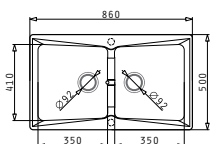

ROTA

Препоръчан смесител

PYRAGRANITE PETRA (86x50) 2B

Размер на мивката: 860 x 500 mm
Размер на коритата: 350 x 410 x 210 mm / 350 x 410 x 210 mm
Шкаф: 90 cm

Препоръчителни аксесоари

Неръждаема ванична за отвора на дъската за рязане.