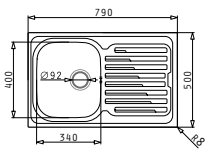

Препоръчан смесител

Акcesoари

Валвиди и сифони

ATHENA (116x50) 2B 1D

НОВ
продукт

Размер на мивката: 1160 x 500 mm
Размер на коритата: 340 x 400 x 160 mm / 340 x 400 x 160 mm
Шкаф: 80 cm

Тип	Код	Отвор за смесител	Валвида	Цена
ГЛАДКО	100179201	Без отвор	Ø92 mm Ø92 mm	256,10 лв.
ШАГРЕН	100180701	Без отвор	Ø92 mm Ø92 mm	294,10 лв.

AMALTIA

Неръждаеми
мивки

AMALTIA (79x50) 1B 1D

Размер на мивката: 790 x 500 mm
Размер на коритото: 340 x 400 x 180 mm
Шкаф: 45 cm

Тип	Код	Отвор за смесител	Валвида	Цена
ГЛАДКО	107117801	Без отвор	Ø92 mm	236,00 лв.
ШАГРЕН	107118701	Без отвор	Ø92 mm	273,20 лв.