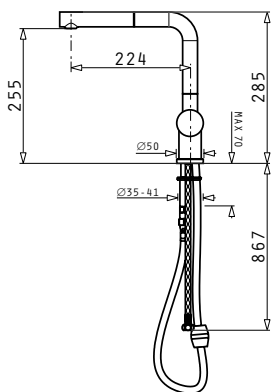

5
години
гаранция

СМЕСИТЕЛНИ БАТЕРИИ ЗА КУХНЯ /ELEGANT

Aladia

Смесител с керамичен диск и изтеглящ се чучур