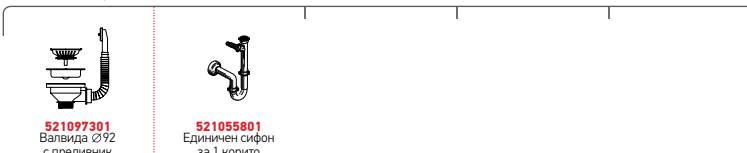

Валвиди и сифони

521097301
Валвида Ø92 с преливник

521055801
Единичен сифон за 1 корито