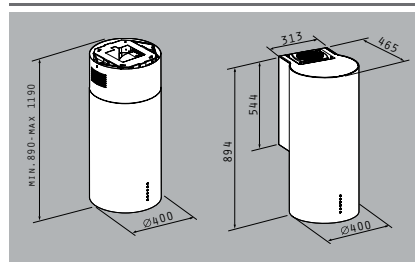

Периферно абсорбиране

Материал: инокс

Размери: Ø40 см

Капацитет: 800 m³/h

Ниво на шум: 53 dB

Мотор: Turbo/250 W

2 халогенни лампи

Електронни бутони

Метални филтри: 1

065916101

Филтри активен въглен и система за монтаж: 2

Цена: 66,05 лв.