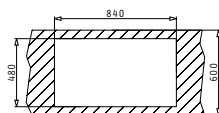

Тип	Код	Отвор за смесител	Валвида	Цена
ГЛАДКО	100179001	1 отвор	Ø92 mm Ø92 mm	245,70 лв.
ШАГРЕН	100180501	1 отвор	Ø92 mm Ø92 mm	281,20 лв.

i Цената включва валвиди и сифон.

Профил 1

easy fix
sealing strip