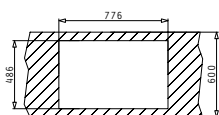

НОВ
продукт

Размер на мивката: 790 x 500 mm
Размер на коритото: 340 x 420 x 205 mm
Шкаф: 45 cm

Цвет	Код	Валвида	Цена
SNOW	079810501	Ø92 mm	339,90 лв.
CARBON	079810601	Ø92 mm	339,90 лв.
BEIGE	079810701	Ø92 mm	339,90 лв.
МОСНА	079810801	Ø92 mm	339,90 лв.