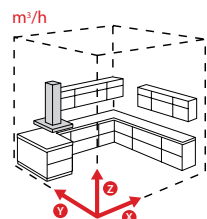

> Изберете абсорбатор, подходящ за вашата кухня

PYRAMIS ви помага да изберете подходящ абсорбатор въз основа на следните критерии :

- размер на кухнята;
- размер на зоната за готвене;
- брой и размер на зоните за готвене;