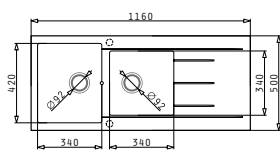

Pyragranite
мивки

PYRAGRANITE ALAZIA (116x50) 2B 1D

Размер на мивката: 1160 x 50 mm
 Размер на коритата: 340 x 420 x 205 mm / 340 x 340 x 205 mm
 Шкаф: 80 cm

НОВ
продукт

Цвет	Код	Валвида	Цена
SNOW	079812501	Ø92 mm Ø92 mm	388,10 лв.
CARBON	079812601	Ø92 mm Ø92 mm	388,10 лв.
BEIGE	079812701	Ø92 mm Ø92 mm	388,10 лв.
МОСНА	079812801	Ø92 mm Ø92 mm	388,10 лв.