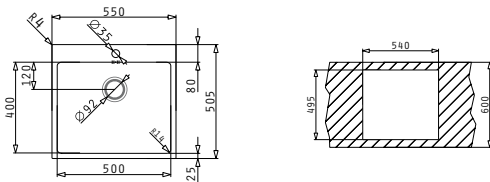

ISTROS (40x40) 1B

Размер на мивката: 450 x 505 mm
Размер на коритото: 400 x 400 x 200 mm
Шкаф: 45 cm

Тип	Код	Отвор за смесител	Валвида	Цена
CATEN	100098101	1 отвор	Ø92 mm	648,40 лв.

Опаковката съдържа валвида и сифон.

Акcesoари

Профил 4

Валвиди и сифони

Препоръчан смесител

ISTROS (50x40) 1B

Размер на мивката: 550 x 505 mm
Размер на коритото: 500 x 400 x 200 mm
Шкаф: 60 cm

Тип	Код	Отвор за смесител	Валвида	Цена
CATEN	100098201	1 отвор	Ø92 mm	690,70 лв.

Опаковката съдържа валвида и сифон.

Акcesoари

Профил 4

Валвиди и сифони

Препоръчан смесител

ISTROS (74x40) 1B

Размер на мивката: 790 x 505 mm
Размер на коритото: 740 x 400 x 200 mm
Шкаф: 80 cm

Тип	Код	Отвор за смесител	Валвида	Цена
CATEN	100098301	1 отвор	Ø92 mm	775,30 лв.