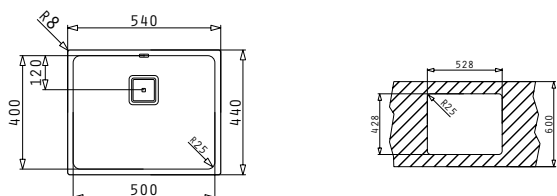

Тип	Код	Валвида	Цена
ГЛАДКО	101023801	Квадратна	298,05 лв.

Опаковката съдържа валвида и сифон.

Акcesoари

Равен профил

Валвиди и сифони

Препоръчан смесител

LUME (50x40) 1B

Размер на мивната: 540 x 440 mm
Размер на коритото: 500 x 400 x 200 mm
Шкаф: 60 cm