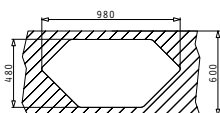

521203101 Спестяващ пространството сифон за 2 корита

Препоръчан смесител

MINI CRESENTO

Pyragranite
МИВКИ

PYRAGRANITE PETRA CORNER (100x50) 1 1/2B 2D

Размер на мивната: 1000 x 500 mm
Размер на коритата: 325 x 410 x 220 mm / 150 x 350 x 130 mm
Шкаф: 60 cm