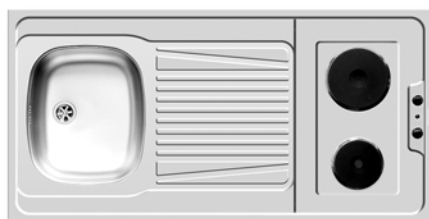

Акcesoари

4 - ъглова

Валвиди и сифони

Препоръчан смесител

PANTRY 1B 1D ЕЛЕКТРИЧЕСКИ КОТЛОНИ
120x60x5,5 cm

Размери Pantry: 1200 x 600 x 55 mm
Размер на коритото: 340 x 400 x 150 mm
Шкаф: 45 cm

Тип	Код	Отвор за смесител	Валвида	Цена
ГЛАДКО	140114103	Без отвор	Ø60 mm	347,00 лв.