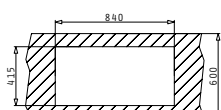

Размер на мивната: 860 x 435 mm
Размер на коритото: 365 x 335 x 150 mm
Шкаф: 50 cm