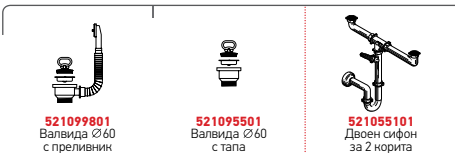

Валвиди и сифони