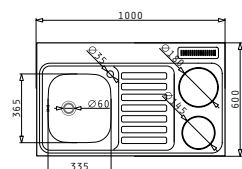

МЕТАЛЕН МК 323 (100x60)

Позиция на коритото	Код	Отвор за смесител	Валвида	Цена
Дясно корито	170002501	1 отвор	Ø60 mm	1260,00 лв.
Ляво корито	170002601	1 отвор	Ø60 mm	1260,00 лв.

i Цената включва валвида и сифон.

Електрически котлони

- 1 автоматичен котлон 145 mm / 1500 W
- 1 обикновен котлон 180 mm / 1500 W
- Защита от прегряване
- 2 ключа, 7 степени

Хладилник Zanussi, 4 звезди

- Напрежение / честота: 230 V / 50 Hz
- Обем: 140 литра
- Размери: 55 x 59 x 82 cm
- Фризер
- Регулиращи се рафтове

Бял метален шкаф с рафтове

- Размери: 45 x 59 x 82 cm

Акcesoари

Препоръчан смесител