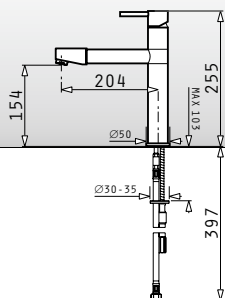

Rota

Смесител с керамичен диск