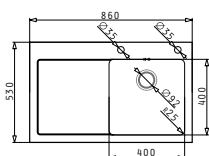

CRYSTALON (86x53) 1В 1D ЧЕРНА ЛЯВА

Размер на мивката: 860 x 530 mm
Размер на коритото: 400 x 400 x 200 mm
Шкаф: 50 cm

Тип	Код	Отвор за смесител	Валвида	Цена
ЧЕРНО СЪКЛЛО	109501930	2 отвора	Ø92 mm	1417,60 лв.

Опаковката съдържа автоматична валвида и сифон.

Профил 2

Препоръчан смесител

LEGATO

Акcesoари

043000201
Съклена дъска

043000701
Неръждаема ваничка

Валвиди и сифони

521055801
Единичен сифон
за 1 корито

CRYSTALON (86x53) 1В 1D ЧЕРНА ДЯСНА

Размер на мивката: 860 x 530 mm
Размер на коритото: 400 x 400 x 200 mm
Шкаф: 50 cm

Тип	Код	Отвор за смесител	Валвида	Цена
ЧЕРНО СЪКЛЛО	109501830	2 отвора	Ø92 mm	1417,60 лв.

Опаковката съдържа автоматична валвида и сифон.

Профил 2

Препоръчан смесител

LEGATO

Акcesoари

043000201
Съклена дъска

043000701
Неръждаема ваничка

Валвиди и сифони

521055801
Единичен сифон
за 1 корито