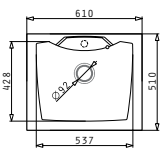

СЕРИЯ
CALDERA
PYRAGRANITE

25
години
гарантия

PYRAGRANITE CALDERA

PYRAGRANITE CALDERA (61x51) 1B

Размер на мивката: 610 x 510 mm
Размер на коритото: 486 x 428 x 230 mm
Шкаф: 60 cm

Цвят	Код	Валвида	Цена
БЯЛ	078000001	Ø92 mm	458,90 лв.
СИВ	078000601	Ø92 mm	458,90 лв.
БЕЖ	078000301	Ø92 mm	458,90 лв.
ПЯСЪК	078000701	Ø92 mm	458,90 лв.
ЧЕРЕН	078001001	Ø92 mm	458,90 лв.
ХРОМ	078000901	Ø92 mm	480,50 лв.
ТИТАН	078001201	Ø92 mm	480,50 лв.