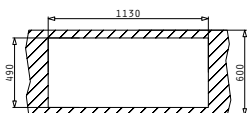

Опаковката съдържа валвиди и сифон.

Препоръчан смесител

Акcesoари

Валвиди и сифони

CRYSTALON (116x52) 2В 1D БЯЛА ДЯСНА

EXTRA
WHITE

Размер на мивката: 1160 x 520 mm
Размер на коритата: 340 x 400 x 200 mm / 340 x 400 x 200 mm
Шкаф: 80 cm