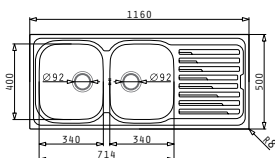

Размер на мивката: 1160 x 500 mm
Размер на коритата: 340 x 400 x 180 mm / 340 x 400 x 180 mm
Шкаф: 80 cm