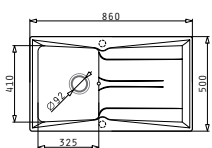

521203101
Спестяващ пространството сифон за 2 корита

ROTA

Препоръчан смесител

Pyragranite
МИВКИ

PYRAGRANITE PETRA (86x50) 1B 1D

Размер на мивката: 860 x 500 mm
Размер на коритата: 325 x 410 x 210 mm
Шкаф: 45 cm