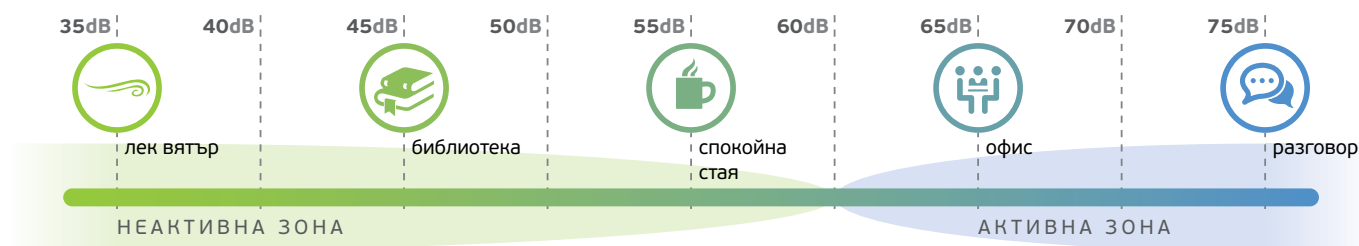

> Ниско ниво на шум

Безшумният абсорбатор е ключово изискване за всяка кухня. Абсорбаторите на PYRAMIS поддържат ниски нива на шум и така осигуряват перфектни условия във вашия дом.

> Въглеродни филтри

Въглеродните филтри пречистват по-добре въздуха, благодарение на огромния капацитет на активния въглен, който задържа частиците и веществата от абсорбирания въздух, преди да го освободи. Тези филтри не могат да се мият и ремонтират, а трябва да бъдат сменени, когато това е необходимо. Насищането им зависи от начина, по който се използва абсорбатора: продължителност на работа, вид на приготвяните ястия и честота на почистване на филтрите за мазнини.

> Метални филтри

Металните филтри имат две функции: предпазват вътрешността на абсорбатора, като не позволяват на абсорбираната мазнина да поврежда електрическите му части, особено вентилатора и допълнително му придават естетичен вид. Филтрите се отстраняват много лесно и се мият в съдомиялна машина.

> Интензивен режим

Тази функция се предлага при всички модели на сериите Elegant и Premium и се активира, като се задържи натиснат съответния бутон за 2 секунди. Включва се четвърта скорост, която осигурява интензивно абсорбиране в продължение на 10 минути. След тези 10 минути, абсорбаторът се връща към предишния режим на работа. За да се прекрати интензивния режим, преди изтичане на десетте минути, трябва да се натисне отново същия бутон.

> Функция за обновяване на въздуха

Функцията е налична при всички модели абсорбатори от сериите Elegant и Premium. Абсорбаторът работи на първа степен, само по 10 минути на всеки час. След изтичане на десетте минути, двигателят се изключва, за да започне отново работа след 50 минути. При натискане на произволен бутон, с изключение на този за осветлението, абсорбаторът ще се върне към нормалното си функциониране.