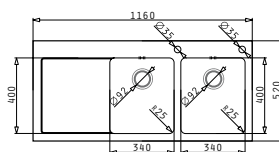

Размер на мивката: 1160 x 520 mm
Размер на коритата: 340 x 400 x 200 mm / 340 x 400 x 200 mm
Шкаф: 80 cm

Тип	Код	Отвор за смесител	Валвида	Цена
ЧЕРНО СЪГЪЛЛО	109502730	2 отвора	Ø92 mm Ø92 mm	2089,10 лв.

Опаковката съдържа валвиди и сифон.

Профил 2

Препоръчан смесител

MINI CRESENTO

Акcesoари

Валвиди и сифони

CRYSTALON (116x52) 2В 1D ЧЕРНА ДЯСНА

Размер на мивката: 1160 x 520 mm
Размер на коритата: 340 x 400 x 200 mm / 340 x 400 x 200 mm
Шкаф: 80 cm