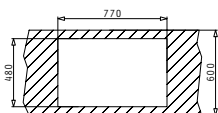

Тип	Код	Отвор за смесител	Валвида	Цена
ГЛАДКО	107132501	1 отвор	Ø92 mm Ø92 mm	323,90 лв.
ШАГРЕН	107121001	1 отвор	Ø92 mm Ø92 mm	388,40 лв.

Цената включва валвиди и сифон.

Профил 1

easy fix
sealing strip