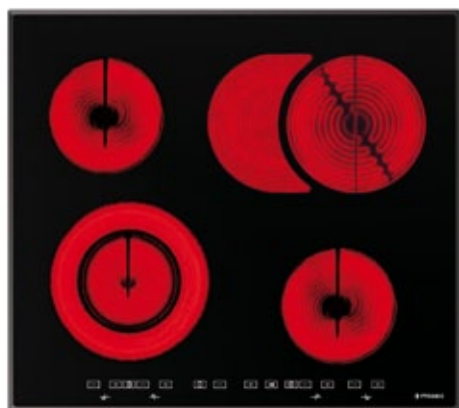

2 booster котлона - за ускорено готвене

Плот с котлони 58HL 632 Сензорен Бижуте

Код

030025302

Цена

764,05 лв.

горен плот

6 керамични котлона Hi - Light: