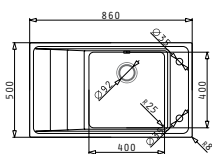

Валвиди и сифони

521102401
Автоматична валвида
Ø92 с преливник

521055801
Единичен сифон
за 1 корито

STUDIO (86x50) 1В 1D ДЯСНА

Размер на мивката: 860 x 500 mm
Размер на коритото: 400 x 400 x 200 mm
Шкаф: 60 cm