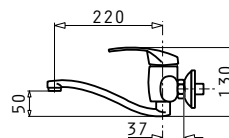

Sereno

Смесител за стена с керамичен диск

Тип	Код	Цена
ХРОМ	096701401	86,90 лв.

Смесителни батерии
за кухня

Altissimo

Смесител с керамичен диск

НОВ
продукт

Espressivo