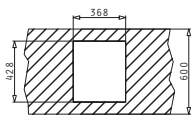

Акcesoари

Валвиди

ASTRIS (74x40) 1B

Размер на мивката: 780 x 440 mm
Размер на коритото: 740 x 400 x 200 mm
Шкаф: 80 cm

Тип	Код	Валвида	Цена
САТЕН	101028601	Ø92 mm	695,41 лв.

Опаковката съдържа валвида и сифон.

TETRAGON (34x40) 1B

Размер на мивката: 380 x 440 mm
 Размер на коритото: 340 x 400 x 200 mm
 Шкаф: 40 cm

Тип	Код	Валвида	Цена
CATEN	100090101	Ø92 mm	428,05 лв.

 Опаковката съдържа валвида и сифон.

Вграждане под
плота