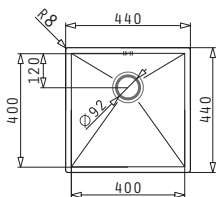

Препоръчан смесител

ARIOSO

Акcesoари

Валвиди

TETRAGON (40x40) 1B

Размер на мивката: 440 x 440 mm
 Размер на коритото: 400 x 400 x 200 mm
 Шкаф: 45 cm

Тип	Код	Валвида	Цена
CATEN	100090201	Ø92 mm	460,55 лв.

 Опаковката съдържа валвида и сифон.