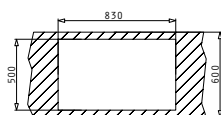

Опаковката съдържа автоматична валвида и сифон.

Профил 2

Препоръчан смесител

Акcesoари

Валвиди и сифони

CRYSTALON (86x53) 1В 1D БЯЛА ДЯСНА

EXTRA
WHITE

Размер на мивката: 860 x 530 mm
Размер на коритото: 400 x 400 x 200 mm
Шкаф: 50 cm