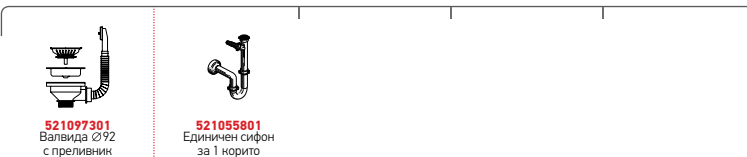

i Цената включва валвида и сифон.

Профил 1

easy fix
sealing strip

Препоръчан смесител

Акcesoари

Валвиди и сифони

AMALTIA (86x50) 2B

Размер на мивната: 860 x 500 mm
Размер на коритата: 340 x 400 x 180 mm / 340 x 400 x 180 mm
Шкаф: 80 cm