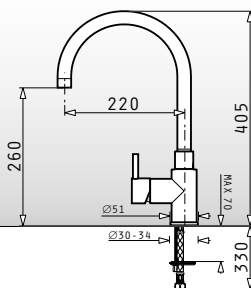

Arioso

Смесител с керамичен диск

Legato

Смесител от неръждаема стомана с керамичен диск

НЕРЪЖДАЕМА
СТОМАНА

Тип	Код	Цена
ХРОМ	095061001	481,30 лв.

Тип	Код	Цена
НЕРЪЖДАЕМА СТОМАНА	095050101	435,70 лв.