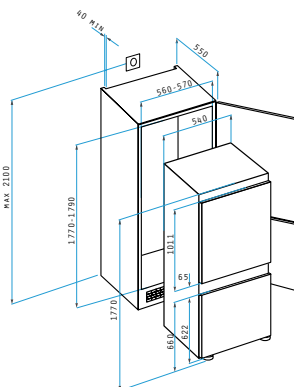

Хладилник с фризер за вграждане ВВ1 177

A+

Код

031000802

Цена

999,00 лв.

Размери: 177 x 54 x 55 cm

3 регулиращи се стъклени рафтове

2 чекмеджета за зеленчуци

Обем: 276 литра

Хладилна част: 201 литра

Фризер: 75 литра

Енергиен клас A+

Консумация на електроенергия: 0,75 kW / 24 h

Климатичен клас: N (от +16°C до +32°C)

Ниво на шум: 41 dB

Индикация за покачване на температурата

Ефективност на охлаждане: 4* (4 звезди)

Автоматично размразяване

Система за охлаждане Multiflow

Обръщаема врата