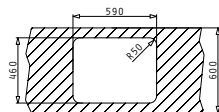

easy fix
sealing strip

Валвиди и сифони

Препоръчан смесител

SPACE PLUS (61x48) 1B

Размер на мивната: 610 x 480 mm
Размер на коритото: 500 x 400 x 200 mm
Шкаф: 60 cm

Тип	Код	Отвор за смесител	Валвида	Цена
ГЛАДКО	108717401	1 отвор	Ø92 mm	234,35 лв.
ШАГРЕН	108722401	1 отвор	Ø92 mm	262,20 лв.