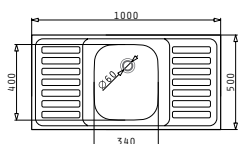

Размер на мивната: 1000 x 500 mm
Размер на коритото: 340 x 400 x 150 mm
Шкаф: 45 cm