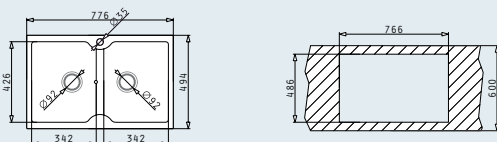

НОВ
продукт

Размер на мивната: 776 x 494 mm
Размер на коритата: 342 x 426 x 180 mm / 342 x 426 x 180 mm
Шкаф: 80 cm

Цвет	Код	Валвида	Цена
БЕЖ	070000701	Ø92 mm	299,00 лв.
БЯЛ	070000801	Ø92 mm	299,00 лв.

Опаковката съдържа валвида и спестяващ пространство сифон.