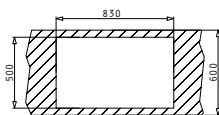

CRYSTALON (86x53) 1В 1D ЧЕРНА ЛЯВА

Размер на мивката: 860 x 530 mm
Размер на коритото: 400 x 400 x 200 mm
Шкаф: 50 cm

Тип	Код	Отвор за смесител	Валвида	Цена
ЧЕРНО СЪКЛЛО	109501930	2 отвора	Ø92 mm	1417,60 лв.

Опаковката съдържа автоматична валвида и сифон.

Профил 2

Препоръчан смесител

LEGATO

Акcesoари

043000201
Съклена дъска

043000701
Неръждаема ваничка

Валвиди и сифони

521055801
Единичен сифон
за 1 корито

CRYSTALON (86x53) 1В 1D ЧЕРНА ДЯСНА

Размер на мивката: 860 x 530 mm
Размер на коритото: 400 x 400 x 200 mm
Шкаф: 50 cm

Тип	Код	Отвор за смесител	Валвида	Цена
ЧЕРНО СЪКЛЛО	109501830	2 отвора	Ø92 mm	1417,60 лв.

Опаковката съдържа автоматична валвида и сифон.

Профил 2

Препоръчан смесител

LEGATO

Акcesoари

043000201
Съклена дъска

043000701
Неръждаема ваничка

Валвиди и сифони

521055801
Единичен сифон
за 1 корито