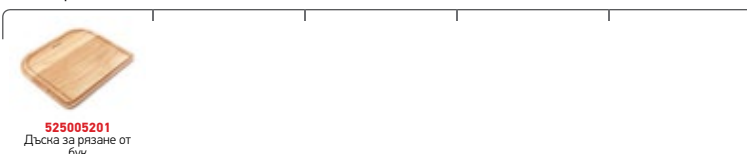

Акcesoари

525005201
Дъска за рязане от бук