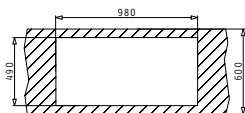

PYRAGRANITE CALDERA (100x51) 1B 1D

Размер на мивката: 1000 x 510 mm
Размер на коритото: 490 x 434 x 230 mm
Шкаф: 60 cm

Препоръчителни аксесоари

Неръждаема ваничка за отвора на дъската за рязане.

Цвет	Код	Валвида	Цена
БЯЛ	078200001	Ø92 mm	513,35 лв.
СИВ	078200601	Ø92 mm	513,35 лв.
БЕЖ	078200301	Ø92 mm	513,35 лв.
ПЯСЪК	078200701	Ø92 mm	513,35 лв.
ЧЕРЕН	078201001	Ø92 mm	513,35 лв.
ХРОМ	078200901	Ø92 mm	534,60 лв.
ТИТАН	078201201	Ø92 mm	534,60 лв.