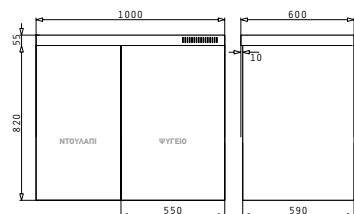

ДЪРВЕН МК 322 (100x60)

Позиция на коритото	Код	Отвор за смесител	Валвида	Цена
Дясно корито	172004701	Без отвор	Ø60 mm	1049,00 лв.
Ляво корито	173004701	Без отвор	Ø60 mm	1049,00 лв.

i Цената включва валвида и сифон.

Електрически котлони

- 1 автоматичен котлон 145 mm / 1500 W
- 1 обикновен котлон 180 mm / 1500 W
- Защита от прегряване
- 2 ключа, 7 степени

Хладилник Zanussi, 4 звезди

- Напрежение / честота: 230 V / 50 Hz
- Обем: 140 литра
- Размери: 55 x 59 x 82 cm
- Фризер
- Регулиращи се рафтове

Бял дървен шкаф с рафтове

- Размери: 45 x 59 x 82 cm

Акcesoари

Препоръчан смесител