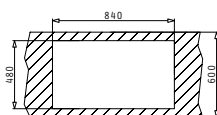

ROTA

Препоръчан смесител

PYRAGRANITE PETRA (86x50) 2B

Размер на мивката: 860 x 500 mm
Размер на коритата: 350 x 410 x 210 mm / 350 x 410 x 210 mm
Шкаф: 90 cm

Препоръчителни аксесоари

Неръждаема ванична за отвора на дъската за рязане.