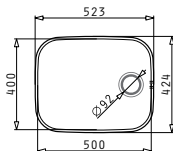

Валвиди и сифони

521097301
Валвида Ø92 с преливник

IRIS (50x40) 1B

Размер на мивната: 523 x 424 mm
Размер на коритото: 500 x 400 x 200 mm
Шкаф: 60 cm

Тип	Код	Опаковка	Валвида	Цена
ГЛАДКО	100008401	4 бр. / кашон	Ø92 mm	137,05 лв.