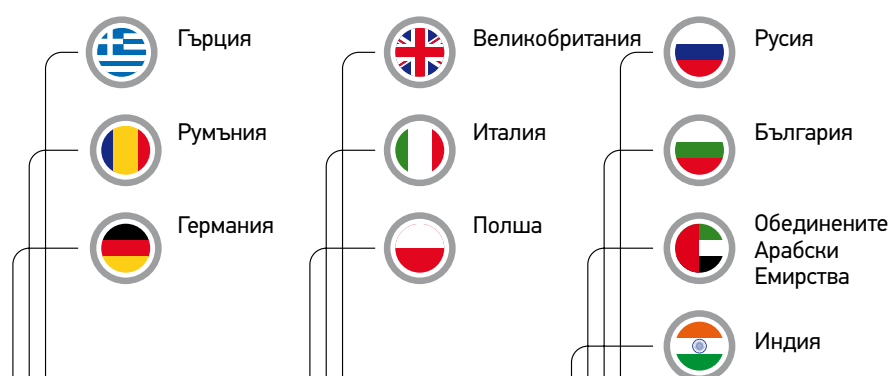

ФИРМЕН
ПРОФИЛ

Пирамис Металургия АД е гръцко дружество, основано през **1959 г.** със седалище в **Солун**, за производство и търговия с интегрирани решения за кухнята и банята. Фабриката, складовете и административните офиси са разположени в частен парцел с обща площ **286 000 m²**, където се срещат високото ниво на механично оборудване и автоматизацията.

Днес, **Пирамис Металургия АД** е сред най-големите производители на мивки от неръждаема стомана в света, с капацитет от над **1 500 000** броя годишно, със силна експортна дейност, която обхваща **97%** от общото производство.

| Продуктите PYRAMIS се изнасят в над **65** страни по света на 5 континента. Компанията разполага с мрежа от **9** дъщерни дружества в Румъния, Германия, Великобритания, Италия, Полша, Русия, България, Обединените Арабски Емирства и Индия. В Гърция, вече половин век, е лидер на пазара, като нейните продукти присъстват във всеки гръцки дом.