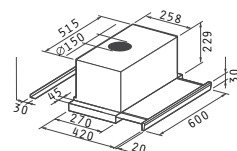

Цвят: бял / кафяв / инокс

Размери: 60 cm

Плъзгащи се бутони

Халогенни лампи

Мотор Turbo x 250 W / Ниво на шум: 52 dB

Капацитет: 800 m³/h

Метални филтри: 2

065099801 Филтри активен въглен: 2

Цена: **13,90 лв.**