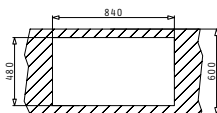

25
години
гаранция

STUDIO

Неръждаеми
Мивни

STUDIO (86x50) 1В 1D ЛЯВА

Размер на мивката: 860 x 500 mm
Размер на коритото: 400 x 400 x 200 mm
Шкаф: 60 cm

Тип	Код	Отвор за смесител	Валвида	Цена
ГЛАДКО	107149130	2 отвора	Ø92 mm	832,90 лв.

Опаковката съдържа автоматична валвида и сифон.

Профил 1

easy fix
sealing strip

Препоръчан смесител

GRAZIOSO

Акcesoари

043000601
Съглена дъска

043000701
Неръждаема ваничка

Валвиди и сифони

521102401
Автоматична валвида
Ø92 с преливник

521055801
Единичен сифон
за 1 корито

STUDIO (86x50) 1В 1D ДЯСНА

Размер на мивката: 860 x 500 mm
Размер на коритото: 400 x 400 x 200 mm
Шкаф: 60 cm

Тип	Код	Отвор за смесител	Валвида	Цена
ГЛАДКО	107149030	2 отвора	Ø92 mm	832,90 лв.

Опаковката съдържа автоматична валвида и сифон.

Профил 1

easy fix
sealing strip

Препоръчан смесител

GRAZIOSO

Акcesoари

043000601
Съглена дъска

043000701
Неръждаема ваничка

Валвиди и сифони

521102401
Автоматична валвида
Ø92 с преливник

521055801
Единичен сифон
за 1 корито