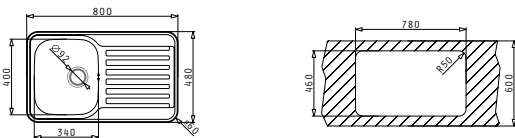

521097301
Валвида Ø92 с преливник

521055201
Двоен сифон за 1 1/2 корита

СЕРИЯ
SPACE
CLASSIC

25
години
гарантия

SPACE

Неръждаема
Мивки

SPACE MINI (80x48) 1B 1D

Размер на мивката: 800 x 480 mm
Размер на коритото: 340 x 400 x 180 mm
Шкаф: 45 cm