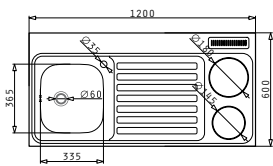

Позиция на коритото	Код	Отвор за смесител	Валвида	Цена
Дясно корито	170002901	1 отвор	Ø 60 mm	1350,00 лв.
Ляво корито	170003001	1 отвор	Ø 60 mm	1350,00 лв.

i Цената включва валвида и сифон.

Електрически котлони

- 1 автоматичен котлон 145 mm / 1500 W
- 1 обикновен котлон 180 mm / 1500 W
- Защита от прегряване
- 2 ключа, 7 степени

Хладилник Zanussi, 4 звезди

- Напрежение / честота: 230 V / 50 Hz
- Обем: 140 литра
- Размери: 55 x 59 x 82 cm
- Фризер
- Регулиращи се рафтове

Бял метален шкаф с рафтове

- Размери: 65 x 59 x 82 cm

Аксесоари

Препоръчан смесител