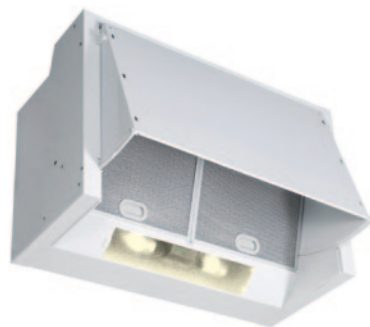

Цвят: бял / кафяв

Размери: 60 cm

Плъзгащи се бутони

Халогенни лампи

2 мотора x 110 W / Ниво на шум: 53 dB

Капацитет: 450 m³/h

Метални филтри: 2

065099801 Филтри активен въглен: 2