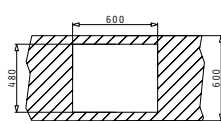

METAL

Опаковката съдържа валвида и спестяващ пространство сифон.

Валвида и сифони

Препоръчан смесител

PYRAGRANITE TETRAGON (61x50) 1B

Размер на мивката: 610 x 500 mm
Размер на коритото: 540 x 400 x 200 mm
Шкаф: 60 cm