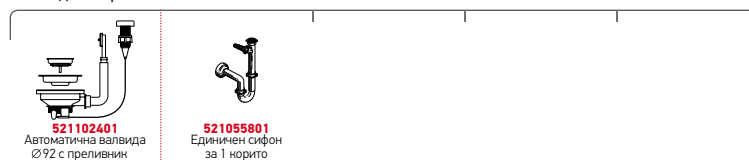

Валвиди и сифони