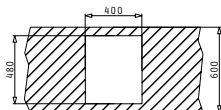

Размер на мивката: 410 x 500 mm
Размер на коритото: 340 x 400 x 200 mm
Шкаф: 40 cm