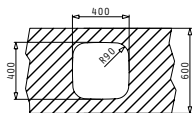

Тип	Код	Опаковка	Валвида	Цена
ГЛАДКО	100009301	8 бр. / кашон	Ø92 mm	124,25 лв.

Цената включва валвида и сифон.