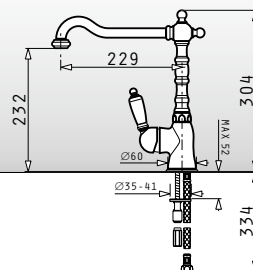

Rota

Смесител с керамичен диск

Тип	Код	Цена
ХРОМ	095101001	271,00 лв.

Contralto

Смесител с керамичен диск и чупещо се рамо, позволяващ подпрозоречен монтаж

Тип	Код	Цена
ХРОМ	095111001	253,30 лв.

Baroque

Смесител с керамичен диск