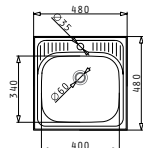

521055101
Двоен сифон
за 2 корита

Препоръчан смесител

FINO

ET34 (48x48)

Размер на мивната: 480 x 480 mm
Размер на коритото: 400 x 340 x 150 mm
Шкаф: 45 cm

Тип	Код	Отвор за смесител	Валвида	Цена
ГЛАДКО	105054401	1 отвор	Ø60 mm	157,50 лв.