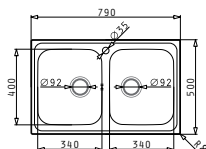

Тип	Код	Отвор за смесител	Валвида	Цена
ГЛАДКО	100179001	1 отвор	Ø92 mm Ø92 mm	245,70 лв.
ШАГРЕН	100180501	1 отвор	Ø92 mm Ø92 mm	281,20 лв.

i Цената включва валвиди и сифон.

Профил 1

easy fix
sealing strip