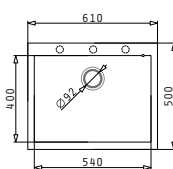

METAL

Опаковката съдържа валвида и спестяващ пространство сифон.

Валвида и сифони

Препоръчан смесител

PYRAGRANITE TETRAGON (61x50) 1B

Размер на мивката: 610 x 500 mm
Размер на коритото: 540 x 400 x 200 mm
Шкаф: 60 cm