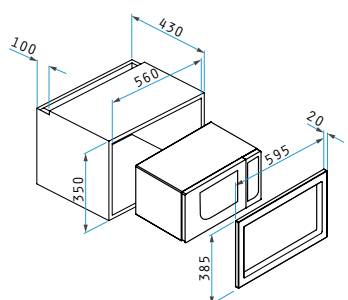

Микровълнова фурна 26 Inox

Код

034012101

Цена

347,70 лв.

Размери: 483 x 305 x 398 mm

Мощност: 900 W

Обем: 23 литра

8 степени на мощност

Бързо размразяване

Електронен часовник

Таймер 60 минути

Иноксова рамка за вграждане

Размери: 595 x 385 x 20 mm

Обезопасена за деца

Електронно напомняне

Грил