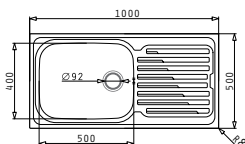

Тип	Код	Отвор за смесител	Валвида	Цена
ГЛАДКО	107118501	Без отвор	Ø92 mm	311,05 лв.
ШАГРЕН	107123901	Без отвор	Ø92 mm	365,75 лв.

i Цената включва валвида и сифон.

Профил 1

easy fix
sealing strip