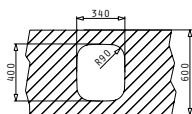

Размер на мивната: 362 x 422 mm
Размер на коритото: 340 x 400 x 180 mm
Шкаф: 40 cm

Тип	Код	Опаковка	Валвида	Цена
ГЛАДКО	100009501	8 бр. / кашон	Ø92 mm	104,60 лв.

Цената включва валвида и сифон.

Акcesoари