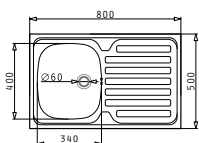

СЕРИЯ
INTERNATIONAL
TOP ESSENTIAL

25
години
гаранция

INTERNATIONAL

Нерждаеми
мивки

INTERNATIONAL (80x50) 1B 1D

Размер на мивната: 800 x 500 mm
Размер на коритото: 340 x 400 x 150 mm
Шкаф: 45 cm

Тип	Код	Отвор за смесител	Валвида	Цена
ГЛАДКО	100107701	Без отвор	Ø60 mm	136,45 лв.