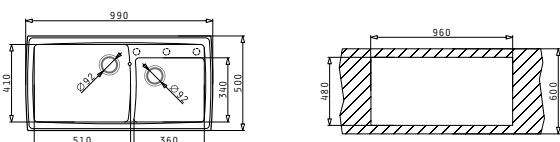

Цвет	Код	Валвида	Цена
БЯЛ	071600001	Ø92 mm Ø92 mm	525,20 лв.
СИВ	071600601	Ø92 mm Ø92 mm	525,20 лв.
БЕЖ	071600301	Ø92 mm Ø92 mm	525,20 лв.
ПЯСЪК	071600701	Ø92 mm Ø92 mm	525,20 лв.
ТЕРАКОТА	071600501	Ø92 mm Ø92 mm	525,20 лв.

Опаковката съдържа валвиди и спестяващ пространство сифон.

Акcesoари

071003801
Дъска за рязане
от бук

071008901
Неръждаема кошница-
отцедник за съдове

Профил 2

Валвиди и сифони

521203401
Спестяващ
пространството сифон
за 1 1/2 корита

Препоръчан смесител

GUSTO