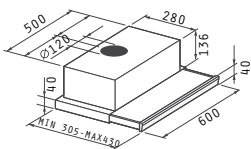

Плъзгащ INDO Inox

ESSENTIAL

Код	Цена
065000001 ИНОКС	149,00 лв.

Цвят: инокс
Размери: 60 cm
Плъзгащи се бутони
Халогенна лампа 1 x 18 W
1 мотор x 100 W / Ниво на шум: 48 dB
Капацитет: 400 m³/h
Метални филтри: 2
065915801 Филтри активен въглен: 2
Цена: 20,28 лв.

Плъзгащ 60 cm

ESSENTIAL

Код	Цена
065003003 БЯЛ	149,90 лв.
065003103 КАФЯВ	149,90 лв.
065003203 ИНОКС	159,90 лв.