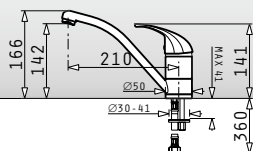

Смесителни батерии
за кухня

Festivo

Смесител с керамичен диск и
изтеглящ се чучур

Modo

Смесител с керамичен диск

Тип	Код	Цена
ХРОМ	095201001	138,40 лв.
САТЕН	095201101	168,85 лв.
БЯЛ	095202201	168,85 лв.
БЕЖ	095202301	168,85 лв.