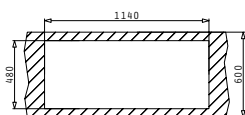

Размер на мивката: 1160 x 500 mm
Размер на коритата: 340 x 400 x 180 mm / 340 x 400 x 180 mm
Шкаф: 80 cm