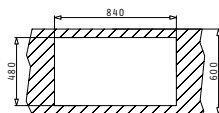

Тип	Код	Отвор за смесител	Валвида	Цена
ГЛАДКО	100178901	Без отвор	Ø92 mm	200,45 лв.
ШАГРЕН	100180401	Без отвор	Ø92 mm	230,70 лв.

i Цената включва валвида и сифон.

Профил 1

easy fix
sealing strip