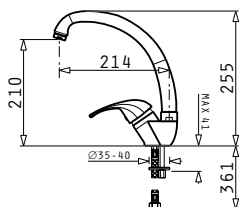

5
години
гарантия

СМЕСИТЕЛНИ БАТЕРИИ ЗА КУХНЯ / ESSENTIAL

Mezzo

Смесител с керамичен диск