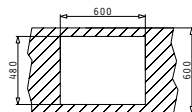

Размер на мивната: 620 x 500 mm
Размер на коритото: 340 x 400 x 150 mm
Шкаф: 45 cm