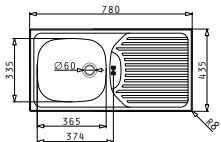

Размер на мивната: 780 x 435 mm
Размер на коритото: 335 x 365 x 150 mm
Шкаф: 45 cm

Тип	Код	Отвор за смесител	Валвида	Цена
ГЛАДКО	100139001	Без отвор	Ø60 mm	123,05 лв.

Цената включва валвида и сифон.

Профил 1