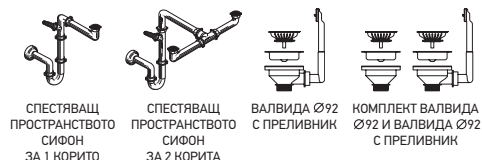

ФИТИНГИ	521203001	521203101	521202801	521202901
ЦЕНА				
TETRAGON				
PYRAGRANITE TETRAGON (41x50) 1B	●		●	
PYRAGRANITE TETRAGON (61x50) 1B	●		●	
PYRAGRANITE TETRAGON (79x50) 1B	●		●	
CALDERA				
PYRAGRANITE CALDERA (61x51) 1B	●		●	
PYRAGRANITE CALDERA (86x51) 1 3/4B		●		●
PYRAGRANITE CALDERA (100x51) 1B 1D	●		●	
PYRAGRANITE CALDERA (100x51) 1 3/4B		●		●
PETRA				
PYRAGRANITE PETRA (79x50) 1B 1D	●		●	
PYRAGRANITE PETRA (79x50) 2B		●		●
PYRAGRANITE PETRA (86x50) 1B 1D	●		●	
PYRAGRANITE PETRA (86x50) 2B		●		●
PYRAGRANITE PETRA (100x50) 1 1/2B 1D		●		●
PYRAGRANITE PETRA (116x50) 2B 1D		●		●
PYRAGRANITE PETRA CORNER (100x50) 1 1/2B 2D				●