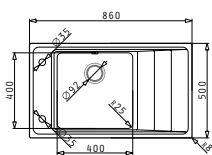

25
години
гаранция

STUDIO

Неръждаеми
Мивни

STUDIO (86x50) 1В 1D ЛЯВА

Размер на мивката: 860 x 500 mm
Размер на коритото: 400 x 400 x 200 mm
Шкаф: 60 cm

Тип	Код	Отвор за смесител	Валвида	Цена
ГЛАДКО	107149130	2 отвора	Ø92 mm	832,90 лв.

Опаковката съдържа автоматична валвида и сифон.

Профил 1

easy fix
sealing strip

Препоръчан смесител

GRAZIOSO

Акcesoари

043000601
Съглена дъска

043000701
Неръждаема ваничка

Валвиди и сифони

521102401
Автоматична валвида
Ø92 с преливник

521055801
Единичен сифон
за 1 корито

STUDIO (86x50) 1В 1D ДЯСНА

Размер на мивката: 860 x 500 mm
Размер на коритото: 400 x 400 x 200 mm
Шкаф: 60 cm

Тип	Код	Отвор за смесител	Валвида	Цена
ГЛАДКО	107149030	2 отвора	Ø92 mm	832,90 лв.

Опаковката съдържа автоматична валвида и сифон.

Профил 1

easy fix
sealing strip

Препоръчан смесител

GRAZIOSO

Акcesoари

043000601
Съглена дъска

043000701
Неръждаема ваничка

Валвиди и сифони

521102401
Автоматична валвида
Ø92 с преливник

521055801
Единичен сифон
за 1 корито