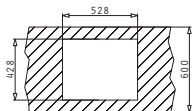

Вграждане под
плота

Препоръчан смесител

LEGATO

Акcesoари

Валвиди

TETRAGON (50x40) 1B

Размер на мивката: 540 x 440 mm
Размер на коритото: 500 x 400 x 200 mm
Шкаф: 60 cm

Тип	Код	Валвида	Цена
CATEH	100090401	Ø92 mm	498,50 лв.