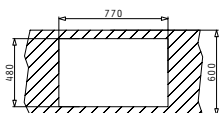

ARMONICA

Препоръчан смесител

PYRAGRANITE PETRA (79x50) 2B

Размер на мивката: 790 x 500 mm
Размер на коритата: 335 x 410 x 210 mm / 335 x 410 x 210 mm
Шкаф: 80 cm

Препоръчителни аксесоари

Неръждаема ванична за отвора на дъската за рязане.