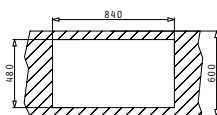

521203101
Спестяващ пространството сифон за 2 корита

ROTA

Препоръчан смесител

Pyragranite
МИВКИ

PYRAGRANITE PETRA (86x50) 1B 1D

Размер на мивката: 860 x 500 mm
Размер на коритата: 325 x 410 x 210 mm
Шкаф: 45 cm