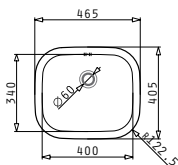

25
години
гаранция

КОРИТА ЗА ВГРАЖДАНЕ

KIBA

Размер на мивката: Ø485 mm
Размер на коритото: Ø385 x 163 mm
Шкаф: 45 cm

Тип	Код	Отвор за смесител	Валвида	Цена
ГЛАДКО	100053701	1 отвор	Ø92 mm	139,80 лв.

i Цената включва валвида и сифон.

Профил 5

easy fix
sealing strip

Препоръчан смесител

MEZZO

Акcesoари

525003301
Дъсна за рязане от
бук

525002901
Неръждаема кошница-
отцедник за съдове

Валвиди и сифони

521097301
Валвида Ø92
с преливник

521055801
Единичен сифон
за 1 корито

KIBA SQUARE

Размер на мивката: 465 x 405 mm
Размер на коритото: 400 x 340 x 150 mm
Шкаф: 45 cm

Тип	Код	Отвор за смесител	Валвида	Цена
ГЛАДКО	100080001	Без отвор	Ø60 mm	109,80 лв.

i Цената включва валвида и сифон.

Профил 4

easy fix
sealing strip

Препоръчан смесител

MODO

Акcesoари

525004701
Дъсна за рязане от
бук

Валвиди и сифони

521099801
Валвида Ø60
с преливник

521055801
Единичен сифон
за 1 корито