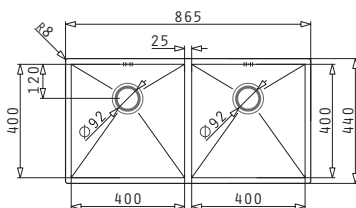

521102601
Валвида Ø92
с преливник

TETRAGON (86,5x44) 2B

Размер на мивката: 865 x 440 mm
Размер на коритата: 400 x 400 x 200 mm / 400 x 400 x 200 mm
Шкаф: 90 cm

Тип	Код	Валвида	Цена
CATEH	100091230	Ø92 mm Ø92 mm	538,40 лв.