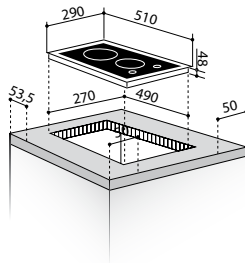

Плот с котлони 29RD 230 Бутони

горен плот

Код

030028802

Цена

363,20 лв.

2 керамични котлона Radiant:

Ø 180 mm / 1800 W

Ø 145 mm / 1200 W

Размер: 290 x 510 mm

Въртящи се превключватели

Светлинна индикация за остатъчна топлина

Неръждаема рамка

29