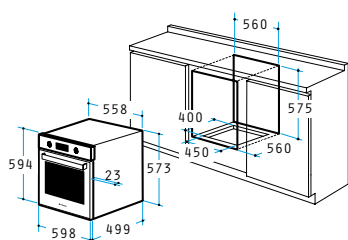

Фурна 60АП 1080 Inox

горен шкаф

Код

034007403

Цена

954,05 лв.

Размери: 598 x 594 x 522 mm

8 функции

Обем: 56 литра

Push-Pull бутони

Електронен програматор със сензорно управление

Електронно напомняне

Електронен часовник

Тройно стъкло

Свалящо се вътрешно стъкло

Система за охлаждане

1 решетка

2 тапи

Външни размери: 462 x 368 x 45 mm

Вътрешни размери: 412 x 292 x 45 mm

Странични релси

Телескопични водачи

AntiSpot покритие на лицевата част

Easy to Clean – лесна за почистване повърхност

Енергиен клас А