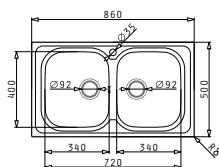

i Цената включва валвида и сифон.

Профил 1

easy fix
sealing strip

Препоръчан смесител

Акcesoари

Валвиди и сифони

AMALTIA (86x50) 2B

Размер на мивната: 860 x 500 mm
Размер на коритата: 340 x 400 x 180 mm / 340 x 400 x 180 mm
Шкаф: 80 cm

Препоръчан смесител

Акcesoари

Валвиди и сифони

25
години
гаранция

AMALTIA

Неръждаеми
мивки

AMALTIA (100x50) 1 1/2B 1D

Размер на мивката: 1000 x 500 mm
Размер на коритата: 340 x 400 x 180 mm / 165 x 290 x 120 mm
Шкаф: 60 cm