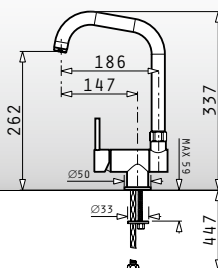

Rota

Смесител с керамичен диск

Тип	Код	Цена
ХРОМ	095101001	271,00 лв.

Contralto

Смесител с керамичен диск и чупещо се рамо, позволяващ подпрозоречен монтаж

Тип	Код	Цена
ХРОМ	095111001	253,30 лв.

Baroque

Смесител с керамичен диск