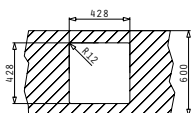

Неръждаеми
мивки

ASTRIS (34x40) 1B

Размер на мивката: 380 x 440 mm
Размер на коритото: 340 x 400 x 200 mm
Шкаф: 40 cm

Тип	Код	Валвида	Цена
САТЕН	101028201	Ø92 mm	556,30 лв.

Опаковката съдържа валвида и сифон.

ASTRIS (40x40) 1B

Размер на мивката: 440 x 440 mm
Размер на коритото: 400 x 400 x 200 mm
Шкаф: 45 cm

Тип	Код	Валвида	Цена
САТЕН	101028301	Ø92 mm	579,50 лв.

Опаковката съдържа валвида и сифон.

Равен профил