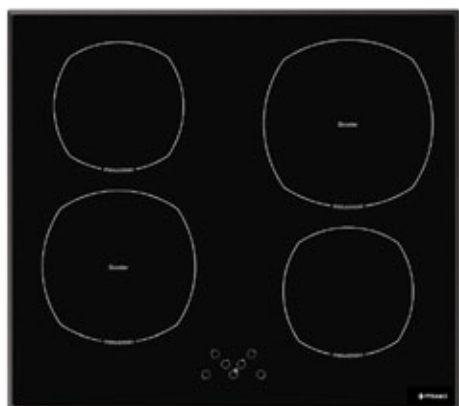

Плот с котлони 58 Индукционен 432 Сензорен

Код

030051901

Цена

1063,25 лв.

горен плот

4 индукционни керамични котлона:

-  Ø 160 mm / 1400 W
-  Ø 200 mm / 2300 W
-  Ø 200 mm / 2300 W
-  Ø 160 mm / 1400 W