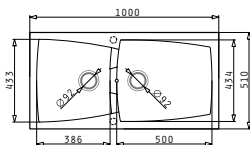

Опаковката съдържа валвида и спестяващ пространство сифон.

Профил 2

Аксесоари

Валвида и сифони

PYRAGRANITE CALDERA (100x51) 1 3/4B

Размер на мивката: 1000 x 510 mm
Размер на коритата: 386 x 433 x 230mm / 500 x 434 x 230 mm
Шкаф: 100 cm