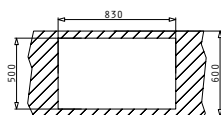

EXTRA
WHITE

Размер на мивката: 860 x 530 mm
Размер на коритото: 400 x 400 x 200 mm
Шкаф: 50 cm