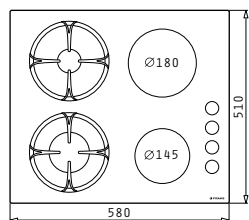

Плот с котлони Газови и Керамични (2+2)

горен плот

Код

030055101

Цена

813,20 лв.

2 газови и 2 керамични котлона Hi – Light:

1000 W

Ø 180 mm / 1800 W

3000W

Ø 145 mm / 1200 W

Размери: 580 x 510 mm

6 степени на мощност

Предпазен клапан на запалването на всеки котлон

Бутони за автоматично запалване

Дюзи за газ от газоразпределителна мрежа и газова бутилка

Чугунени решетки на газовите котлони