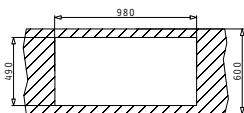

NEMEA

NEMEA (100x51) 1B 1D ЛЯВА

Размер на мивката: 1000 x 510 mm
Размер на коритото: 450 x 400 x 170 mm
Шкаф: 50 cm

Тип	Код	Отвор за смесител	Валвида	Цена
CATEN	101020801	1 отвор	∅92 mm	635,75 лв.

Опаковката съдържа валвида и сифон.