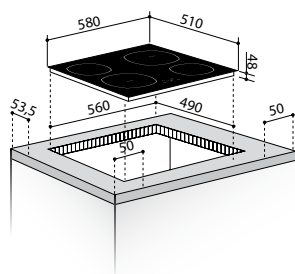

Плот с котлони 58 Индукционен 432 Сензорен

Код

030051901

Цена

1063,25 лв.

горен плот

4 индукционни керамични котлона:

-  Ø 160 mm / 1400 W
-  Ø 200 mm / 2300 W
-  Ø 200 mm / 2300 W
-  Ø 160 mm / 1400 W