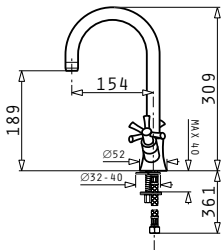

5
години
гарантия

СМЕСИТЕЛНИ БАТЕРИИ ЗА КУХНЯ /CLASSIC

Alegreto

Смесител с керамичен диск

Тип	Код	Цена
ХРОМ	095131001	202,70 лв.