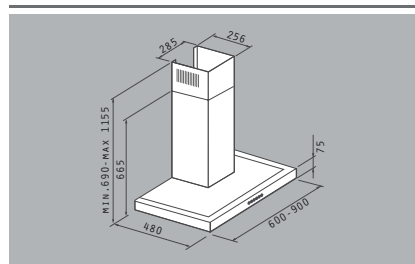

065009101
90 cm

Цена

748,70 лв.

065012701
60 cm

695,40 лв.

Електронни
бутони

Материал: инокс

Размери: 90 cm / 60 cm