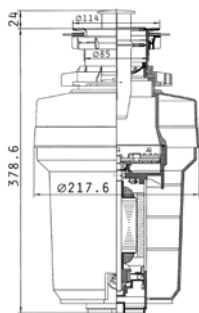

МЕЛНИЦА ЗА ОТПАДЪЦИ SUPER

Тип	Код	Цена
Мелница за отпадъци Super	037000201	226,00 лв.

Ниво на шум: <70 dB
Мощност: 550 W (3/4 HP)
Тегло: 4.8 kg
Обороти: 2600 r/min

За валвида $\varnothing 92$