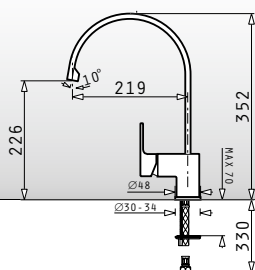

Arioso

Смесител с керамичен диск