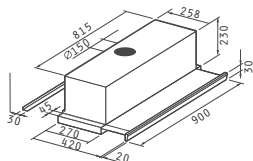

Цена: **13,90 лв.**

Плъзгащ Turbo 90 cm

ESSENTIAL

Код

065014601
ИНОКС

Цена

390,10 лв.

Цвят: инокс