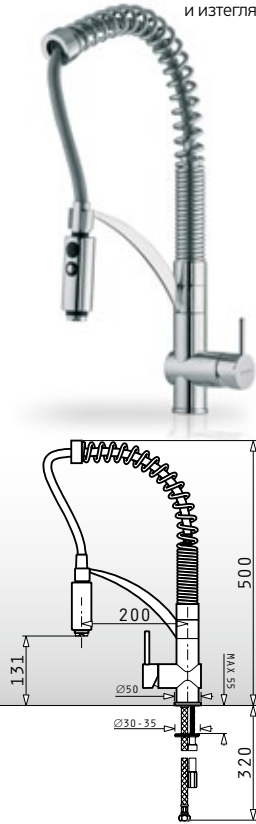

Cresento

Смесител с професионален дизайн
и изтеглящ се чучур