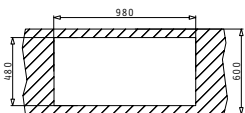

521203101
Спестяващ пространството сифон за 2 корита

CONTRALTO

Препоръчан смесител

25
години
гаранция

PYRAGRANITE PETRA

PYRAGRANITE PETRA (100x50) 1 1/2B 1D

Размер на мивката: 1000 x 500 mm
Размер на коритата: 325 x 410 x 210 mm / 150 x 350 x 130 mm
Шкаф: 60 cm