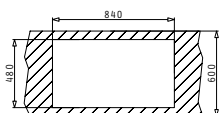

Тип	Код	Отвор за смесител	Валвида	Цена
ГЛАДКО	107132901	1 отвор	Ø92 mm Ø92 mm	404,15 лв.
ШАГРЕН	107125101	1 отвор	Ø92 mm Ø92 mm	445,20 лв.

i Цената включва валвиди и сифон.

Профил 1

easy fix
sealing strip