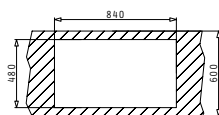

Размер на мивната: 860 x 500 mm
Размер на коритото: 340 x 400 x 180 mm
Шкаф: 45 cm