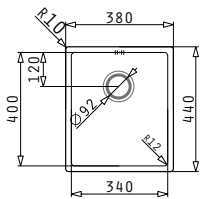

Неръждаеми
мивки

ASTRIS (34x40) 1B

Размер на мивката: 380 x 440 mm
Размер на коритото: 340 x 400 x 200 mm
Шкаф: 40 cm

Тип	Код	Валвида	Цена
САТЕН	101028201	Ø92 mm	556,30 лв.

Опаковката съдържа валвида и сифон.