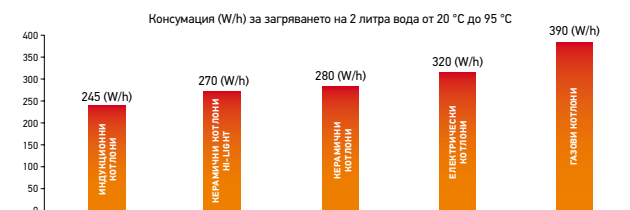

> По-икономично

90% от погълнатата енергия се преобразува в топлина, директно в готварския съд. С отстраняването му от котлона, преобразуването на енергия се прекратява незабавно, без да се изразходва напразно.