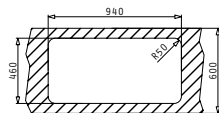

Препоръчан смесител

CONTRALTO

SPACE PLUS (96x48) 1B 1D

Размер на мивната: 960 x 480 mm
Размер на коритото: 500 x 400 x 200 mm
Шкаф: 60 cm

Тип	Код	Отвор за смесител	Валвида	Цена
ГЛАДКО	108716701	Без отвор	Ø92 mm	295,30 лв.
ШАГРЕН	108722601	Без отвор	Ø92 mm	322,90 лв.