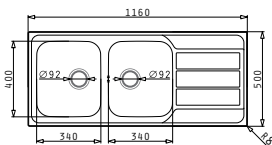

Препоръчан смесител

Акcesoари

Валвиди и сифони

ATHENA (116x50) 2B 1D

НОВ
продукт

Размер на мивката: 1160 x 500 mm
Размер на коритата: 340 x 400 x 160 mm / 340 x 400 x 160 mm
Шкаф: 80 cm

Тип	Код	Отвор за смесител	Валвида	Цена
ГЛАДКО	100179201	Без отвор	Ø92 mm Ø92 mm	256,10 лв.
ШАГРЕН	100180701	Без отвор	Ø92 mm Ø92 mm	294,10 лв.