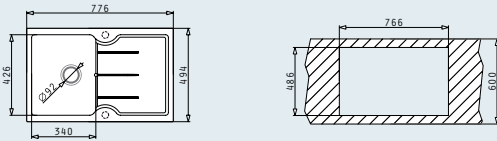

Цвет	Код	Валвида	Цена
БЕЖ	079821601	Ø92 mm	310,70 лв.
SNOW	079821401	Ø92 mm	310,70 лв.

GRANITE

Опаковката съдържа валвида и спестяващ пространство сифон.

Профил 2

Валвида и сифони

521001101
Валвида Ø92
с преливник

521058301
Спестяващ
пространството сифон
за 1 корито

Препоръчан смесител

ARMONICA