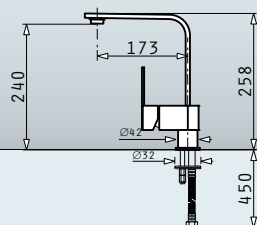

Altissimo

Смесител с керамичен диск

НОВ
продукт

Espressivo

Смесител с керамичен диск

НОВ
продукт

Risoluto

Смесител с керамичен диск

НОВ
продукт

Тип	Код	Цена
ХРОМ	090900101	175,60 лв.

Тип	Код	Цена
ХРОМ	090900201	135,60 лв.

Тип	Код	Цена
ХРОМ	090900001	190,40 лв.