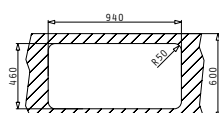

Препоръчан смесител

STRETO

SPACE PLUS (96x48) 2B

Размер на мивната: 960 x 480 mm
Размер на коритата: 500 x 400 x 200 mm / 365 x 335 x 150 mm
Шкаф: 100 cm

Тип	Код	Отвор за смесител	Валвида	Цена
ГЛАДКО	108716401	1 отвор	Ø92 mm Ø92 mm	385,65 лв.
ШАГРЕН	108722901	1 отвор	Ø92 mm Ø92 mm	421,75 лв.