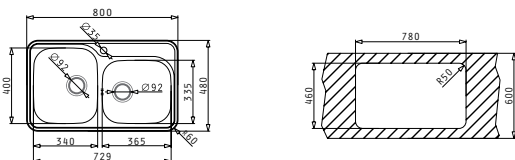

521097301
Валвида Ø92 с преливник

521055201
Двоен сифон за 1 1/2 корита

СЕРИЯ
SPACE
CLASSIC

25
години
гарантия

SPACE

Неръждаема
Мивки

SPACE MINI (80x48) 1B 1D

Размер на мивката: 800 x 480 mm
Размер на коритото: 340 x 400 x 180 mm
Шкаф: 45 cm

Препоръчан смесител

SPACE MINI (80x48) 2B

Размер на мивката: 800 x 480 mm
Размер на коритата: 340 x 400 x 180 mm / 365 x 335 x 150 mm
Шкаф: 80 cm

Тип	Код	Отвор за смесител	Валвида	Цена
ГЛАДКО	108716501	1 отвор	Ø92 mm Ø92 mm	312,80 лв.
ШАГРЕН	108722701	1 отвор	Ø92 mm Ø92 mm	356,80 лв.