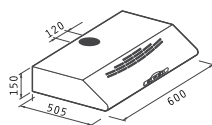

Обикновен 60 cm с метален филтър

ESSENTIAL

Код	Цена
065100101 БЯЛ	147,30 лв.
065100201 КАФЯВ	147,30 лв.
065100301 ИНОКС	186,50 лв.

Цвят: бял / кафяв / инокс
Размери: 60 cm
Плъзгащи се бутони
Халогенни лампи
2 мотора x 110 W / Ниво на шум: 53 dB
Капацитет: 450 m³/h
Метални филтри: 2
065099801 Филтри активен въглен: 2
Цени: 13,90 лв.