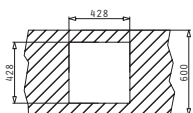

TETRAGON (34x40) 1B

Размер на мивката: 380 x 440 mm
 Размер на коритото: 340 x 400 x 200 mm
 Шкаф: 40 cm

Тип	Код	Валвида	Цена
CATEN	100090101	Ø92 mm	428,05 лв.

 Опаковката съдържа валвида и сифон.

Вграждане под
плота

Препоръчан смесител

ARIOSO

Акcesoари

Валвиди

TETRAGON (40x40) 1B

Размер на мивката: 440 x 440 mm
 Размер на коритото: 400 x 400 x 200 mm
 Шкаф: 45 cm

Тип	Код	Валвида	Цена
CATEN	100090201	Ø92 mm	460,55 лв.

 Опаковката съдържа валвида и сифон.