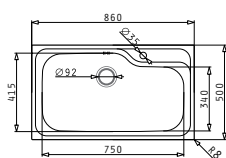

Препоръчан смесител

Акcesoари

Валвиди и сифони

СЕРИЯ
TITAN
PREMIUM

25
години
гарантия

TITAN

TITAN (86x50) 1B

Размер на мивната: 860 x 500 mm
Размер на коритото: 750 x 415 x 210 mm
Шкаф: 90 cm