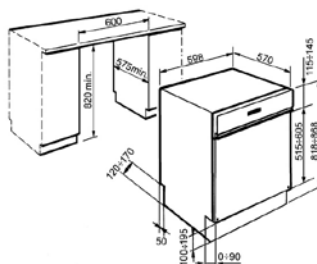

Съдомиялна машина DWD 60SI

за вграждане

Код

033000403

Цена

1115,95 лв.

Широчина: 60 cm

Капацитет: 12 комплекта

Цвят на таблото: инокс

Ниво на шум: 49 dB

Температура на програмите: 38°, 45°, 55°, 65°, 70°

Предпазване от течове (Full Aqua Stop System)

Енергиен клас A+

Ефективност на измиване клас A

Ефективност на сушене клас A

Електронен превключвател

5 функции

10 функции

Светлинна индикация за режим на работа

Светлинна индикация за липса на сол

Неръждаем филтър

Система за обезсоляване

Система за защита от пара