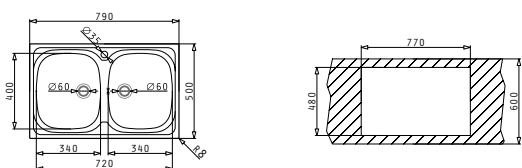

Тип	Код	Отвор за смесител	Валвида	Цена
ГЛАДКО	100132801	1 отвор	Ø60 mm Ø60 mm	182,60 лв.
ШАГРЕН	100133301	1 отвор	Ø60 mm Ø60 mm	241,35 лв.

1 Цената включва валвиди и сифон.

Акcesoари

525004801
Дъска за рязане от бук

Профил 1

easy fix
sealing strip

Валвиди и сифони

521099801
Валвида Ø60 с преливник

521095501
Валвида Ø60 с тапа

521055101
Двоен сифон за 2 корита

Препоръчан смесител

CONTRALTO