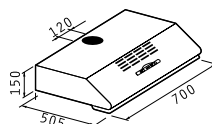

Обикновен 70 cm с метален филтър

ESSENTIAL

Код	Цена
065100401 БЯЛ	160,60 лв.
065100501 КАФЯВ	160,60 лв.

Цвят: бял / кафяв
Размери: 70 cm
Плъзгащи се бутони
Халогенни лампи
2 мотора x 110 W / Ниво на шум: 52 dB
Капацитет: 450 m³/h
Метални филтри: 2
065099801 Филтри активен въглен: 2
Цени: 13,90 лв.