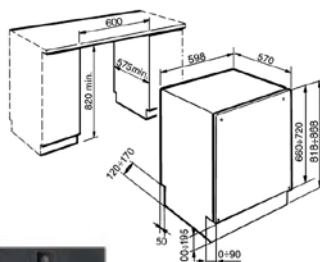

Съдомиялна машина DWA 60FI

за вграждане

Код

033000103

Цена

1115,95 лв.

Широчина: 60 cm

Капацитет: 12 комплекта

Цвят на таблото: черен

Ниво на шум: 49 dB

Температура на програмите: 38°, 45°, 55°, 65°, 70°

Възможност за отложен старт до 9 часа

Предпазване от течове (Full Aqua Stop System)

Енергиен клас A+

Ефективност на измиване - клас A

Ефективност на сушене - клас A

Електронен превключвател

Електронен дисплей

10 функции

Бутон за допълнителни програми

Светлинна индикация за режим на работа

Светлинна индикация за режим на изплакване

Светлинна индикация за липса на сол

Неръждаем филтър

Система за обезсоляване

Система за защита от пара