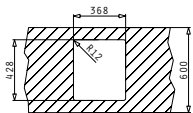

Неръждаеми
мивки

ASTRIS (34x40) 1B

Размер на мивката: 380 x 440 mm
Размер на коритото: 340 x 400 x 200 mm
Шкаф: 40 cm

Тип	Код	Валвида	Цена
САТЕН	101028201	Ø92 mm	556,30 лв.

Опаковката съдържа валвида и сифон.