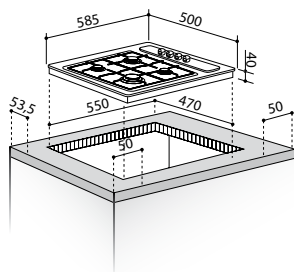

Плот с газови котлони 60 CS Inox

горен плот

Код

030055201

Цена

309,50 лв.

4 газови котлона:

1750 W
1750 W
3000 W
1000 W

Размери: 585 x 500 mm

Неръждаемо табло

Предпазен клапан на запалването на всеки котлон

Дюзи за газ от газоразпределителна мрежа и газова бутилка

Бутони за автоматично запалване