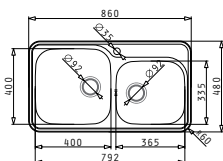

Тип	Код	Отвор за смесител	Валвида	Цена
ГЛАДКО	108716301	1 отвор	Ø92 mm Ø92 mm	357,45 лв.
ШАГРЕН	108722801	1 отвор	Ø92 mm Ø92 mm	401,45 лв.

i Цената включва валвиди и сифон.

Акcesoари

525005201
Дъсна за рязане от
бук

525004101
Неръждаема кошница-
отцедник за съдове

Профил 3

easy fix
sealing strip

Валвиди и сифони

521097201
Валвида
Ø92

521097301
Валвида Ø92
с преливник

521055201
Двоен сифон
за 1 1/2 корита

Препоръчан смесител

ALEGRETO