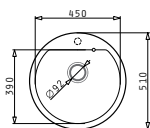

25
години
гаранция

PYRAGRANITE ALAZIA

PYRAGRANITE ALAZIA (Ø51) 1B

НОВ
продукт

Размер на мивката: Ø510 mm
Размер на коритото: Ø450 x 205 mm
Шкаф: 50 cm

Цвет	Код	Валвида	Цена
SNOW	079810101	Ø92 mm	295,40 лв.
CARBON	079810201	Ø92 mm	295,40 лв.
BEIGE	079810301	Ø92 mm	295,40 лв.
МОСНА	079810401	Ø92 mm	295,40 лв.