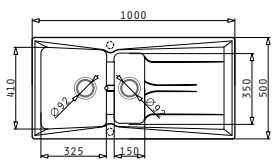

521203101
Спестяващ пространството сифон за 2 корита

CONTRALTO

Препоръчан смесител

25
години
гаранция

PYRAGRANITE PETRA

PYRAGRANITE PETRA (100x50) 1 1/2B 1D

Размер на мивката: 1000 x 500 mm
Размер на коритата: 325 x 410 x 210 mm / 150 x 350 x 130 mm
Шкаф: 60 cm