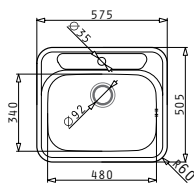

Тип	Код	Отвор за смесител	Валвида	Цена
ГЛАДКО	100081501	1 отвор	Ø92 mm	159,40 лв.

Цената включва валвида и сифон.

Профил 3

easy fix
sealing strip