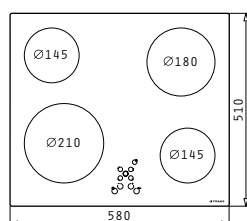

4 керамични котлона Hi – Light:

- Ø 145 mm / 1200 W
- Ø 180 mm / 1800 W
- Ø 210 mm / 2100 W
- Ø 145 mm / 1200 W

Размер: 580 x 510 mm

Сензорно управление

9 степени на мощност

Функция „Заклучване“

Светлинна индикация за остатъчна топлина

Електронен таймер

Защита от преливане

Бързо достигане на висока температура