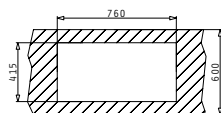

easy fix
sealing strip

Валвиди и сифони

521096501
Валвида Ø60
с преливник

521055801
Единичен сифон
за 1 корито

Препоръчан смесител

FESTIVO

E78 (78x43,5)

Размер на мивната: 780 x 435 mm
Размер на коритата: 335 x 365 x 150 mm / 335 x 365 x 150 mm
Шкаф: 80 cm