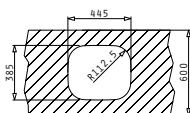

25
години
гаранция

КОРИТА ЗА ВГРАЖДАНЕ

KIBA

Размер на мивката: Ø485 mm
Размер на коритото: Ø385 x 163 mm
Шкаф: 45 cm

Тип	Код	Отвор за смесител	Валвида	Цена
ГЛАДКО	100053701	1 отвор	Ø92 mm	139,80 лв.

i Цената включва валвида и сифон.

Профил 5

easy fix
sealing strip

Препоръчан смесител

MEZZO

Акcesoари

525003301
Дъсна за рязане от
бук

525002901
Неръждаема кошница-
отцедник за съдове

Валвиди и сифони

521097301
Валвида Ø92
с преливник

521055801
Единичен сифон
за 1 корито

KIBA SQUARE

Размер на мивката: 465 x 405 mm
Размер на коритото: 400 x 340 x 150 mm
Шкаф: 45 cm

Тип	Код	Отвор за смесител	Валвида	Цена
ГЛАДКО	100080001	Без отвор	Ø60 mm	109,80 лв.

i Цената включва валвида и сифон.

Профил 4

easy fix
sealing strip

Препоръчан смесител

MODO

Акcesoари

525004701
Дъсна за рязане от
бук

Валвиди и сифони

521099801
Валвида Ø60
с преливник

521055801
Единичен сифон
за 1 корито