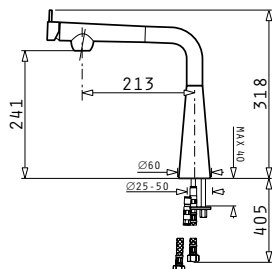

Grazioso

Смесител с керамичен диск