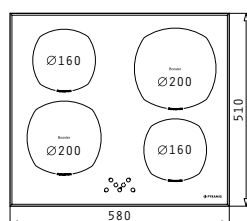

Плот с котлони 58 Индукционен 432 Сензорен

Код

030051901

Цена

1063,25 лв.

горен плот

4 индукционни керамични котлона:

- Ø 160 mm / 1400 W
- Ø 200 mm / 2300 W
- Ø 200 mm / 2300 W
- Ø 160 mm / 1400 W

Размер: 580 x 510 mm

Сензорно управление

9 степени на мощност

Функция „Заклучване“

Светлинна индикация за остатъчна топлина

Електронен таймер

Защита от преливане

Периметър бижуте

2 booster котлона - за ускорено готвене