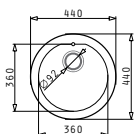

25
години
гарантия

PYRAGRANITE HYDRIA

PYRAGRANITE HYDRIA (Ø44) 1B

Размер на мивката: Ø440 mm
Размер на коритото: 360 x 220 mm
Шкаф: 45 cm

Цвет	Код	Валвида	Цена
БЯЛ	073900001	Ø92 mm	342,00 лв.
СИВ	073900601	Ø92 mm	342,00 лв.
БЕЖ	073900301	Ø92 mm	342,00 лв.
ПЯСЪК	073900701	Ø92 mm	342,00 лв.
ЧЕРЕН	073901001	Ø92 mm	342,00 лв.
ГРАФИТ	073900101	Ø92 mm	342,00 лв.

Олаковката съдържа валвида и спестяващ пространство сифон.

Профил 2

Акcesoари

073022301
Дъсна за рязане от бук

Валвиди и сифони

521203801
Валвида Ø92 с преливник

521203301
Спестяващ пространството сифон за 1 корито

Препоръчан смесител

ROTA

PYRAGRANITE HYDRIA (Ø48,5) 1B

Размер на мивката: Ø485 mm
Размер на коритото: 400 x 215 mm
Шкаф: 45 cm

Цвет	Код	Валвида	Цена
БЯЛ	073910001	Ø92 mm	374,40 лв.
СИВ	073910601	Ø92 mm	374,40 лв.
БЕЖ	073910301	Ø92 mm	374,40 лв.
ПЯСЪК	073910701	Ø92 mm	374,40 лв.
ЧЕРЕН	073911001	Ø92 mm	374,40 лв.
ГРАФИТ	073910101	Ø92 mm	374,40 лв.

Олаковката съдържа валвида и спестяващ пространство сифон.

Профил 2

Валвиди и сифони

521203801
Валвида Ø92 с преливник

521203301
Спестяващ пространството сифон за 1 корито

Препоръчан смесител

RITMO