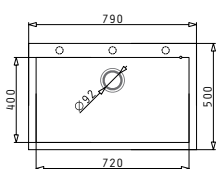

Акcesoари

Профил 2

Валвида и сифони

Препоръчан смесител

PYRAGRANITE TETRAGON (79x50) 1B

Размер на мивката: 790 x 500 mm
Размер на коритото: 720 x 400 x 200 mm
Шкаф: 80 cm

Цвет	Код	Валвида	Цена
БЕЖ	075900301	Ø92 mm	520,25 лв.
ХРОМ	075900901	Ø92 mm	520,25 лв.
ТИТАН	075901201	Ø92 mm	520,25 лв.
ГРАФИТ	075900101	Ø92 mm	520,25 лв.