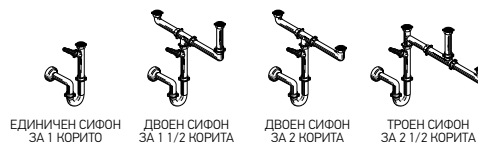

▼ TOP ESSENTIAL	521099801	521095501	
ЦЕНА	5,60 лв.	2,75 лв.	
INTERNATIONAL			
INTERNATIONAL (80x50) 1B 1D	●		
INTERNATIONAL (80x60) 1B 1D	●		
INTERNATIONAL (80x60) 2B	●	●	
INTERNATIONAL (100x50) 1B 1D	●		
INTERNATIONAL (100x50) 1B 2D	●		
INTERNATIONAL (100x60) 1B 1D	●		

▼ СИФОН	521055801	521055201	521055101	521055301	
ЦЕНА	4,30 лв.	9,15 лв.	8,15 лв.	13,21 лв.	
ТИП МИВКА					
МИВКА С 1 КОРИТО	●				
МИВКА С 1 1/2 КОРИТА		●			
МИВКА С 2 КОРИТА			●		
МИВКА С 2 1/2 КОРИТА				●	

● ВКЛЮЧЕНИ В ЦЕНАТА