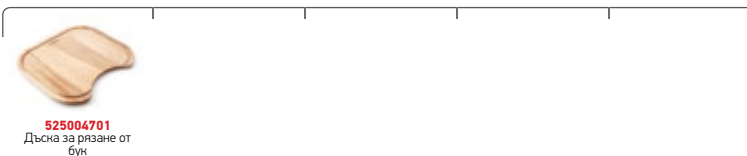

i Цената включва валвида и сифон.

Профил 1

easy fix
sealing strip

Препоръчан смесител

Акcesoари

Валвиди и сифони

AMALTIA (86x50) 2B

Размер на мивната: 860 x 500 mm
Размер на коритата: 340 x 400 x 180 mm / 340 x 400 x 180 mm
Шкаф: 80 cm