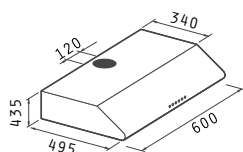

Classic 60 cm с 2 мотора

ESSENTIAL

Код	Цена
065014101 БЯЛ	115,80 лв.
065014201 ИНОКС	139,60 лв.

Цвят: бял / инокс
Размери: 60 cm
Push бутони
Ниво на шум: 55 dB
Мотор: 2 x 95 W
Капацитет: 460 m³/h
Метални филтри: 2
065915801 Филтри активен въглен: 2
Цена: 20,28 лв.