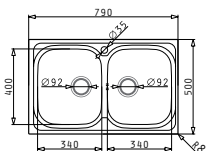

Тип	Код	Отвор за смесител	Валвида	Цена
ГЛАДКО	107132501	1 отвор	Ø92 mm Ø92 mm	323,90 лв.
ШАГРЕН	107121001	1 отвор	Ø92 mm Ø92 mm	388,40 лв.

Цената включва валвиди и сифон.

Профил 1

easy fix
sealing strip