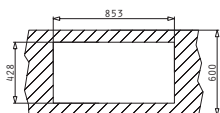

521102601
Валвида Ø92
с преливник

TETRAGON (86,5x44) 2B

Размер на мивката: 865 x 440 mm
Размер на коритата: 400 x 400 x 200 mm / 400 x 400 x 200 mm
Шкаф: 90 cm

Тип	Код	Валвида	Цена
CATEH	100091230	Ø92 mm Ø92 mm	538,40 лв.