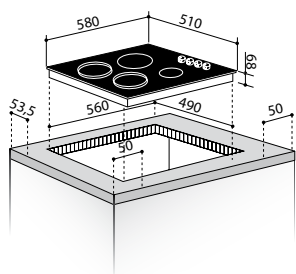

Плот с котлони Газови и Керамични (2+2)

горен плот

Код

030055101

Цена

813,20 лв.

2 газови и 2 керамични котлона Hi – Light:

1000 W

Ø 180 mm / 1800 W

3000W

Ø 145 mm / 1200 W

Размери: 580 x 510 mm

6 степени на мощност

Предпазен клапан на запалването на всеки котлон

Бутони за автоматично запалване

Дюзи за газ от газоразпределителна мрежа и газова бутилка

Чугунени решетки на газовите котлони