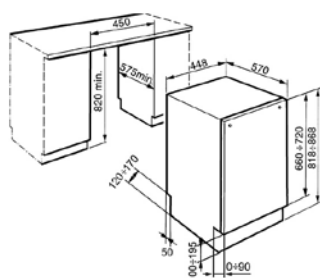

Съдомиялна машина DWB 45FI

за вграждане

Код

033000203

Цена

1069,30 лв.

Широчина: 45 cm

Капацитет: 10 комплекта

Цвят на таблото: черен

Ниво на шум: 48 dB

Температура на програмите: 45°, 55°, 65°, 70°

Възможност за отложен старт до 9 часа

Предпазване от течове (Full Aqua Stop System)

Енергиен клас A

Ефективност на измиване - клас A

Ефективност на сушене - клас A

Електронен превключвател

Електронен дисплей

10 функции

Бутон за допълнителни програми

Светлинна индикация за режим на работа

Светлинна индикация за режим на изплакване

Светлинна индикация за липса на сол

Неръждаем филтър