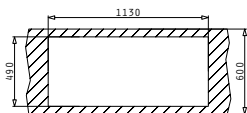

CRYSTALON (116x52) 2В 1D БЯЛА ЛЯВА

EXTRA
WHITE

Размер на мивката: 1160 x 520 mm
Размер на коритата: 340 x 400 x 200 mm / 340 x 400 x 200 mm
Шкаф: 80 cm

Тип	Код	Отвор за смесител	Валвида	Цена
БЯЛО СЪГЛКО	109502930	2 отвора	Ø92 mm Ø92 mm	2321,10 лв.

Опаковката съдържа валвиди и сифон.

Препоръчан смесител

Акcesoари

Валвиди и сифони

CRYSTALON (116x52) 2В 1D БЯЛА ДЯСНА

EXTRA
WHITE

Размер на мивката: 1160 x 520 mm
Размер на коритата: 340 x 400 x 200 mm / 340 x 400 x 200 mm
Шкаф: 80 cm

Тип	Код	Отвор за смесител	Валвида	Цена
БЯЛО СЪГЛКО	109502830	2 отвора	Ø92 mm Ø92 mm	2321,10 лв.

Опаковката съдържа валвиди и сифон.

Препоръчан смесител

Акcesoари

Валвиди и сифони