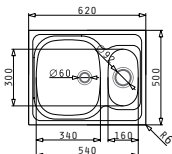

Размер на мивната: 620 x 500 mm
Размер на коритата: 340 x 400 x 150 mm / 160 x 300 x 90 mm
Шкаф: 60 cm