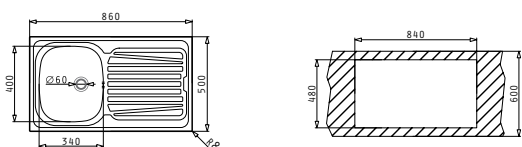

Тип	Код	Отвор за смесител	Валвида	Цена
ГЛАДКО	100129801	Без отвор	Ø60 mm	168,40 лв.

1 Цената включва валвида и сифон.

Акcesoари

525004801
Дъска за рязане от бук

Профил 1

easy fix
sealing strip

Валвиди и сифони

521099801
Валвида Ø60 с преливник

521055801
Единичен сифон за 1 корито

Препоръчан смесител

ARMONICA