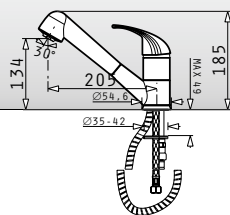

Festivo

Смесител с керамичен диск и
изтеглящ се чучур