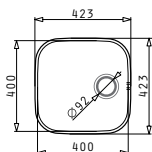

Тип	Код	Опаковка	Валвида	Цена
ГЛАДКО	100009301	8 бр. / кашон	Ø92 mm	124,25 лв.

Цената включва валвида и сифон.