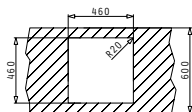

521055101
Двоен сифон
за 2 корита

Препоръчан смесител

FINO

ET34 (48x48)

Размер на мивната: 480 x 480 mm
Размер на коритото: 400 x 340 x 150 mm
Шкаф: 45 cm

Тип	Код	Отвор за смесител	Валвида	Цена
ГЛАДКО	105054401	1 отвор	Ø60 mm	157,50 лв.