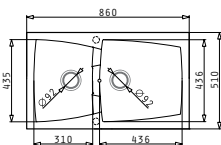

Размер на мивката: 860 x 510 mm
Размер на коритата: 310 x 435 x 200 mm / 436 x 434 x 230 mm
Шкаф: 90 cm

Цвят	Код	Валвида	Цена
БЯЛ	078100001	Ø92 mm Ø92 mm	457,57 лв.
СИВ	078100601	Ø92 mm Ø92 mm	457,57 лв.
БЕЖ	078100301	Ø92 mm Ø92 mm	457,57 лв.
ПЯСЪК	078100701	Ø92 mm Ø92 mm	457,57 лв.
ЧЕРЕН	078101001	Ø92 mm Ø92 mm	457,57 лв.
ХРОМ	078100901	Ø92 mm Ø92 mm	478,60 лв.
ТИТАН	078101201	Ø92 mm Ø92 mm	478,60 лв.