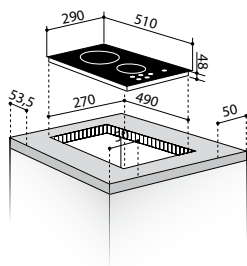

Плот с котлони 29HL 231 Сензорен Без рамка

горен плот

Код

030053401

Цена

343,50 лв.

2 керамични котлона Hi – Light:

- Ø 180 mm / 1800 W
- Ø 145 mm / 1200 W

Размер: 290 x 510 mm

Сензорно управление

9 степени на мощност

Функция „Заклучване“

Светлинна индикация за остатъчна топлина

Бързо достигане на висока температура

Защита от преливане