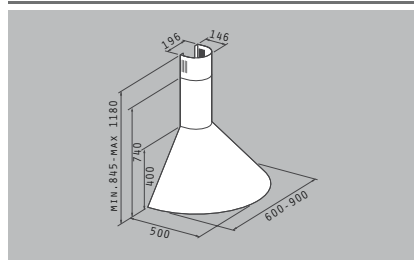

Цилиндричен въздуховод

CLASSIC

Код	Цена
065006302 90 cm	430,90 лв.
065006202 60 cm	377,05 лв.

Материал: <u>инокс</u>	Мотор: <u>230 W</u>
Размери: <u>90 cm / 60 cm</u>	Халогенни лампи
Капацитет: <u>600 m³/h</u>	Плъзгащи се бутони
Ниво на шум: <u>61 dB</u>	Метални филтри: <u>2 (90 cm), 2 (60 cm)</u>
065099901 Филтри активен въглен: 2	Цена: 13,35 лв.