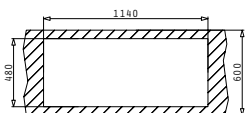

Препоръчан смесител

Акcesoари

Валвиди и сифони

ATHENA (116x50) 2B 1D

НОВ
продукт

Размер на мивката: 1160 x 500 mm
Размер на коритата: 340 x 400 x 160 mm / 340 x 400 x 160 mm
Шкаф: 80 cm

Тип	Код	Отвор за смесител	Валвида	Цена
ГЛАДКО	100179201	Без отвор	Ø92 mm Ø92 mm	256,10 лв.
ШАГРЕН	100180701	Без отвор	Ø92 mm Ø92 mm	294,10 лв.