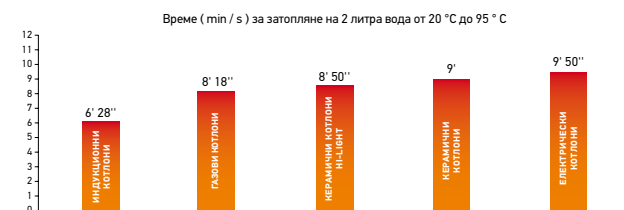

> По-икономично

90% от погълнатата енергия се преобразува в топлина, директно в готварския съд. С отстраняването му от котлона, преобразуването на енергия се прекратява незабавно, без да се изразходва напразно.