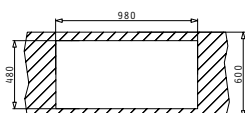

Тип	Код	Отвор за смесител	Валвида	Цена
ГЛАДКО	107118501	Без отвор	Ø92 mm	311,05 лв.
ШАГРЕН	107123901	Без отвор	Ø92 mm	365,75 лв.

i Цената включва валвида и сифон.

Профил 1

easy fix
sealing strip