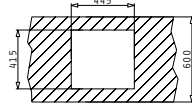

Размер на мивната: 465 x 435 mm
Размер на коритото: 365 x 335 x 150 mm
Шкаф: 40 cm