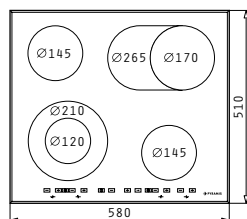

Плот с котлони 58HL 632 Сензорен Бижуте

Код

030025302

Цена

764,05 лв.

горен плот

6 керамични котлона Hi - Light:

- Ø 145 mm / 1200 W
- Ø 170 / 265 mm, 1400 / 2200 W
- Ø 120 / 210 mm, 700 / 2100 W
- Ø 145 mm / 1200 W

Размер: 580 x 510 mm

Сензорно управление

9 степени на мощност

Функция „Заклучване“

Светлинна индикация за остатъчна топлина

Електронен таймер

Защита от преливане

Бързо достигане на висока температура

Периметър бижуте