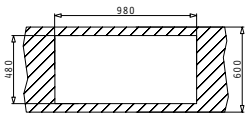

521055101
Двоен сифон
за 2 корита

25
години
гарантия

ATHENA

Неръждаеми
мивки

ATHENA (100x50) 1 1/2B 1D

НОВ
продукт

Размер на мивката: 1000 x 500 mm
Размер на коритата: 340 x 400 x 165 mm / 170 x 275 x 80 mm
Шкаф: 60 cm