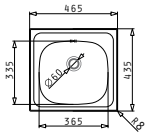

Размер на мивната: 465 x 435 mm
Размер на коритото: 365 x 335 x 150 mm
Шкаф: 40 cm