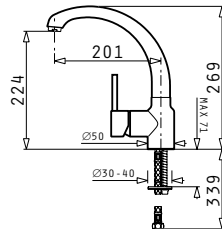

Armonica

Смесител с керамичен диск

Тип	Код	Цена
ХРОМ	095151001	161,90 лв.
САТЕН	095151101	196,75 лв.
БЯЛ	095152201	196,75 лв.
БЕЖ	095152301	196,75 лв.
СИВ	095152401	196,75 лв.
ЧЕБЕН	095152601	196,75 лв.

SNOW	095300001	196,75 лв.
CARBON	095300101	196,75 лв.
МОСНА	095300201	196,75 лв.