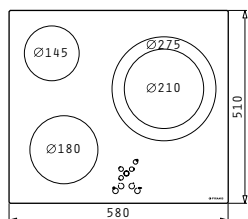

Код

030025501

Цена

549,00 лв.

4 керамични котлона Hi – Light:

- Ø 145 mm / 1200 W
- Ø 210 / 275 mm, 1500 / 2400 W
- Ø 180 mm / 1800 W

Размер: 580 x 510 mm

Сензорно управление