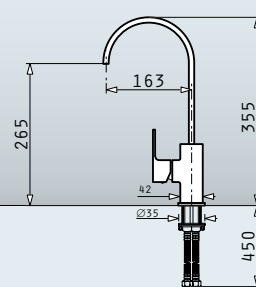

Altissimo

Смесител с керамичен диск

НОВ
продукт

Espressivo

Смесител с керамичен диск

НОВ
продукт

Risoluto

Смесител с керамичен диск

НОВ
продукт

Тип	Код	Цена
ХРОМ	090900101	175,60 лв.

Тип	Код	Цена
ХРОМ	090900201	135,60 лв.

Тип	Код	Цена
ХРОМ	090900001	190,40 лв.