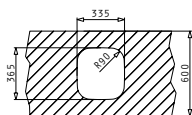

25
години
гаранция

IRIS

Неръждаема
мивки

IRIS (24x33) 1B

Размер на мивната: 262 x 357 mm
Размер на коритото: 243 x 332 x 150 mm
Шкаф: 30 cm

Тип	Код	Опаковка	Валвида	Цена
ГЛАДКО	100009001	10 бр. / нашон	Ø92 mm	94,30 лв.

Цената включва валвида и сифон.

Вграждане под
плота

Валвида и сифони

521097301
Валвида Ø92
с преливник

IRIS (30x34) 1B

Размер на мивната: 322 x 359 mm
Размер на коритото: 300 x 340 x 170 mm
Шкаф: 40 cm

Тип	Код	Опаковка	Валвида	Цена
ГЛАДКО	100010103	6 бр. / нашон	Ø92 mm	95,10 лв.

Цената включва валвида и сифон.

Вграждане под
плота

Аксесоари

525002701
Неръждаема кошница-
отцедник за съдове

Валвида и сифони

521097301
Валвида Ø92
с преливник

IRIS (33,5x36,5) 1B

Размер на мивната: 357 x 387 mm
Размер на коритото: 335 x 365 x 150 mm
Шкаф: 40 cm

Тип	Код	Опаковка	Валвида	Цена
ГЛАДКО	100009701	10 бр. / нашон	Ø92 mm	97,65 лв.

Цената включва валвида и сифон.

Вграждане под
плота

Аксесоари

525003001
Дъсна за рязане от
бук

525004101
Неръждаема кошница-
отцедник за съдове

Валвида и сифони

521097301
Валвида Ø92
с преливник