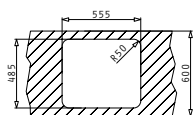

521099801
Валвида Ø60
с преливник

521055801
Единичен сифон
за 1 корито

ATRIA

Размер на мивната: 575 x 505 mm
Размер на коритото: 480 x 340 x 180 mm
Шкаф: 60 cm

Тип	Код	Отвор за смесител	Валвида	Цена
ГЛАДКО	100081501	1 отвор	Ø92 mm	159,40 лв.