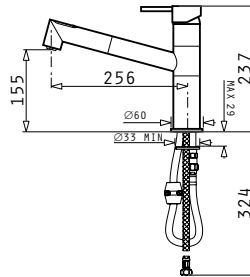

Ritmo

Смесител с керамичен диск и изтеглящ се чучур