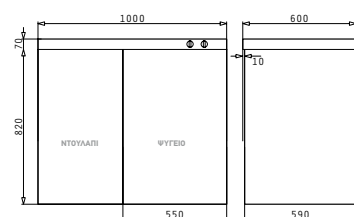

МЕТАЛЕН МК 325 (120x60)

МЕТАЛЕН МК 323 (100x60)

Позиция на коритото	Код	Отвор за смесител	Валвида	Цена
Дясно корито	170002501	1 отвор	Ø60 mm	1260,00 лв.
Ляво корито	170002601	1 отвор	Ø60 mm	1260,00 лв.

i Цената включва валвида и сифон.

Електрически котлони

- 1 автоматичен котлон 145 mm / 1500 W
- 1 обикновен котлон 180 mm / 1500 W
- Защита от прегряване
- 2 ключа, 7 степени

Хладилник Zanussi, 4 звезди

- Напрежение / честота: 230 V / 50 Hz
- Обем: 140 литра
- Размери: 55 x 59 x 82 cm
- Фризер
- Регулиращи се рафтове

Бял метален шкаф с рафтове

- Размери: 45 x 59 x 82 cm

Акcesoари

Препоръчан смесител