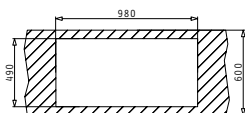

Опаковката съдържа валвида и спестяващ пространство сифон.

Профил 2

Аксесоари

Валвида и сифони

PYRAGRANITE CALDERA (100x51) 1 3/4B

Размер на мивката: 1000 x 510 mm
Размер на коритата: 386 x 433 x 230mm / 500 x 434 x 230 mm
Шкаф: 100 cm