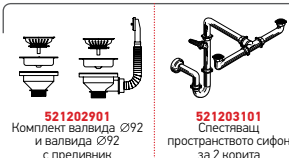

Валвиди и сифони

521202901 Комплект валвида Ø92 и валвида Ø92 с преливник

521203101 Спестяващ пространството сифон за 2 корита

Препоръчан смесител

BALATA