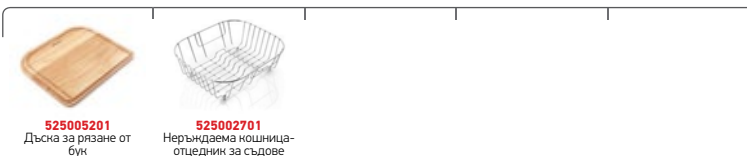

Препоръчан смесител

Акcesoари