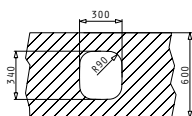

25
години
гаранция

IRIS

Неръждаема
мивки

IRIS (24x33) 1B

Размер на мивната: 262 x 357 mm
Размер на коритото: 243 x 332 x 150 mm
Шкаф: 30 cm

Тип	Код	Опаковка	Валвида	Цена
ГЛАДКО	100009001	10 бр. / нашон	Ø92 mm	94,30 лв.

Цената включва валвида и сифон.

Вграждане под
плота

Валвида и сифони

521097301
Валвида Ø92
с преливник

IRIS (30x34) 1B

Размер на мивната: 322 x 359 mm
Размер на коритото: 300 x 340 x 170 mm
Шкаф: 40 cm

Тип	Код	Опаковка	Валвида	Цена
ГЛАДКО	100010103	6 бр. / нашон	Ø92 mm	95,10 лв.

Цената включва валвида и сифон.

Вграждане под
плота

Аксесоари

525002701
Неръждаема кошница-
отцедник за съдове

Валвида и сифони

521097301
Валвида Ø92
с преливник

IRIS (33,5x36,5) 1B

Размер на мивната: 357 x 387 mm
Размер на коритото: 335 x 365 x 150 mm
Шкаф: 40 cm

Тип	Код	Опаковка	Валвида	Цена
ГЛАДКО	100009701	10 бр. / нашон	Ø92 mm	97,65 лв.

Цената включва валвида и сифон.

Вграждане под
плота

Аксесоари

525003001
Дъсна за рязане от
бук

525004101
Неръждаема кошница-
отцедник за съдове

Валвида и сифони

521097301
Валвида Ø92
с преливник