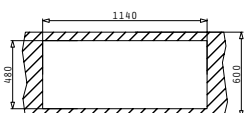

521203101 Спестяващ пространството сифон за 2 корита

Препоръчан смесител

BALATA

PYRAGRANITE PETRA (116x50) 2B 1D

Размер на мивката: 1160 x 500 mm
Размер на коритата: 325 x 410 x 210 mm / 325 x 410 x 210 mm
Шкаф: 80 cm