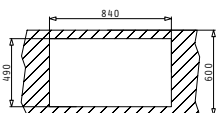

Размер на мивката: 860 x 510 mm
Размер на коритата: 310 x 435 x 200 mm / 436 x 434 x 230 mm
Шкаф: 90 cm

Цвят	Код	Валвида	Цена
БЯЛ	078100001	Ø92 mm Ø92 mm	457,57 лв.
СИВ	078100601	Ø92 mm Ø92 mm	457,57 лв.
БЕЖ	078100301	Ø92 mm Ø92 mm	457,57 лв.
ПЯСЪК	078100701	Ø92 mm Ø92 mm	457,57 лв.
ЧЕРЕН	078101001	Ø92 mm Ø92 mm	457,57 лв.
ХРОМ	078100901	Ø92 mm Ø92 mm	478,60 лв.
ТИТАН	078101201	Ø92 mm Ø92 mm	478,60 лв.