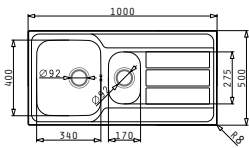

521055101
Двоен сифон
за 2 корита

25
години
гарантия

ATHENA

Неръждаеми
мивки

ATHENA (100x50) 1 1/2B 1D

НОВ
продукт

Размер на мивката: 1000 x 500 mm
Размер на коритата: 340 x 400 x 165 mm / 170 x 275 x 80 mm
Шкаф: 60 cm