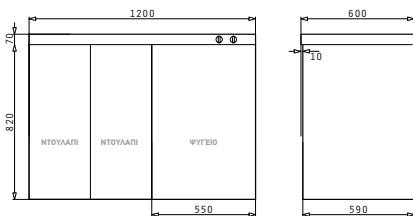

Позиция на коритото	Код	Отвор за смесител	Валвида	Цена
Дясно корито	170002901	1 отвор	Ø 60 mm	1350,00 лв.
Ляво корито	170003001	1 отвор	Ø 60 mm	1350,00 лв.

i Цената включва валвида и сифон.

Електрически котлони

- 1 автоматичен котлон 145 mm / 1500 W
- 1 обикновен котлон 180 mm / 1500 W
- Защита от прегряване
- 2 ключа, 7 степени

Хладилник Zanussi, 4 звезди

- Напрежение / честота: 230 V / 50 Hz
- Обем: 140 литра
- Размери: 55 x 59 x 82 cm
- Фризер
- Регулиращи се рафтове

Бял метален шкаф с рафтове

- Размери: 65 x 59 x 82 cm

Аксесоари

Препоръчан смесител