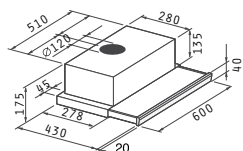

Цвят: бял / кафяв / инокс
Размери: 60 cm
Плъзгащи се бутони
Халогенни лампи
1 мотор x 150 W / Ниво на шум: 53 dB
Капацитет: 450 m³/h
Метални филтри: 2
065099901 Филтри активен въглен: 2
Цена: 13,35 лв.