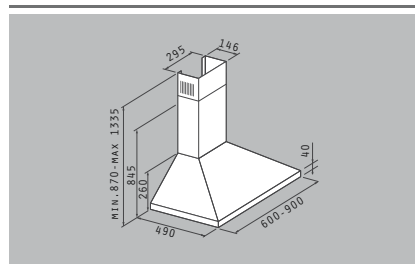

Материал: инокс

Размери: 90 cm / 60 cm

Капацитет: 800 m³/h

Ниво на шум: 55 dB

Мотор: Turbo/250 W

Халогенни лампи

Push бутони

Метални филтри: 3 (90 cm), 2 (60 cm)

065099801

Филтри активен въглен: 2

Цена: **13,90 лв.**