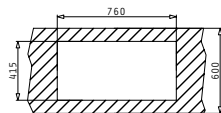

Размер на мивната: 780 x 435 mm
Размер на коритото: 335 x 365 x 150 mm
Шкаф: 45 cm

Тип	Код	Отвор за смесител	Валвида	Цена
ГЛАДКО	100139001	Без отвор	Ø60 mm	123,05 лв.

Цената включва валвида и сифон.

Профил 1