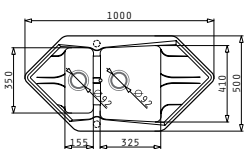

521203101 Спестяващ пространството сифон за 2 корита

Препоръчан смесител

MINI CRESENTO

Pyragranite
МИВКИ

PYRAGRANITE PETRA CORNER (100x50) 1 1/2B 2D

Размер на мивната: 1000 x 500 mm
Размер на коритата: 325 x 410 x 220 mm / 150 x 350 x 130 mm
Шкаф: 60 cm