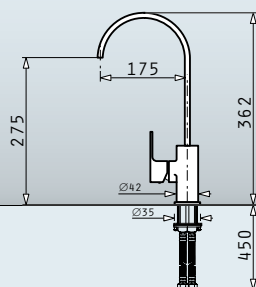

Sereno

Смесител за стена с керамичен диск

Тип	Код	Цена
ХРОМ	096701401	86,90 лв.

Смесителни батерии
за кухня

Altissimo

Смесител с керамичен диск

НОВ
продукт

Espressivo